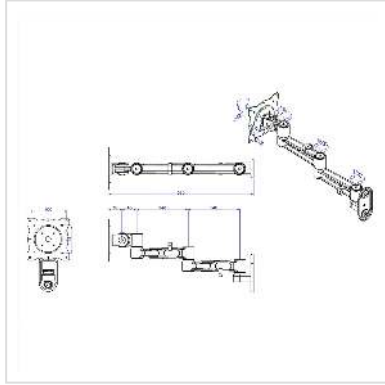

# ROLINE LCD-Wandhalterung, 5 Gelenke, schwarz

<b>Artikelnummer</b>	17.03.1198
<b>Hersteller</b>	ROLINE
<b>Hersteller-Art.-Nr.</b>	17.03.1198
<b>EAN (Einzelstück)</b>	7611990142873

**roline**  
Designed for Professionals

## Schwenk- und neigbare Wandhalterung für Monitore und TVs!

- Der Monitorarm kann flexibel auf den besten Blickwinkel für den Betrachter eingestellt werden
- Zur Befestigung von Bildschirmen mit VESA 75 (75x75mm), VESA 100 (100x100mm)
- Zur Wandmontage
- Drehbereich: 180° (90° links oder rechts)
- Solide Ausführung aus schwarz lackiertem Guss
- Inklusive Clips zur Kabelführung
- Farbe: schwarz

Technische Daten:

Drehpunkte: 5

Max. Armlänge: 395 mm

Neigbar auf und ab: 80°

Neigbar auf und ab: 100°

### Technische Daten

Hersteller	ROLINE
Produktgruppe	LCD-Monitorarme
Produkttyp	Monitorarm, Wandmontage
Farbe	schwarz
Tragkraft	10 kg
Anzahl Drehpunkte	5

Befestigung	Wandmontage
Armlänge maximal	395 mm
Verstellmöglichkeit	Mechanisch
Neigbar	ja
Anzahl Monitore	1
VESA 75 x 75 mm	ja
VESA 100 x 100 mm	ja
Materialgruppe	Metall
Gewicht	1318.4 g