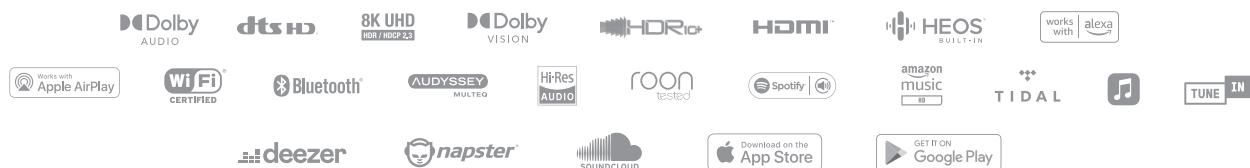

SEIT 1910 | INBEGRIFF HERVORRAGENDER AUDIOQUALITÄT