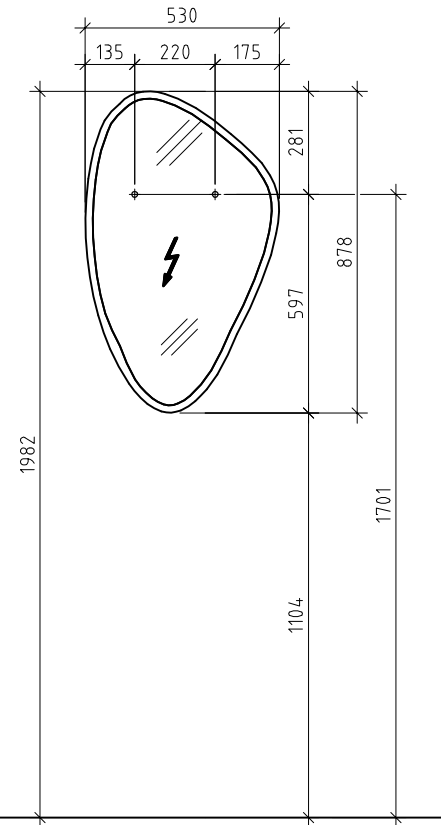

SPLEC5

Die elektrische Installation darf nur durch eine Fachkraft erfolgen! Die Zuleitung muß in einer bauseits vorhandenen Mauerdose mit einer 2-poligen Schraubklemme für min.0,75 mm² Leistungsquerschnitt angeschlossen werden.

De elektrische installatie mag alleen door een vakman worden uitgevoerd! De toevoerleiding moet op een beschikbare muurcontactdoos met een 2-polige schroefklem voor een doorsnede van min.0,75 mm² worden aangesloten.

Braun = L, Blau = N
Bruin=L, Blauw=N