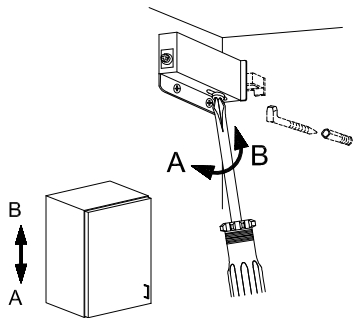

MRRT4
WMNT7