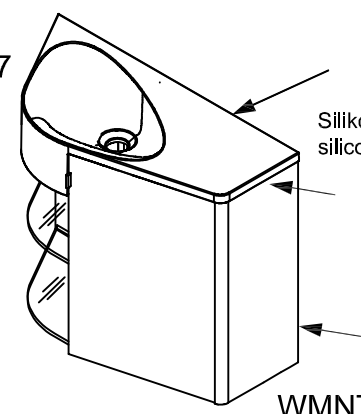

MWGBS07

WMNT7

Silikon essigfrei
silicone zonder azijn