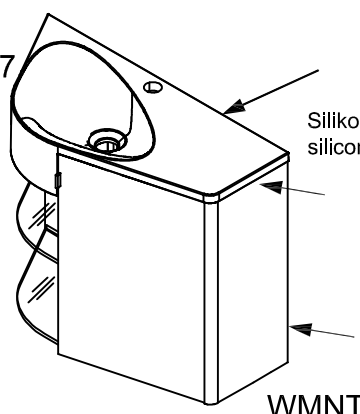

MWGBS7

WMNT7

Silikon essigfrei
silicone zonder azijn