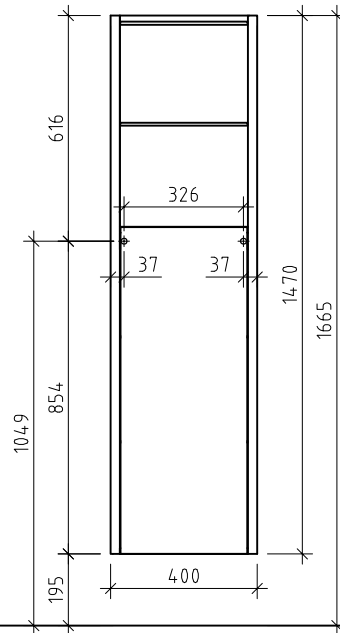

## Bohrlochhöhen für Schraubhaken und Abflußhöhe Boorgaathoogtes voor schroefhaak en afvoerhoogtes

Achtung: Die Montage muß durch fachkundige Personen erfolgen. Der Untergrund zur Wandbefestigung ist vor Montage zu prüfen. Bitte wählen Sie entsprechend das geeignete Befestigungsmaterial. Fehlerhafte Montagen können das Möbel beschädigen oder dessen Funktion dauerhaft beeinträchtigen. Für Sach- und Personenschäden übernehmen wir im Falle einer unsachgemäßen Montage keine Haftung. Die elektrische Installation darf nur durch eine Fachkraft erfolgen!

# Gästebad

zulässige Höhe des Abflussrohrs:  
550 - 700 mm

Vor der Waschtischmontage ist der Schrank auszurichten:

MWGBS7 / WMNT7  
MWGBSO7 / WMNT7

\* Raumsparisiphon [ RSPAR-4 ]  
im Zubehör erhältlich.  
Ruimtesparende siphon (RSPAR-4)  
Zie onder assesoires