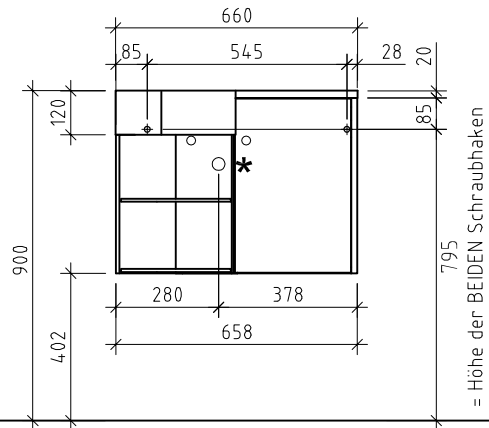

## Bohrlochhöhen für Schraubhaken und Abflußhöhe Boorgaathoogtes voor schroefhaak en afvoerhoogtes

Achtung: Die Montage muß durch fachkundige Personen erfolgen. Der Untergrund zur Wandbefestigung ist vor Montage zu prüfen. Bitte wählen Sie entsprechend das geeignete Befestigungsmaterial. Fehlerhafte Montagen können das Möbel beschädigen oder dessen Funktion dauerhaft beeinträchtigen. Für Sach- und Personenschäden übernehmen wir im Falle einer unsachgemäßen Montage keine Haftung. Die elektrische Installation darf nur durch eine Fachkraft erfolgen!

# Gästebad

zulässige Höhe des Abflussrohrs:  
550 - 700 mm

Vor der Waschtischmontage ist der Schrank auszurichten:

MWGBS7 / WMNT7  
MWGBSO7 / WMNT7

\* Raumsparisiphon [ RSPAR-4 ]  
im Zubehör erhältlich.  
Ruimtesparende siphon (RSPAR-4)  
Zie onder assesoires