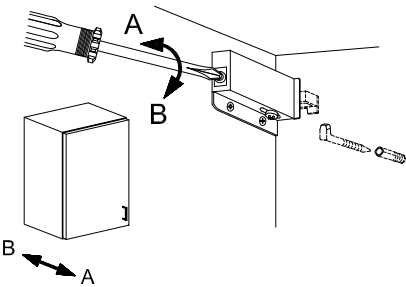

MRRT4
WMNT7