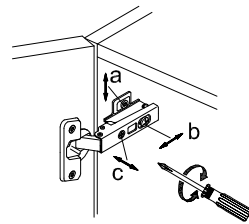

MRRT4
WMNT7