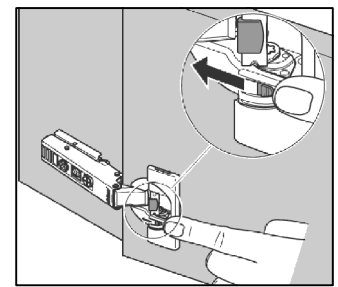

## Bohrlochhöhen für Schraubhaken und Abflußhöhe Boorgaathoogtes voor schroefhaak en afvoerhoogtes

Achtung: Die Montage muß durch fachkundige Personen erfolgen. Der Untergrund zur Wandbefestigung ist vor Montage zu prüfen. Bitte wählen Sie entsprechend das geeignete Befestigungsmaterial. Fehlerhafte Montagen können das Möbel beschädigen oder dessen Funktion dauerhaft beeinträchtigen. Für Sach- und Personenschäden übernehmen wir im Falle einer unsachgemäßen Montage keine Haftung. Die elektrische Installation darf nur durch eine Fachkraft erfolgen!

MRRT4

SPLEC5

Die elektrische Installation darf nur durch eine Fachkraft erfolgen! Die Zuleitung muß in einer bauseits vorhandenen Mauerdose mit einer 2-poligen Schraubklemme für min.0,75 mm<sup>2</sup> Leistungsquerschnitt angeschlossen werden.

De elektrische installatie mag alleen door een vakman worden uitgevoerd! De toevoerleiding moet op een beschikbare muurcontactdoos met een 2-polige schroefklem voor een doorsnede van min.0,75 mm<sup>2</sup> worden aangesloten.

Braun = L, Blau = N  
Bruin=L, Blauw=N

MRRT4  
WMNT7

MRRT4  
WMNT7

Aktivierung / Activatie

Scharnier mit integrierter Dämpfung  
Scharnier met geïntegreerde demping

Deaktivierung / Deactivatie

MRRT4  
WMNT7