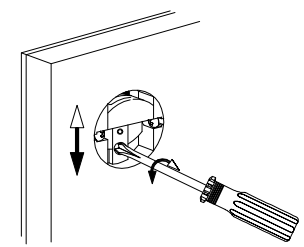

Aktivierung / Activatie

Scharnier mit integrierter Dämpfung
Scharnier met geïntegreerde demping

Deaktivierung / Deactivatie

MRRT4
WMNT7

WMNT7

MWGBS7

Silikon essigfrei
silicone zonder azijn

MWGBS07

Silikon essigfrei
silicone zonder azijn