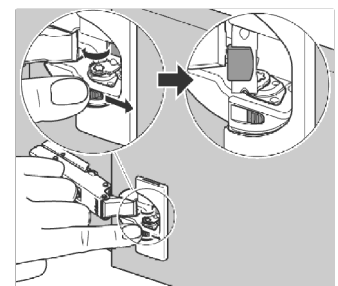

## Bohrlochhöhen für Schraubhaken und Abflußhöhe Boorgaathoogtes voor schroefhaak en afvoerhoogtes

Achtung: Die Montage muß durch fachkundige Personen erfolgen. Der Untergrund zur Wandbefestigung ist vor Montage zu prüfen. Bitte wählen Sie entsprechend das geeignete Befestigungsmaterial. Fehlerhafte Montagen können das Möbel beschädigen oder dessen Funktion dauerhaft beeinträchtigen. Für Sach- und Personenschäden übernehmen wir im Falle einer unsachgemäßen Montage keine Haftung. Die elektrische Installation darf nur durch eine Fachkraft erfolgen!

MRRT4

SPLEC5

Die elektrische Installation darf nur durch eine Fachkraft erfolgen! Die Zuleitung muß in einer bauseits vorhandenen Mauerdose mit einer 2-poligen Schraubklemme für min.0,75 mm<sup>2</sup> Leistungsquerschnitt angeschlossen werden.

De elektrische installatie mag alleen door een vakman worden uitgevoerd! De toevoerleiding moet op een beschikbare muurcontactdoos met een 2-polige schroefklem voor een doorsnede van min.0,75 mm<sup>2</sup> worden aangesloten.

Braun = L, Blau = N  
Bruin=L, Blauw=N

MRRT4  
WMNT7

MRRT4  
WMNT7

Aktivierung / Activatie

Scharnier mit integrierter Dämpfung  
Scharnier met geïntegreerde demping

Deaktivierung / Deactivatie

MRRT4  
WMNT7