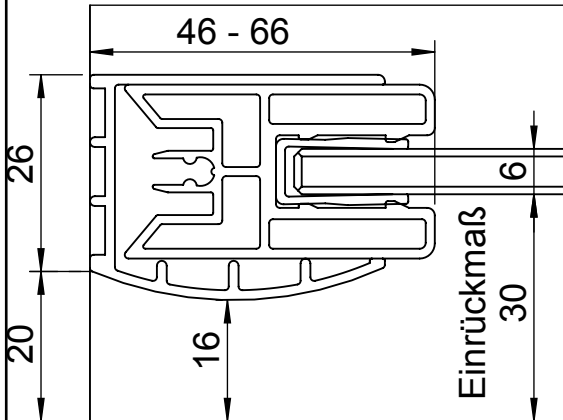

Standard-Modelle:

1000-er
(900-er)
[800-er]

N300

abgebildet
Anschlag links

DETAIL C 1 : 1

DETAIL A 1 : 1

DETAIL B 1 : 1

GEO

® **Duschwände
Spiegelschränke**
...auf Dauer besser

GEO Produkte GmbH
Friedrichsfelder Straße 27
68723 Schwetzingen

Maßstab
1:10

				Datum	Name	Bezeichnung	
			gez.	07.04.2014	Kiefer	Datenblatt N300	
			gepr.			Standardmaße	
Zust. Änderung	Tag	Name	Zeich. Nr Datenblatt N300			Werkstoff	Blatt A4H 1
						Ers. für G xxxx-xx	2 Blätter

Modelle:
<Maßanfertigung>

Standardmaße

N300

abgebildet
 Anschlag links

DETAIL C 1 : 1

DETAIL A 1 : 1

DETAIL B 1 : 1

GEO

® **Duschwände
 Spiegelschränke**
 ...auf Dauer besser

GEO Produkte GmbH
 Friedrichsfelder Straße 27
 68723 Schwetzingen

Maßstab
1:10

				Datum	Name	Bezeichnung	
			gez.	07.04.2014	Kiefer	Datenblatt N300	
			gepr.			Maßanfertigung	
Zust. Änderung	Tag	Name	Zeich. Nr Datenblatt N300			Werkstoff	Blatt A4H 2
						Ers. für G xxxx-xx	2 Blätter