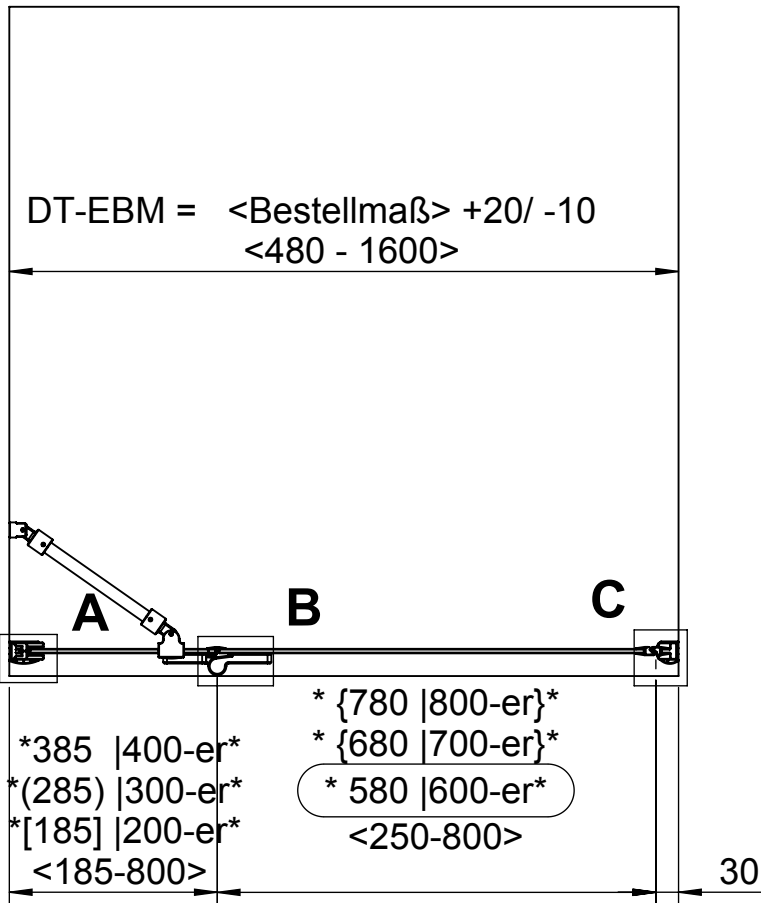

Standard-Modelle:

1000-er
(900-er)
[800-er]

N300

abgebildet
Anschlag links

DETAIL C 1 : 1

DETAIL A 1 : 1

DETAIL B 1 : 1

GEO

® **Duschwände
Spiegelschränke**
...auf Dauer besser

GEO Produkte GmbH
Friedrichsfelder Straße 27
68723 Schwetzingen

Maßstab
1:10

				Datum	Name	Bezeichnung	
			gez.	07.04.2014	Kiefer	Datenblatt N300	
			gepr.			Standardmaße	
Zust. Änderung	Tag	Name	Zeich. Nr Datenblatt N300			Werkstoff	Blatt A4H 1
						Ers. für G xxxx-xx	2 Blätter

Modelle:
<Maßanfertigung>

Standardmaße

N300

abgebildet
 Anschlag links

DETAIL C 1 : 1

DETAIL A 1 : 1

DETAIL B 1 : 1

GEO