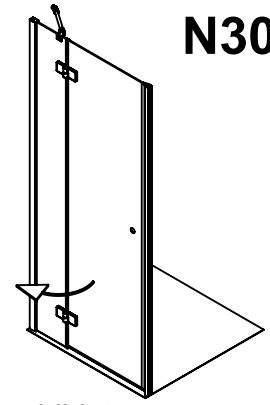

Standard-Modelle:

1000-er
(900-er)
[800-er]

N300

abgebildet
Anschlag links

DETAIL C 1 : 1

DETAIL A 1 : 1

DETAIL B 1 : 1

GEO

® **Duschwände
Spiegelschränke**
...auf Dauer besser

GEO Produkte GmbH
Friedrichsfelder Straße 27
68723 Schwetzingen

Maßstab
1:10

				Datum	Name	Bezeichnung	
			gez.	07.04.2014	Kiefer	Datenblatt N300	
			gepr.			Standardmaße	
Zust. Änderung	Tag	Name	Zeich. Nr Datenblatt N300			Werkstoff	Blatt A4H 1
						Ers. für G xxxx-xx	2 Blätter

Modelle:
<Maßanfertigung>

Standardmaße

N300

abgebildet
 Anschlag links

DETAIL C 1 : 1

DETAIL A 1 : 1

DETAIL B 1 : 1

GEO