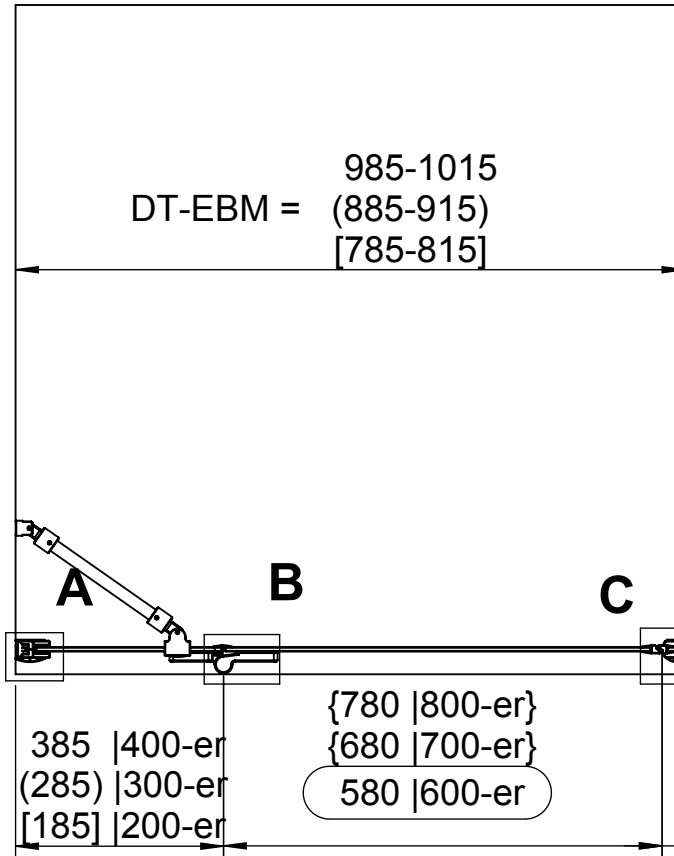

Standard-Modelle:

1000-er
(900-er)
[800-er]

N300

abgebildet
Anschlag links

DETAIL C 1 : 1

DETAIL A 1 : 1

DETAIL B 1 : 1

GEO

® **Duschwände
Spiegelschränke**
...auf Dauer besser

GEO Produkte GmbH
Friedrichsfelder Straße 27
68723 Schwetzingen

Maßstab
1:10

				Datum	Name	Bezeichnung	
			gez.	07.04.2014	Kiefer	Datenblatt N300	
			gepr.			Standardmaße	
Zust. Änderung	Tag	Name	Zeich. Nr Datenblatt N300			Werkstoff	Blatt A4H 1
						Ers. für G xxxx-xx	2 Blätter

Modelle:
<Maßanfertigung>

Standardmaße

N300

abgebildet
 Anschlag links

DETAIL C 1 : 1

DETAIL A 1 : 1

DETAIL B 1 : 1

GEO