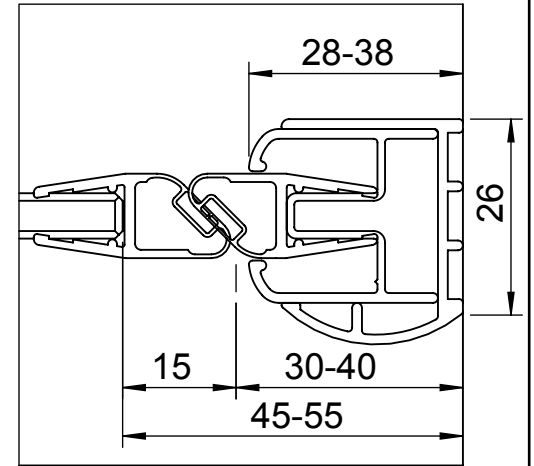

Standard-Modelle:

1000-er
(900-er)
[800-er]

N300

abgebildet
Anschlag links

DETAIL C 1 : 1

DETAIL A 1 : 1

DETAIL B 1 : 1

GEO

® **Duschwände
Spiegelschränke**
...auf Dauer besser

GEO Produkte GmbH
Friedrichsfelder Straße 27
68723 Schwetzingen

Maßstab
1:10

				Datum	Name	Bezeichnung	
			gez.	07.04.2014	Kiefer	Datenblatt N300	
			gepr.			Standardmaße	
Zust. Änderung	Tag	Name	Zeich. Nr Datenblatt N300			Werkstoff	Blatt A4H 1
						Ers. für G xxxx-xx	2 Blätter

Modelle:
<Maßanfertigung>

Standardmaße

N300

abgebildet
 Anschlag links

DETAIL C 1 : 1

DETAIL A 1 : 1

DETAIL B 1 : 1

GEO

® **Duschwände
 Spiegelschränke**
 ...auf Dauer besser

GEO Produkte GmbH
 Friedrichsfelder Straße 27
 68723 Schwetzingen

Maßstab
1:10

				Datum	Name	Bezeichnung	
			gez.	07.04.2014	Kiefer	Datenblatt N300	
			gepr.			Maßanfertigung	
Zust. Änderung	Tag	Name	Zeich. Nr Datenblatt N300			Werkstoff	Blatt A4H 2
						Ers. für G xxxx-xx	2 Blätter