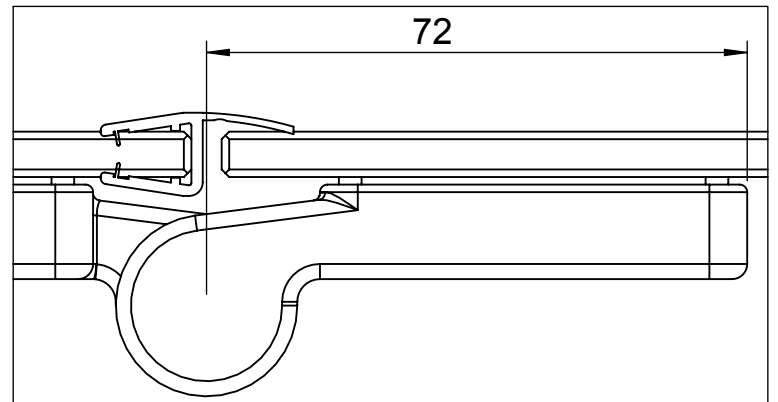

Standard-Modelle:

1000-er
(900-er)
[800-er]

N300

abgebildet
Anschlag links

DETAIL C 1 : 1

DETAIL A 1 : 1

DETAIL B 1 : 1

GEO

® **Duschwände
Spiegelschränke**
...auf Dauer besser

GEO Produkte GmbH
Friedrichsfelder Straße 27
68723 Schwetzingen

Maßstab
1:10

				Datum	Name	Bezeichnung	
			gez.	07.04.2014	Kiefer	Datenblatt N300	
			gepr.			Standardmaße	
Zust. Änderung	Tag	Name	Zeich. Nr Datenblatt N300			Werkstoff	Blatt A4H 1
						Ers. für G xxxx-xx	2 Blätter

Modelle:
<Maßanfertigung>

Standardmaße

N300

abgebildet
 Anschlag links

DETAIL C 1 : 1

DETAIL A 1 : 1

DETAIL B 1 : 1

GEO

® **Duschwände
 Spiegelschränke**
 ...auf Dauer besser

GEO Produkte GmbH
 Friedrichsfelder Straße 27
 68723 Schwetzingen

Maßstab
1:10

				Datum	Name	Bezeichnung	
			gez.	07.04.2014	Kiefer	Datenblatt N300	
			gepr.			Maßanfertigung	
Zust. Änderung	Tag	Name	Zeich. Nr Datenblatt N300			Werkstoff	Blatt A4H 2
						Ers. für G xxxx-xx	2 Blätter