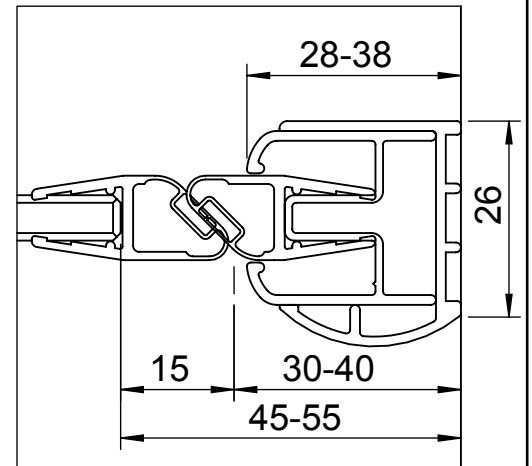

Standard-Modelle:

1000-er
(900-er)
[800-er]

N300

abgebildet
Anschlag links

DETAIL C 1 : 1

DETAIL A 1 : 1

DETAIL B 1 : 1

GEO

® **Duschwände
Spiegelschränke**
...auf Dauer besser

GEO Produkte GmbH
Friedrichsfelder Straße 27
68723 Schwetzingen

Maßstab
1:10

				Datum	Name	Bezeichnung	
			gez.	07.04.2014	Kiefer	Datenblatt N300	
			gepr.			Standardmaße	
Zust. Änderung	Tag	Name	Zeich. Nr Datenblatt N300			Werkstoff	Blatt A4H 1
						Ers. für G xxxx-xx	2 Blätter

Modelle:
<Maßanfertigung>

Standardmaße

N300

abgebildet
 Anschlag links

DETAIL C 1 : 1

DETAIL A 1 : 1

DETAIL B 1 : 1

GEO

® **Duschwände
 Spiegelschränke**
 ...auf Dauer besser

GEO Produkte GmbH
 Friedrichsfelder Straße 27
 68723 Schwetzingen

Maßstab
1:10

				Datum	Name	Bezeichnung	
			gez.	07.04.2014	Kiefer	Datenblatt N300	
			gepr.			Maßanfertigung	
Zust. Änderung	Tag	Name	Zeich. Nr Datenblatt N300			Werkstoff	Blatt A4H 2
						Ers. für G xxxx-xx	2 Blätter