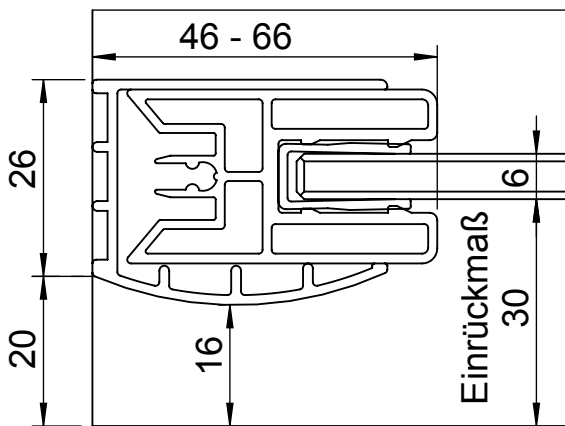

® **Duschwände
Spiegelschränke**
...auf Dauer besser

GEO Produkte GmbH
Friedrichsfelder Straße 27
68723 Schwetzingen

Maßstab
1:10

				Datum	Name	Bezeichnung	
			gez.	07.04.2014	Kiefer	Datenblatt N300	
			gepr.			Standardmaße	
Zust. Änderung	Tag	Name	Zeich. Nr Datenblatt N300			Werkstoff	Blatt A4H 1
						Ers. für G xxxx-xx	2 Blätter

Modelle:
<Maßanfertigung>

Standardmaße

N300

abgebildet
 Anschlag links

DETAIL C 1 : 1

DETAIL A 1 : 1

DETAIL B 1 : 1

GEO

® **Duschwände
 Spiegelschränke**
 ...auf Dauer besser

GEO Produkte GmbH
 Friedrichsfelder Straße 27
 68723 Schwetzingen

Maßstab
1:10

				Datum	Name	Bezeichnung	
			gez.	07.04.2014	Kiefer	Datenblatt N300	
			gepr.			Maßanfertigung	
Zust. Änderung	Tag	Name	Zeich. Nr Datenblatt N300			Werkstoff	Blatt A4H 2
						Ers. für G xxxx-xx	2 Blätter