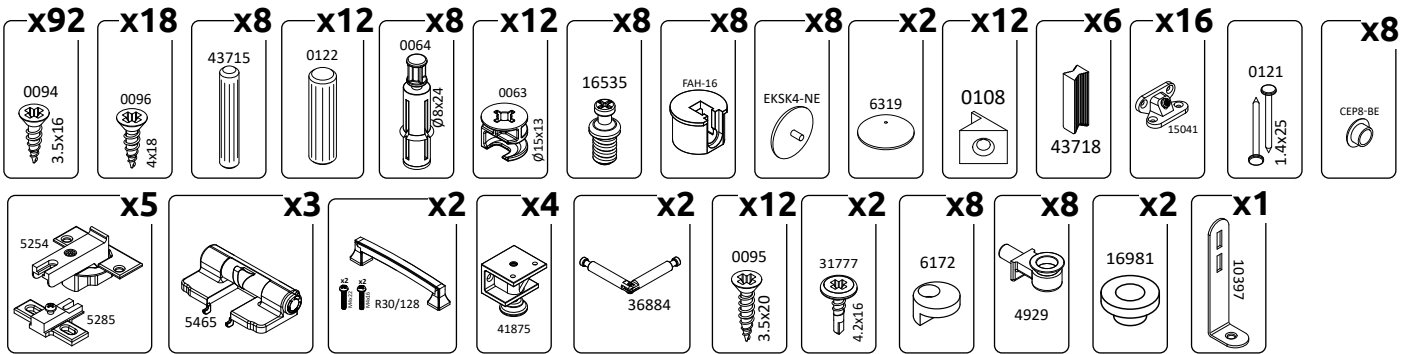

TARA-V2SV
LHW - 664x1997x478
 20.04.2022

1

2

3

4

5

6

7