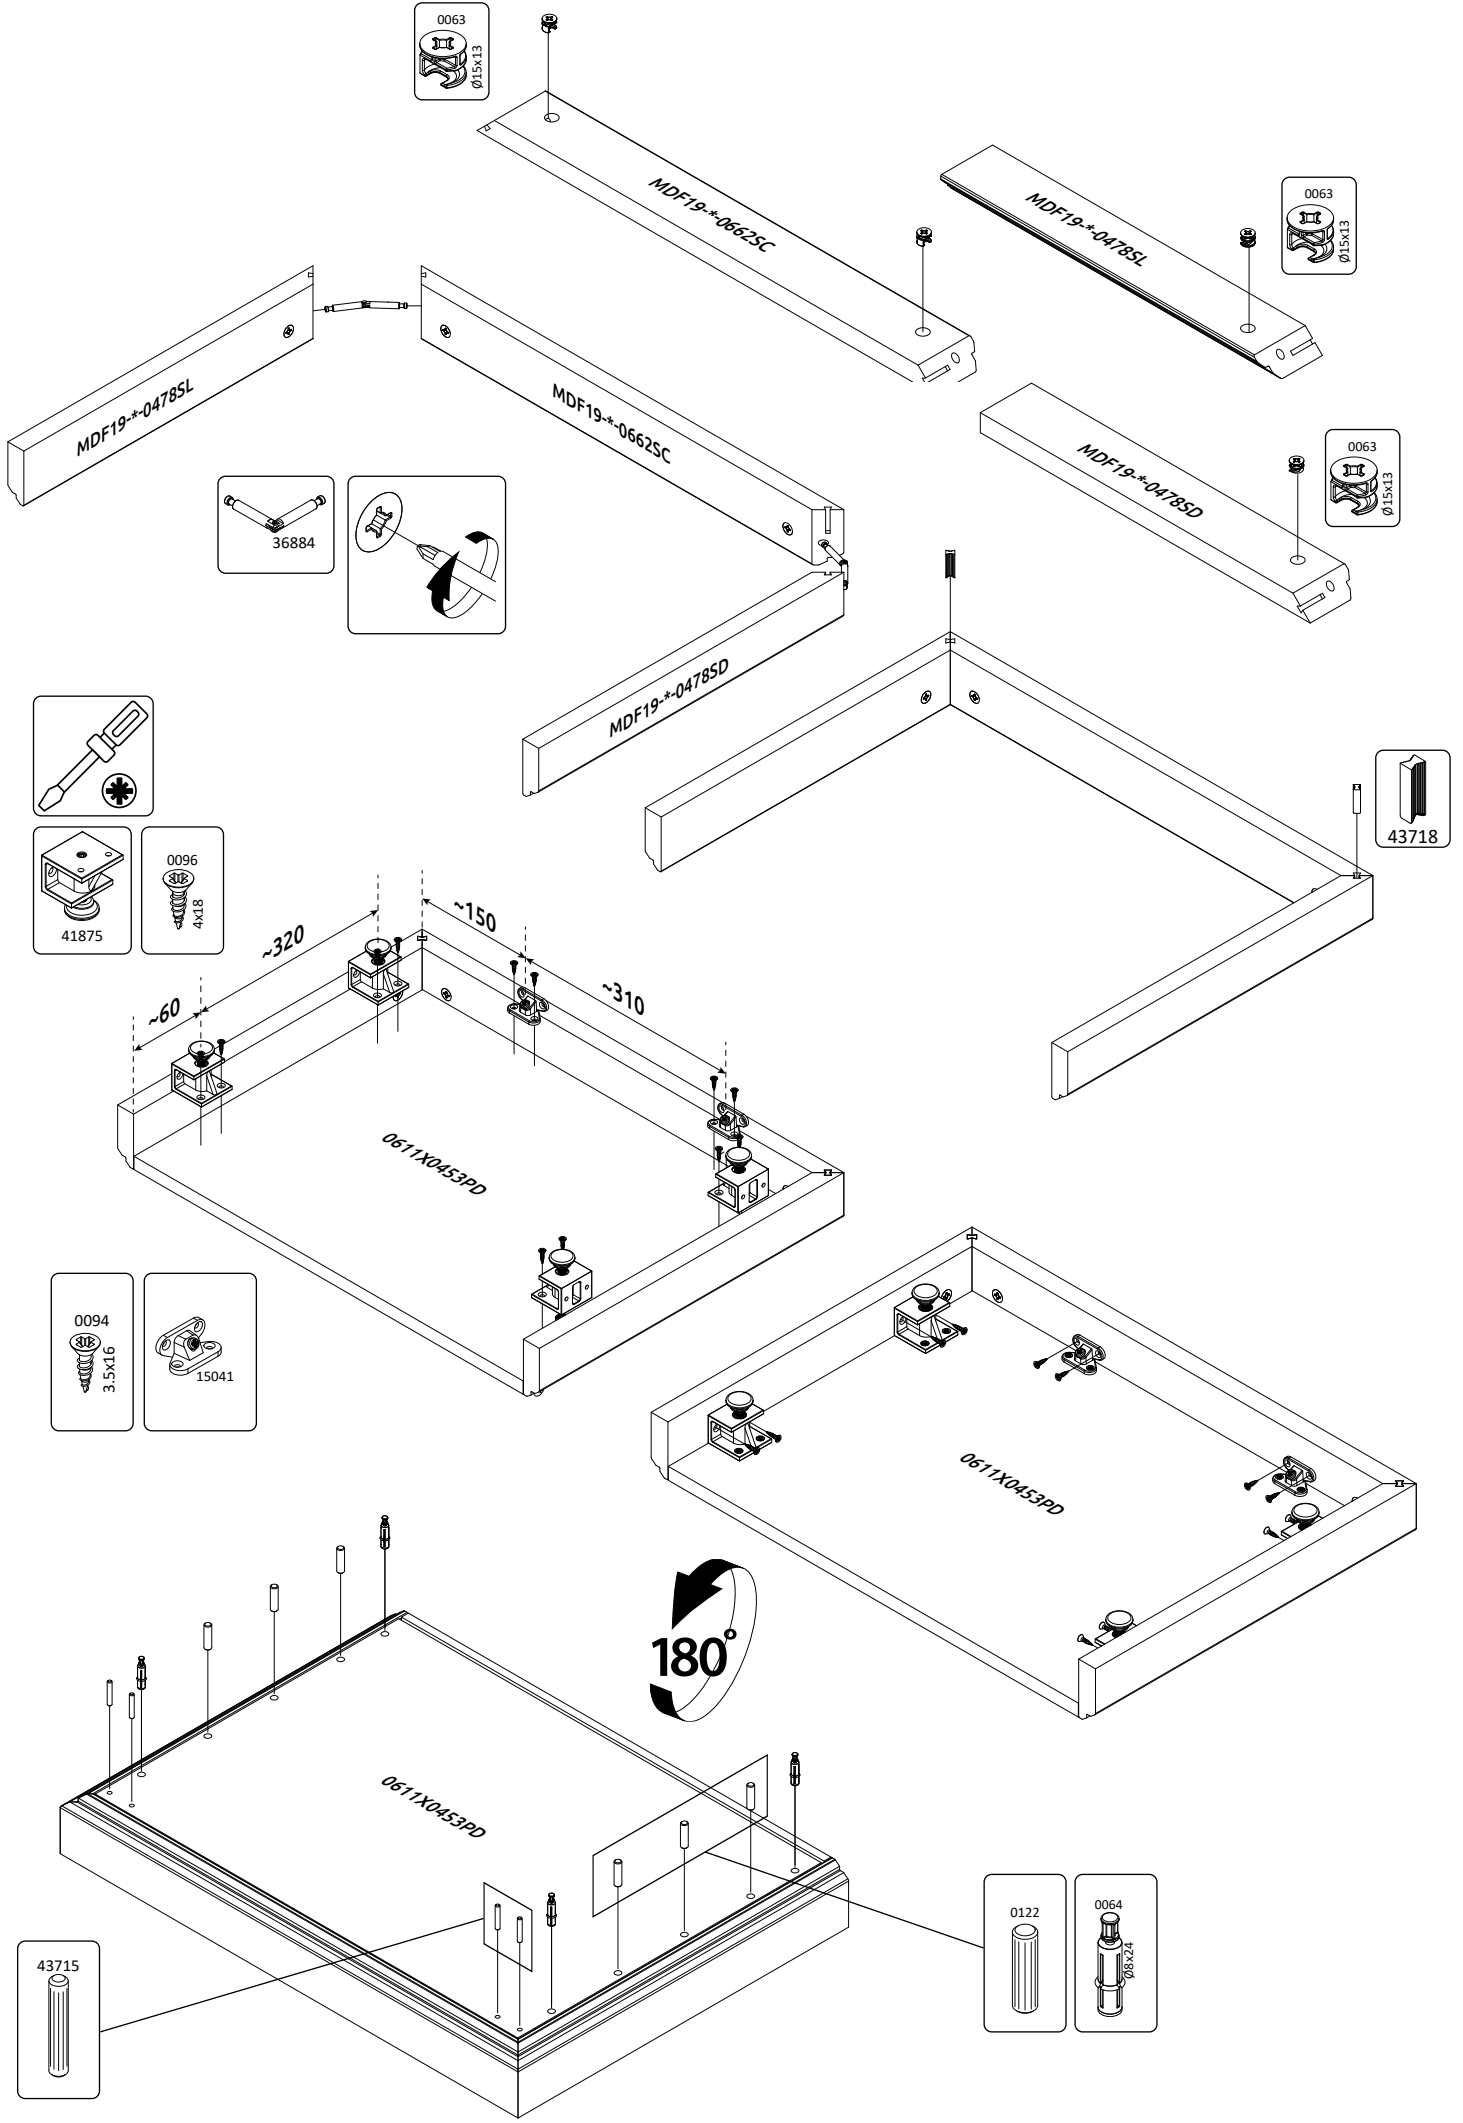

TARA-V2SV
LHW - 664x1997x478
 20.04.2022

1

2

3

4

5

6

7