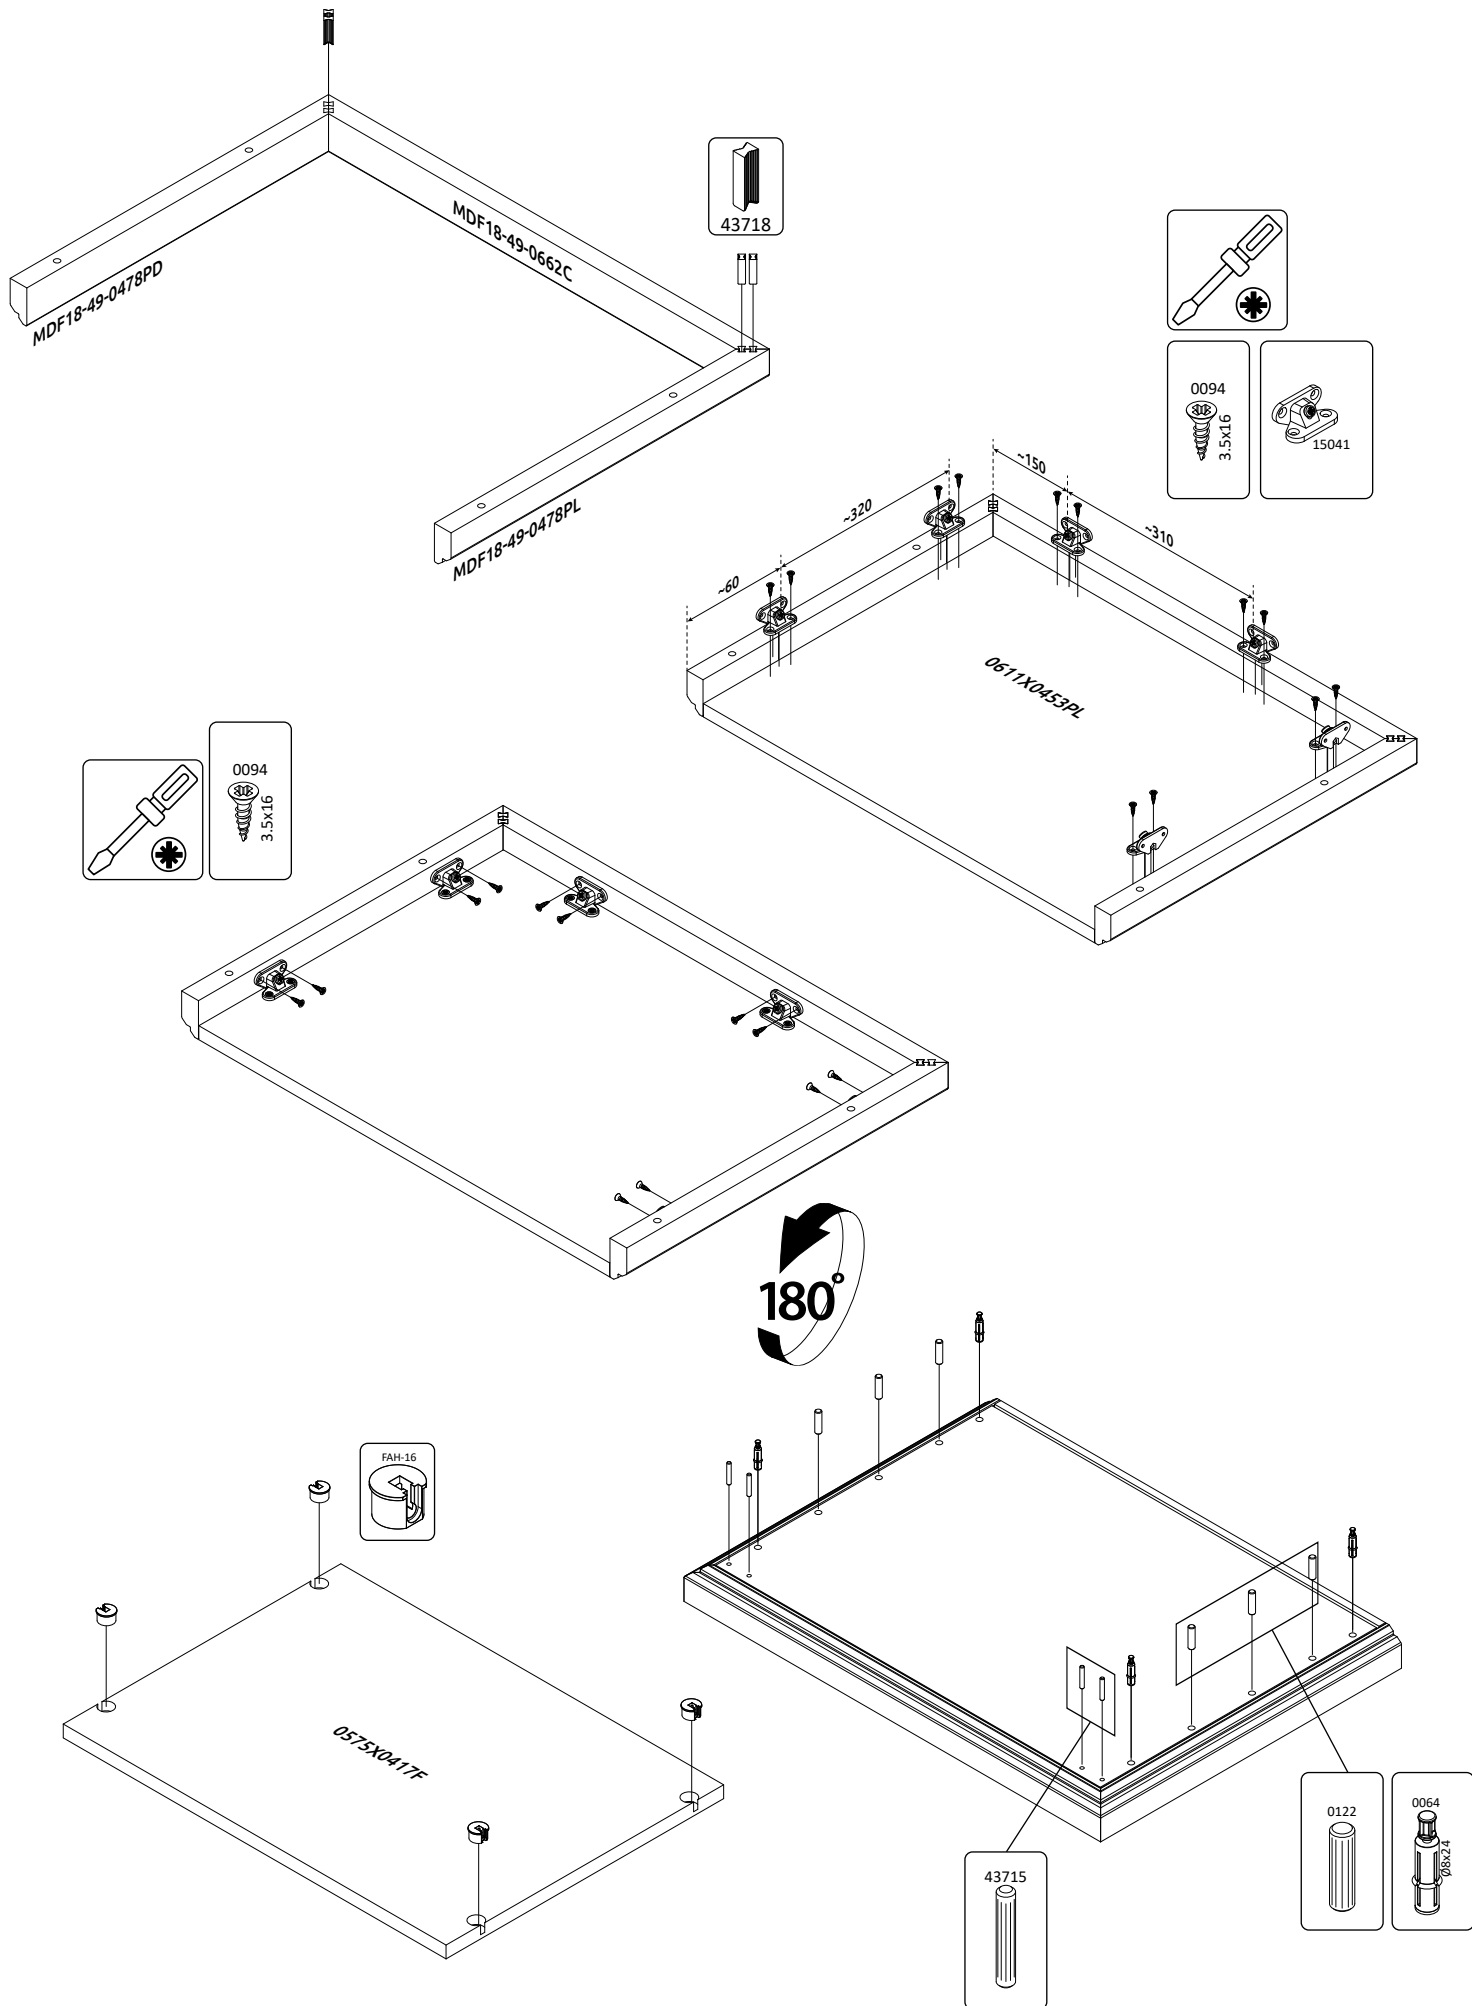

TARA-V2SV
LHW - 664x1997x478
 20.04.2022

1

2

3

4

5

6

7