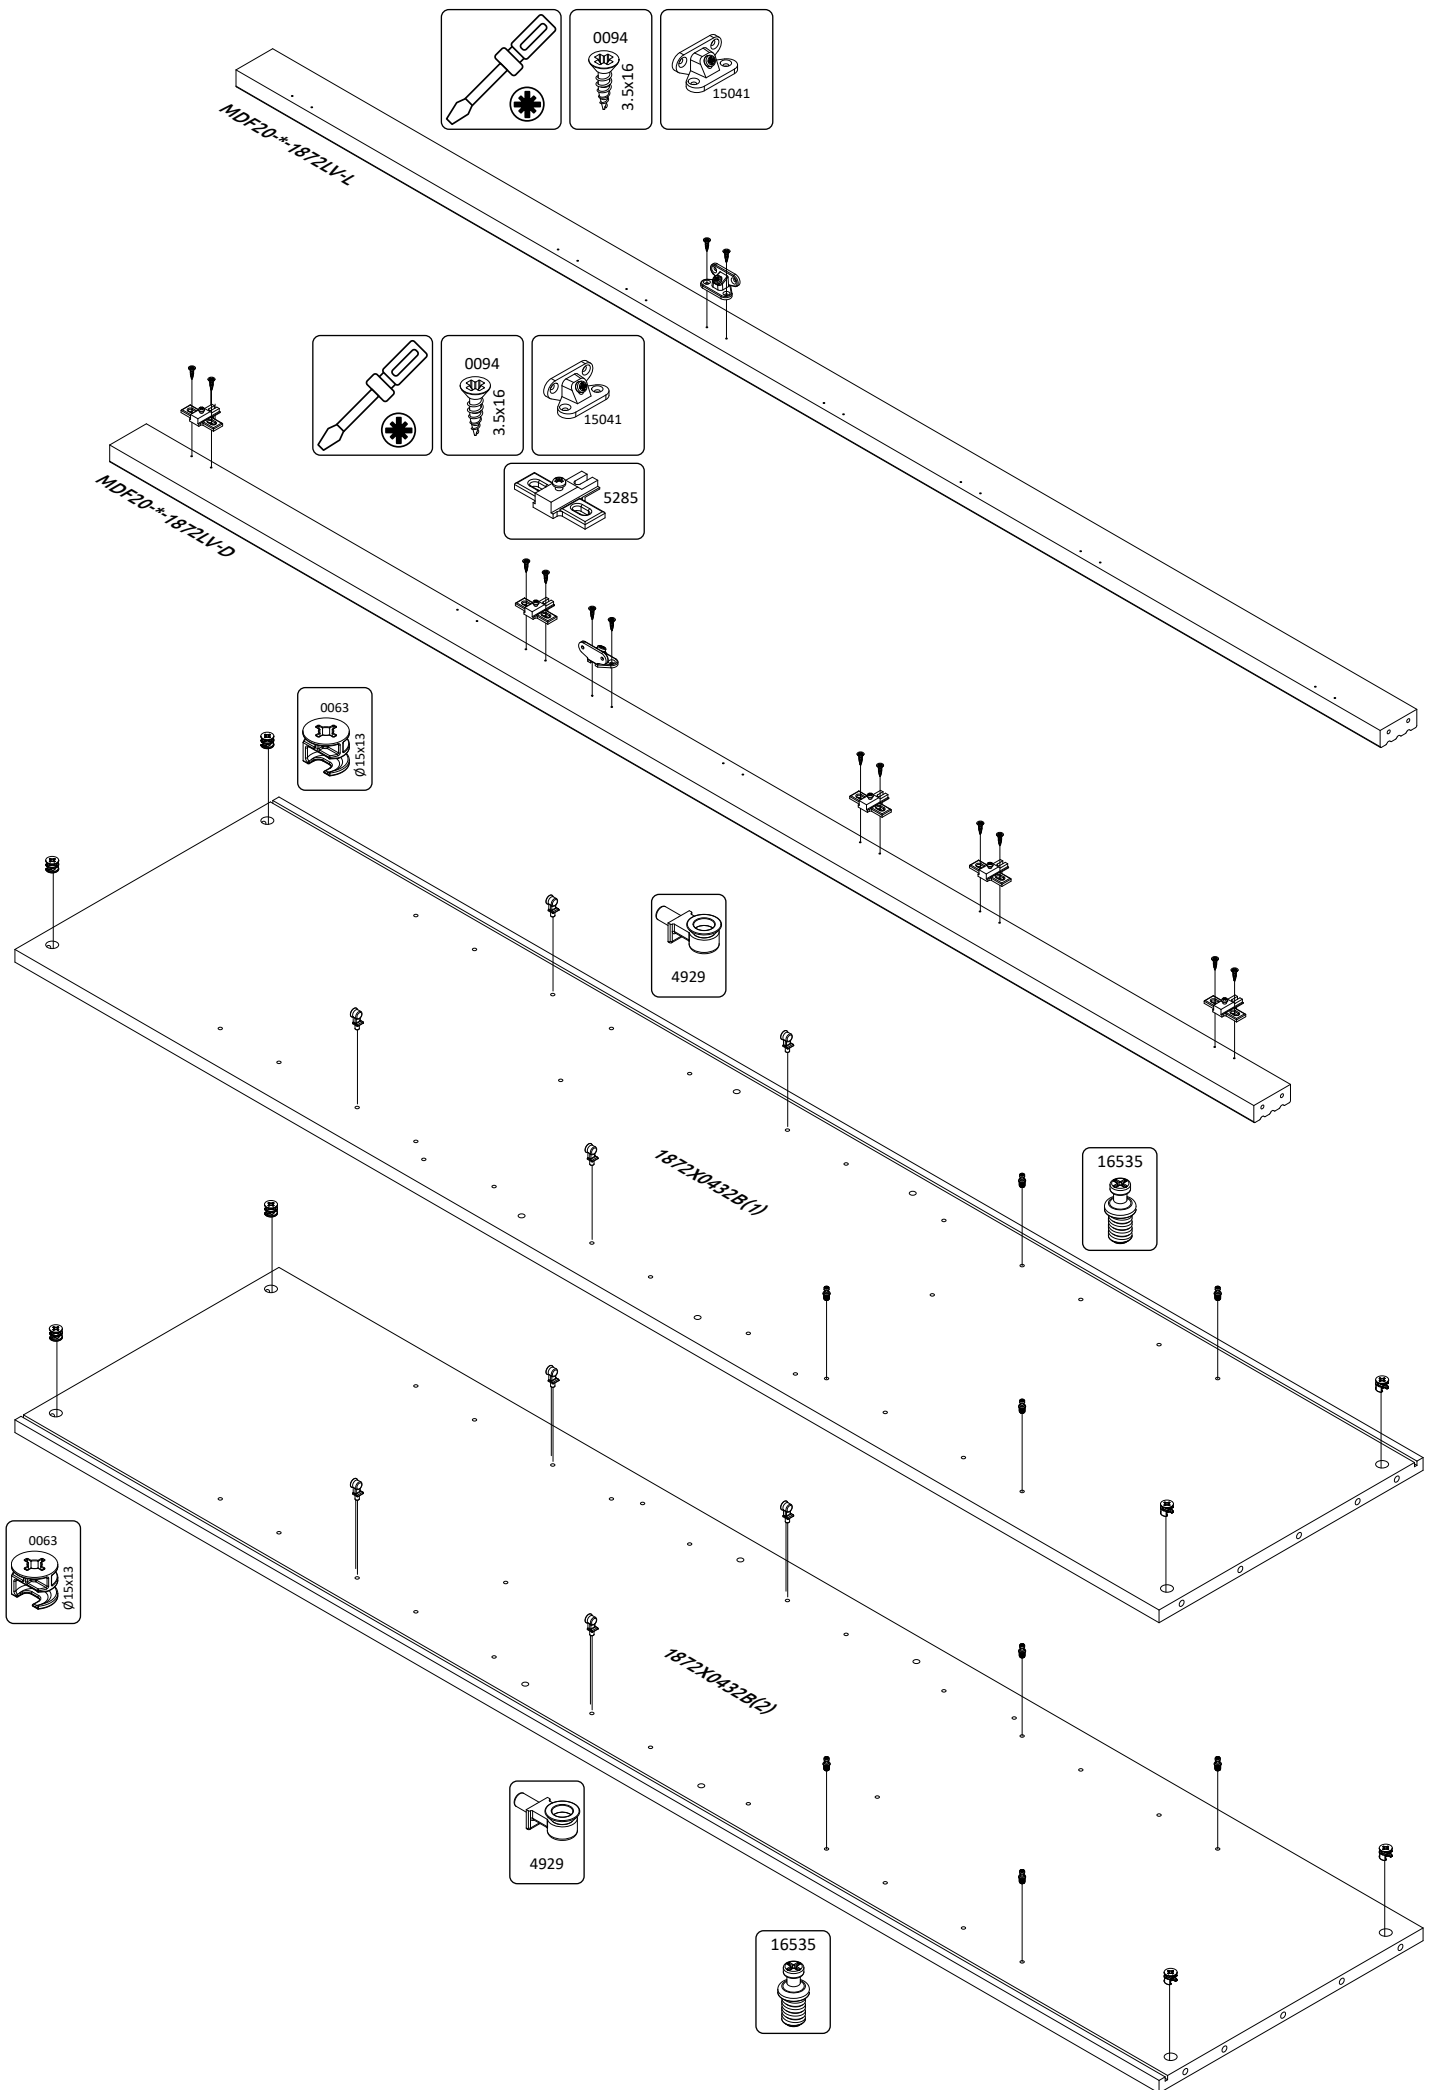

TARA-V2SV
LHW - 664x1997x478
 20.04.2022

1

2

3

4

5

6

7