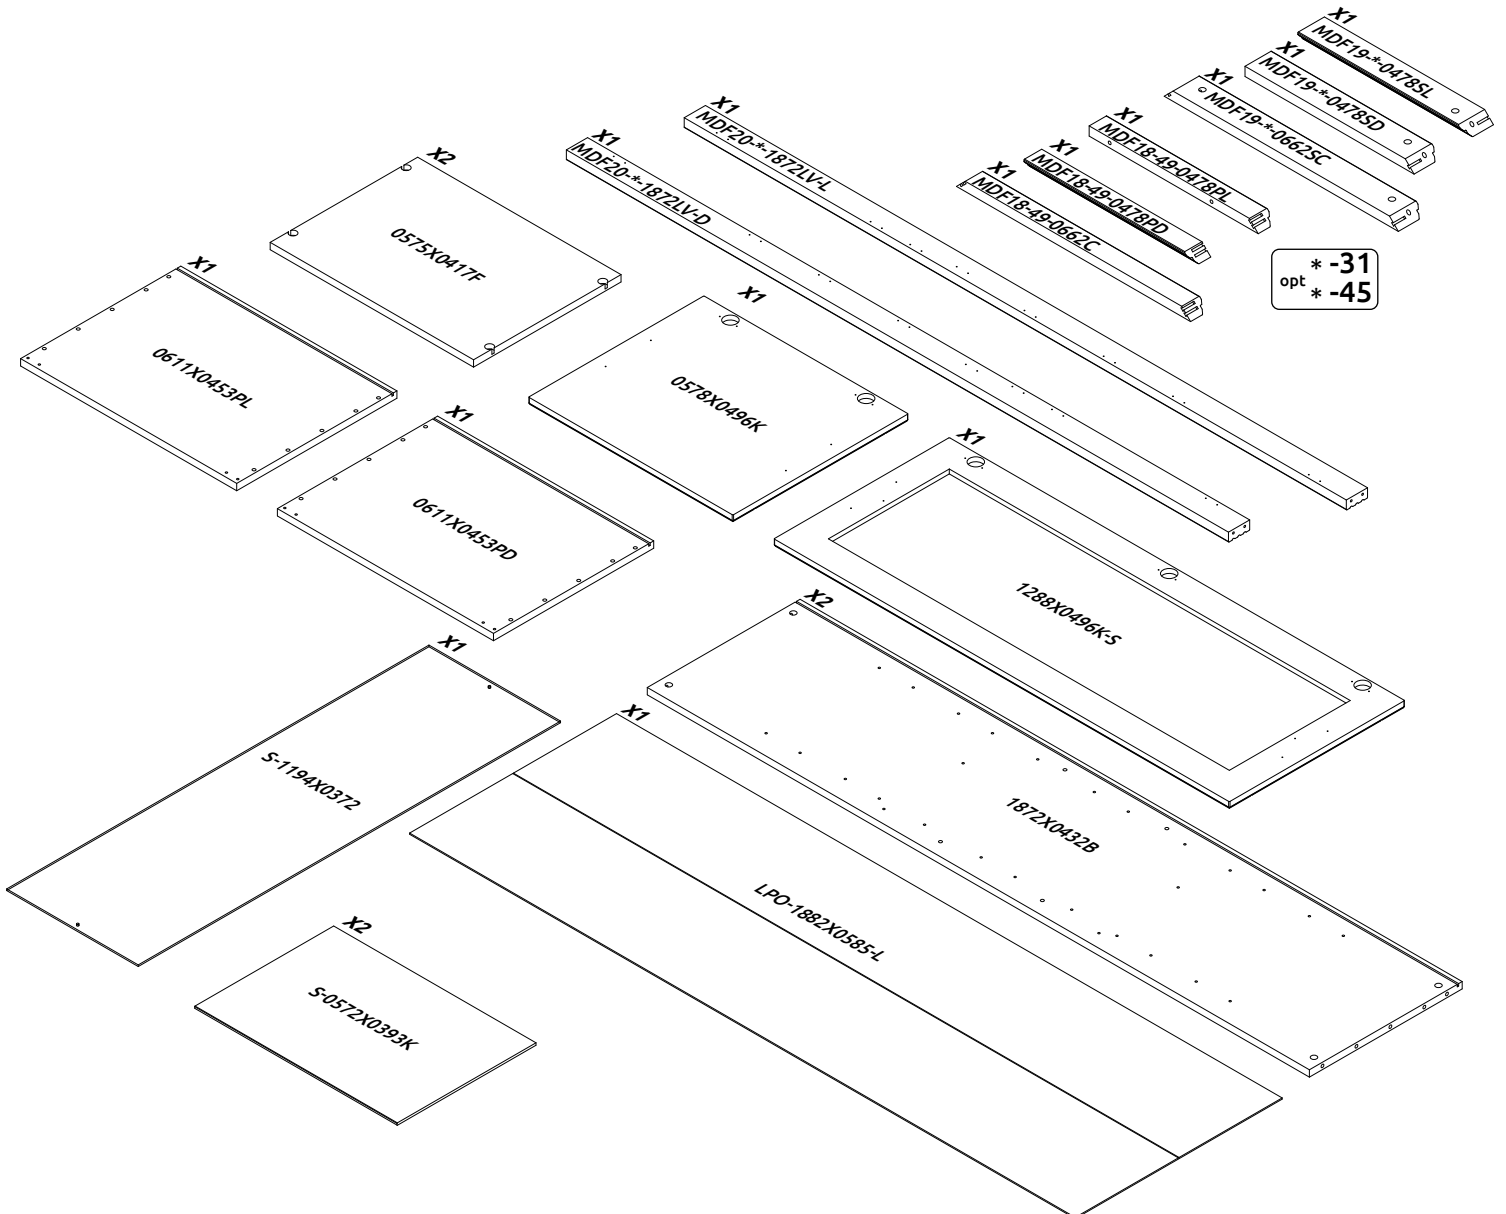

TARA-V2SV
LHW - 664x1997x478
 20.04.2022

1

2

3

4

5

6

7