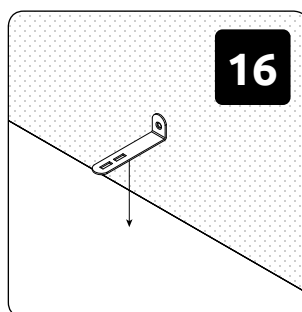

РУССКИЙ

Важная информация.
Внимательно прочитайте.
Сохраните эту информацию.

ВНИМАНИЕ

Крепежные средства для крепления к стене не прилагаются, для разных материалов стен требуются различные крепления. Используйте крепежные средства, подходящие для материала стен в Вашем доме. Если Вы не уверены, какой тип крепления подходит к данному материалу, обратитесь в специализированный магазин.

SRPSKI

Bitno!
Pažljivo pročitajte!
Sačuvajte za ubuduće.

UPOZORENJE!

Nisu dati okovi, tiplovi i šrafovi za pričvršćivanje jer se zidovi razlikuju i različiti materijali zahtevaju i različite okove. Upotrebite one koji su pogodni za zidove u vašem domu. Za savet koje okove da upotrebite, obratite se u lokalnoj gvozdari.

ENGLISH

Important information.
Read carefully.
Keep this information for further reference.

WARNING!

Fixing devices for the wall are not included since different wall materials require different types of fixing devices. Use fixing devices suitable for the walls in your home. For advice on suitable fixing systems, contact your local specialized dealer.

DEUTSCH

Wichtige Information Bitte sorgfältig lesen und aufbewahren!

ACHTUNG HINWEIS!

Beschläge für die Wandbefestigung sind nicht beigelegt, da sie von der jeweiligen Wandbeschaffenheit abhängig sind. Benutzen Sie ausschließlich Befestigungsbeschläge, die für die heimischen Wände geeignet sind. Bei diesbezüglichen Fragen ziehen Sie den örtlichen Fachhandel zu Rate.

POLSKI

Ważne!
Uważnie przeczytać!
Zachować do wykorzystania w przyszłości.

OSTRZEŻENIE!

Elementy do mocowania w ścianie: kotwy i wkręty do nich, nie zostały dostarczone w opakowaniu ponieważ ściany są wykonane z różnych materiałów, które wymagają różnych elementów montażowych. Prosimy zakupić i zastosować te, które są odpowiednie do ścian w Państwa mieszkaniu. Aby uzyskać poradę, jakie elementy mocujące zastosować, należy skontaktować się ze sprzedawcami w wyspecjalizowanym sklepie.