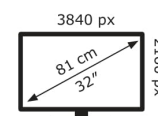

33 kWh/1000h

ABCDEF**G**
HDR
117 kWh/1000h

2019/2013

Technische Daten XG32UQ

Bildschirm	
Bildschirmdiagonale:	81,3 cm (32")
Display-Auflösung:	3840 x 2160 Pixel
Natives Seitenverhältnis:	16:9
Bildschirmtechnologie:	LCD
Touchscreen:	Nein
HD-Typ:	4K Ultra HD
Panel-Typ:	IPS
Bildschirmform:	Flach
Kontrastverhältnis:	1000:1
Maximale Bildwiederholrate:	160 Hz
Anzahl der Farben des Displays:	1,073 Milliarden Farben
Typ der Hintergrundbeleuchtung:	LED
Helligkeit (peak):	600 cd/m ²
Helligkeit (typisch):	450 cd/m ²
Reaktionszeit:	1 ms
Blendfreier Bildschirm:	Ja
Kontrastverhältnis (dynamisch):	1000000:1
Bildwinkel, horizontal:	178°
Bildwinkel, vertikal:	178°
Pixel Abstand:	0,1845 x 0,1845 mm
Sichtbare Größe (horizontal):	70,8 cm
Sichtbare Größe (vertikal):	39,9 cm
Digital horizontale Frequenz:	30 – 350 kHz
Digital vertikale Frequenz:	47 – 160 Hz
High Dynamic Range Video (HDR) Unterstützung:	Ja
Technologie mit hohem Dynamikbereich (HDR):	DisplayHDR 600
Farbtiefe:	10 Bit
RGB-Farbraum:	DCI-P3
Farbskala:	96%
sRGB Abdeckung (klassisch):	130%

Gewicht und Abmessungen	
Gerätebreite (inkl. Fuß):	728,2 mm
Gerätetiefe (inkl. Fuß):	279,9 mm
Gerätehöhe (inkl. Fuß):	539,9 mm
Gewicht (mit Ständer):	8,9 kg
Breite (ohne Standfuß):	728,2 mm
Tiefe (ohne Standfuß):	87,1 mm
Höhe (ohne Standfuß):	428,5 mm
Gewicht (ohne Ständer):	5,77 kg

Verpackungsdaten	
Verpackungsbreite:	900 mm
Verpackungstiefe:	226 mm
Verpackungshöhe:	526 mm
Paketgewicht:	13,2 kg
Verpackungsart:	Box

Ergonomie	
VESA-Halterung:	Ja
Kabelsperr-Slot:	Ja

Höhenverstellung:	Ja
Panel-Montage-Schnittstelle:	100 x 100 mm
Wandmontage:	Ja
Slot-Typ Kabelsperre:	Kensington
Höheneinstellung:	8 cm
Schwenkbar:	Ja
Schwenkwinkelbereich:	-20 – 20°
Neigungswinkelbereich:	-5 – 20°
Neigungsverstellung:	Ja