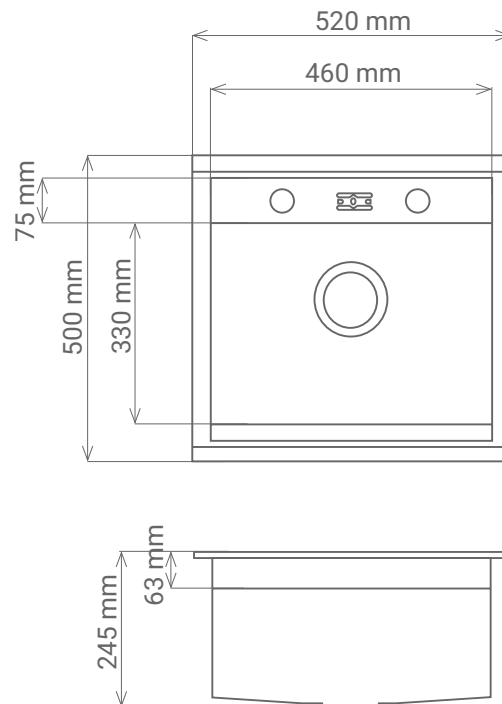

California Workstation

Edelstahlspüle mit Zubehör

52 x 50

- + Robuster Edelstahl
- + Handgefertigt
- + Modernes Design
- + Mit Premium Zubehör
- + Mit Hahnlochbank und integrierter Leiste für Ablage von Zubehör
- + Ultra leise: extra dicke Pads an allen Spülenseiten absorbieren die Geräusche

- + Hochwertige Edelstahlspüle mit Hahnlochbank und Premium Zubehör
- + Für Spülenunterschranke ab 50 cm Breite
- + Rostbeständige Oberfläche
- + Stahlstärke 1,2 mm
- + Sanft abgeschrägte Beckenboden und Ablauf verhindern, dass sich Wasser in der Spüle ansammelt
- + Extra dicke schallabsorbierende Pads am Boden und den Wänden der Spüle
- + Einfach zu reinigen und zu montieren
- + Inkl. Montageschablone
- + Mit Hahnlochbank
- + Mit integrierter Leiste für Ablage von Zubehör
- + Inkl. Drehexcenter und Ablauf mit Siebkorb 90 mm
- + Ab- und Überlaufgarnitur
- + Inkl. Fixierklemmen zum Einbau (Für Arbeitsplatten mit Stärke 28 und 38 mm)
- + Beckentiefe 245 mm

PREMIUM AUSSTATTUNG

- + Schneidbrett aus Holz
- + Aufrollbares Abtropfgitter
- + Edelstahl-Resteschale

ABMESSUNGEN

Produktmaße (H x B x T) / Gewicht	24,5 x 52 x 50 cm / 5,9 kg
Ausschnittmaß	51 x 49 cm
Verpackungsmaße (H x B x T) / Gewicht	57 x 56 x 29 cm / 11,4 kg

NAME	ARTIKELNUMMER	FARBE	EAN
CALIFORNIA52X50	17501000520500100-80	Edelstahl	4262376915081