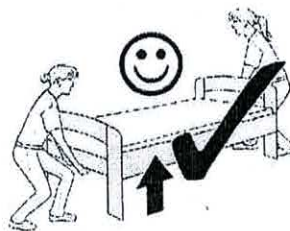

- (D) Aufbauanleitung
- (NL) Handleiding voor de Montage
- (PL) Instrukcja montażu
- (SK) Montážny návod

- (RO) Instrucțiuni de asamblare
- (GB) Assembly Instruction
- (TR) Montaj Talimatları
- (CZ) Shromazďování instrukce

- (I) Istruzioni per il montaggio
- (F) Instructions de montage
- (RU) Инструкция по монтажу
- (H) Gennyesedés utasítások

Polsterbett-Gestoffeerde bed-Tapicerowane łóżko-Tapitate pat-Upholstered bed-Мягкая кровать-yatak kapitone-Letto imbottito-Lit rembourré  
 Čalunené posteľ čalounené posteľ kárpitovaný ágy

Sydney

ab Größe 160 cm mit Mittelsteg

Alle Schrauben vormontiert  
 Alle schroeven voormonteerd  
 Wszystkie śruby zamontowane  
 Toate șuruburile pre-asamblate  
 Tüm vidalar ön montajlı  
 All screws pre-assembled  
 Tutte le viti pre-assemblate  
 Toutes les vis pré-assemblés  
 Все предварительно собранные винты  
 minden előszerelt csavar  
 všechny Předmontované šrouby  
 všetky Predmontované skrutky