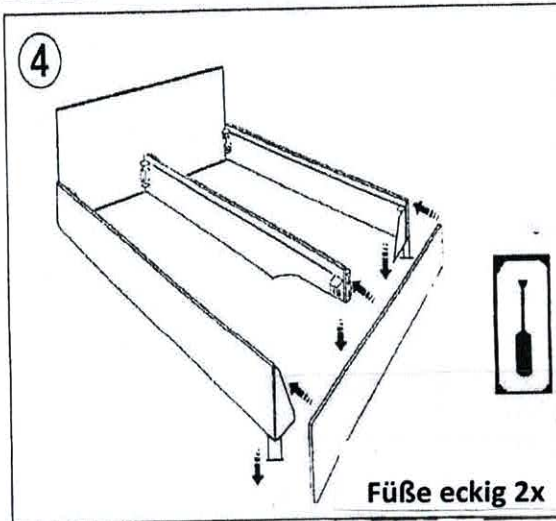

- (I) Istruzioni per il montaggio
- (F) Instructions de montage
- (RU) Инструкция по монтажу
- (H) Gennyesedés utasítások

Polsterbett-Gestoffeerde bed-Tapicerowane łóżko-Tapitate pat-Upholstered bed-Мягкая кровать-yatak kapitone-Letto imbottito-Lit rembourré  
 Čalunené posteľ čalounené posteľ kárpitovaný ágy

Sydney

ab Größe 160 cm mit Mittelsteg

Alle Schrauben vormontiert  
 Alle schroeven voormonteerd  
 Wszystkie śruby zamontowane  
 Toate șuruburile pre-asamblate  
 Tüm vidalar ön montajlı  
 All screws pre-assembled  
 Tutte le viti pre-assemblate  
 Toutes les vis pré-assemblés  
 Все предварительно собранные винты  
 minden előszerelt csavar  
 všechny Předmontované šrouby  
 všetky Predmontované skrutky