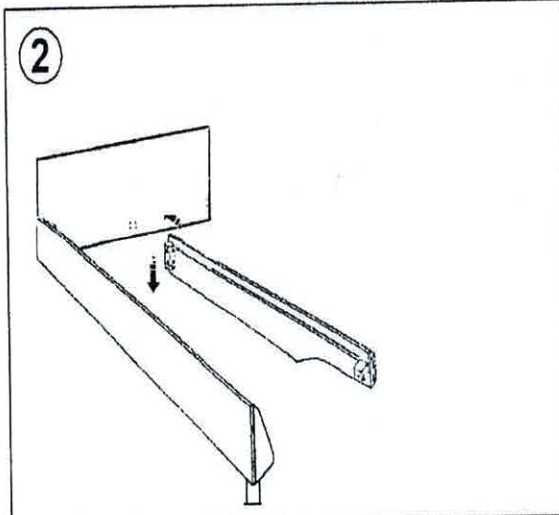

- (I) Istruzioni per il montaggio
- (F) Instructions de montage
- (RU) Инструкция по монтажу
- (H) Gennyesedés utasítások

Polsterbett-Gestoffeerde bed-Tapicerowane łóżko-Tapitate pat-Upholstered bed-Мягкая кровать-yatak kapitone-Letto imbottito-Lit rembourré  
 Čalunené posteľ čalounené posteľ kárpitovaný ágy

Sydney

ab Größe 160 cm mit Mittelsteg

Alle Schrauben vormontiert  
 Alle schroeven voormonteerd  
 Wszystkie śruby zamontowane  
 Toate șuruburile pre-asamblate  
 Tüm vidalar ön montajlı  
 All screws pre-assembled  
 Tutte le viti pre-assemblate  
 Toutes les vis pré-assemblés  
 Все предварительно собранные винты  
 minden előszerelt csavar  
 všechny Předmontované šrouby  
 všetky Predmontované skrutky