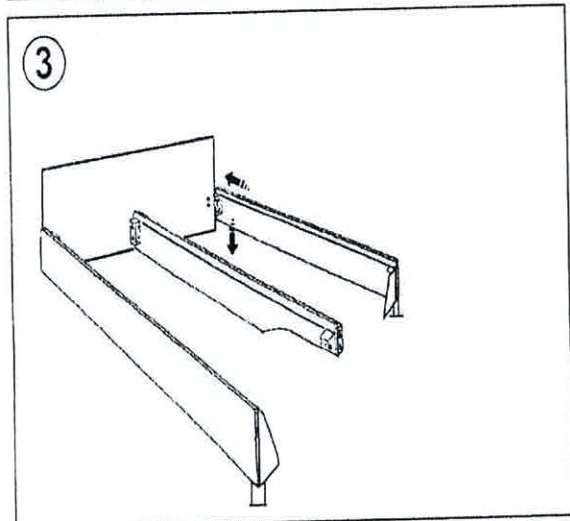

- (I) Istruzioni per il montaggio
- (F) Instructions de montage
- (RU) Инструкция по монтажу
- (H) Gennyesedés utasítások

Polsterbett-Gestoffeerde bed-Tapicerowane łóżko-Tapitate pat-Upholstered bed-Мягкая кровать-yatak kapitone-Letto imbottito-Lit rembourré  
 Čalunené posteľ čalounené posteľ kárpitovaný ágy

Sydney

ab Größe 160 cm mit Mittelsteg

Alle Schrauben vormontiert  
 Alle schroeven voormonteerd  
 Wszystkie śruby zamontowane  
 Toate șuruburile pre-asamblate  
 Tüm vidalar ön montajlı  
 All screws pre-assembled  
 Tutte le viti pre-assemblate  
 Toutes les vis pré-assemblés  
 Все предварительно собранные винты  
 minden előszerelt csavar  
 všechny Předmontované šrouby  
 všetky Predmontované skrutky