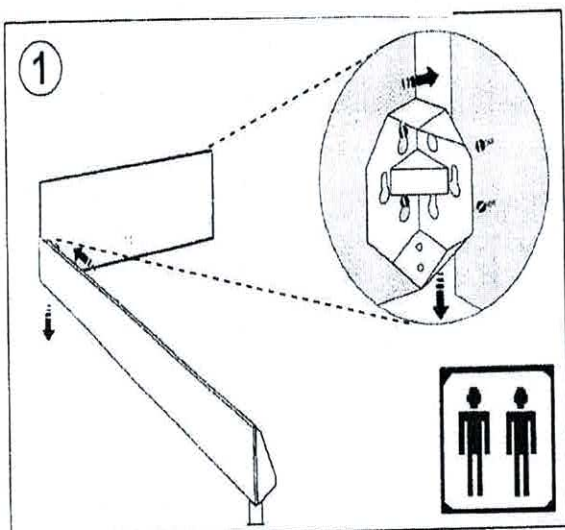

- (I) Istruzioni per il montaggio
- (F) Instructions de montage
- (RU) Инструкция по монтажу
- (H) Gennyesedés utasítások

Polsterbett-Gestoffeerde bed-Tapicerowane łóżko-Tapitate pat-Upholstered bed-Мягкая кровать-yatak kapitone-Letto imbottito-Lit rembourré  
 Čalunené posteľ čalounené posteľ kárpitovaný ágy

Sydney

ab Größe 160 cm mit Mittelsteg

Alle Schrauben vormontiert  
 Alle schroeven voormonteerd  
 Wszystkie śruby zamontowane  
 Toate șuruburile pre-asamblate  
 Tüm vidalar ön montajlı  
 All screws pre-assembled  
 Tutte le viti pre-assemblate  
 Toutes les vis pré-assemblés  
 Все предварительно собранные винты  
 minden előszerelt csavar  
 všechny Předmontované šrouby  
 všetky Predmontované skrutky