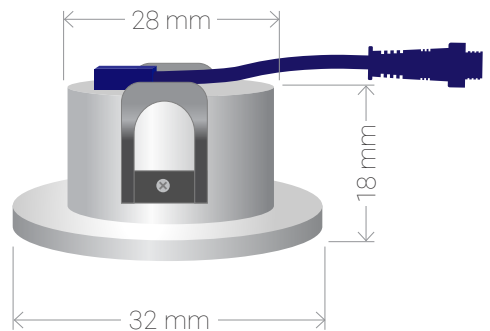

## ALTEA 28

4er Set LED Einbauleuchte 2W warmweiß

Artikelnummer	S4537
Lichtfarbe	3000K
LED Chip	Luxeon 5050
Farbwiedergabe	CRI 83
Farbkonsistenz (SDCM)	3
Lichtleistung	245lm
Leistungsaufnahme	2W
Stromverbrauch	2kWh/1000h
Energieeffizienzklasse	D
Lampenlichtstromerhalt	80,00 %
Halbwertswinkel	27°
Betriebsspannung	24V DC
Leistungsfaktor	>0.9 pf
Zündzeit	keine, sofort hell
Funktion	Dimmbar
Schutzklasse	IP55
Anwendungsbereich	Feuchträume, Innen- und Aussenbereich
Nennlebensdauer	30000h
Bemessungslebensdauer	40000h

**ENERGY**

**SOLEDRA**  
S4537

A  
B  
C  
D  
E  
F  
G

**D**

**2**  
kWh/1000h

2019/2015

Alle Daten sind sorgfältig ermittelt. Irrtum vorbehalten. Lichtstromangabe und Effizienz unterliegen einer Toleranz von +/- 10%. Produktabbildungen können leicht vom Original abweichen. Änderungen behalten wir uns vor.