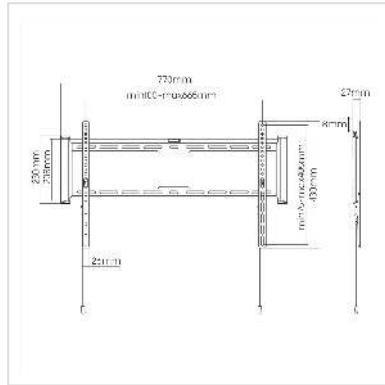

VALUE TV-Wandhalterung, 27 mm Wandabstand, schwarz

Artikelnummer	17.99.1222
Hersteller	VALUE
Hersteller-Art.-Nr.	17.99.1222
EAN (Einzelstück)	7630049627727

Wandbefestigung für Bildschirme bei geringstem Platzbedarf

- Für Bildschirme 37" bis 80" (max. VESA 600x400)
- Belastbarkeit bis 75 kg
- Feste Aufhängung
- Besonders geringer Wandabstand von 27 mm
- Sicherung gegen unbeabsichtigtes Lösen der Montagehaken
- Integrierte Wasserwaage

Technische Daten

Hersteller	VALUE
Produktgruppe	LCD-Monitorarme
Produkttyp	TV-Wandhalterung
Farbe	schwarz
Tragkraft	75 kg
Anzahl Drehpunkte	0
Befestigung	Wandhalterung
Neigbar	nein
Drehbar	nein
Wandabstand	27 mm

Anzahl Monitore	1
Max. Bildschirmdiagonale (Zoll)	80 Zoll
Min. Bildschirmdiagonale (Zoll)	37 Zoll
VESA 200 x 200 mm	ja
VESA 300 x 200 mm	ja
VESA 300 x 300 mm	ja
VESA 400 x 200 mm	ja
VESA 400 x 300 mm	ja
VESA 400 x 400 mm	ja
VESA 600 x 400 mm	ja
Materialgruppe	Metall
Höhe	430 mm
Breite	770 mm
Tiefe	27 mm
Gewicht	2050 g
Verpackungshöhe	40 mm
Verpackungsbreite	260 mm
Verpackungstiefe	810 mm
Paketgewicht	2.3 kg