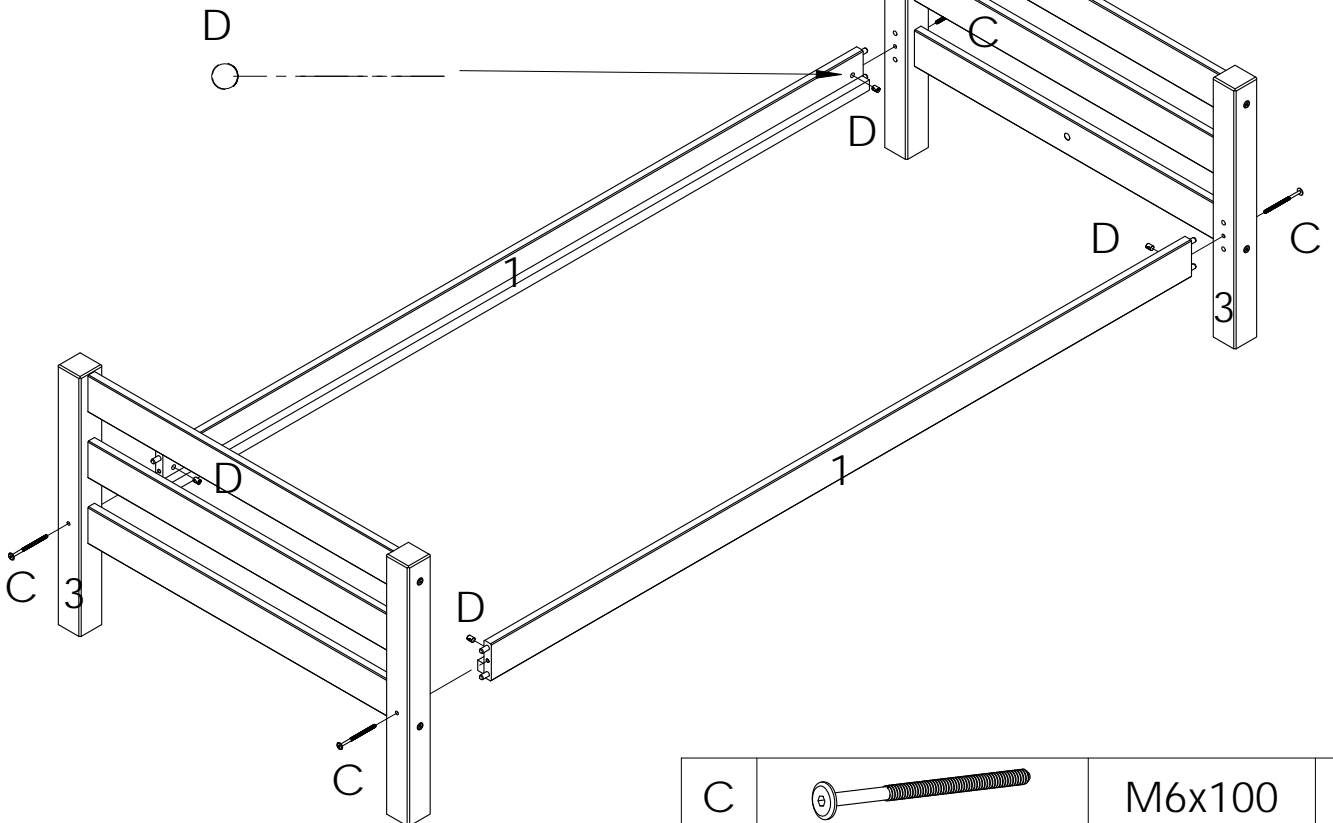

LV481-L1

**VIPACK**  
FURNITURE

Deken Debostraat 70a B-8791 Beveren-Leie

30 min

A		10x40	x28
B		6,3x105	x8
C		M6x100	x4
D		M6x10x13	x4
E		3,5x40	x26
F		4mm	x1

1

A		10x40	x28
---	--	-------	-----

2

2 x

B		6,3x105	x8
---	--	---------	----

3

C		M6x100	x4
D		M6x10x13	x4

4

E

3,5x40 x26