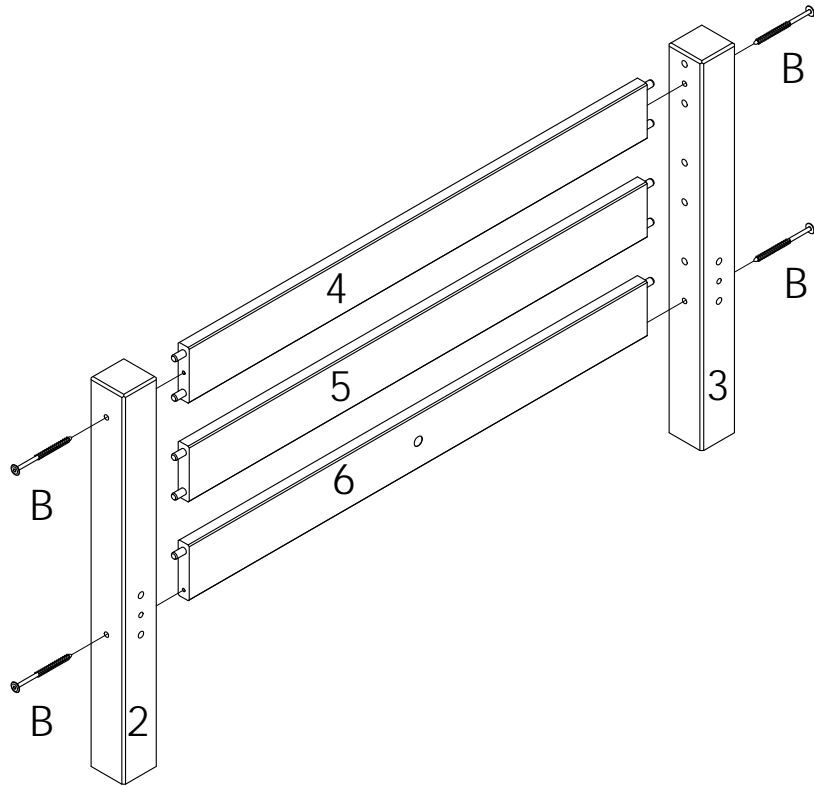

LV481-L1

**VIPACK**  
FURNITURE

Deken Debostraat 70a B-8791 Beveren-Leie

30 min

A		10x40	x28
B		6,3x105	x8
C		M6x100	x4
D		M6x10x13	x4
E		3,5x40	x26
F		4mm	x1

1

A		10x40	x28
---	--	-------	-----

2

2 x

B		6,3x105	x8
---	--	---------	----

3

C		M6x100	x4
D		M6x10x13	x4

4

E

3,5x40 x26