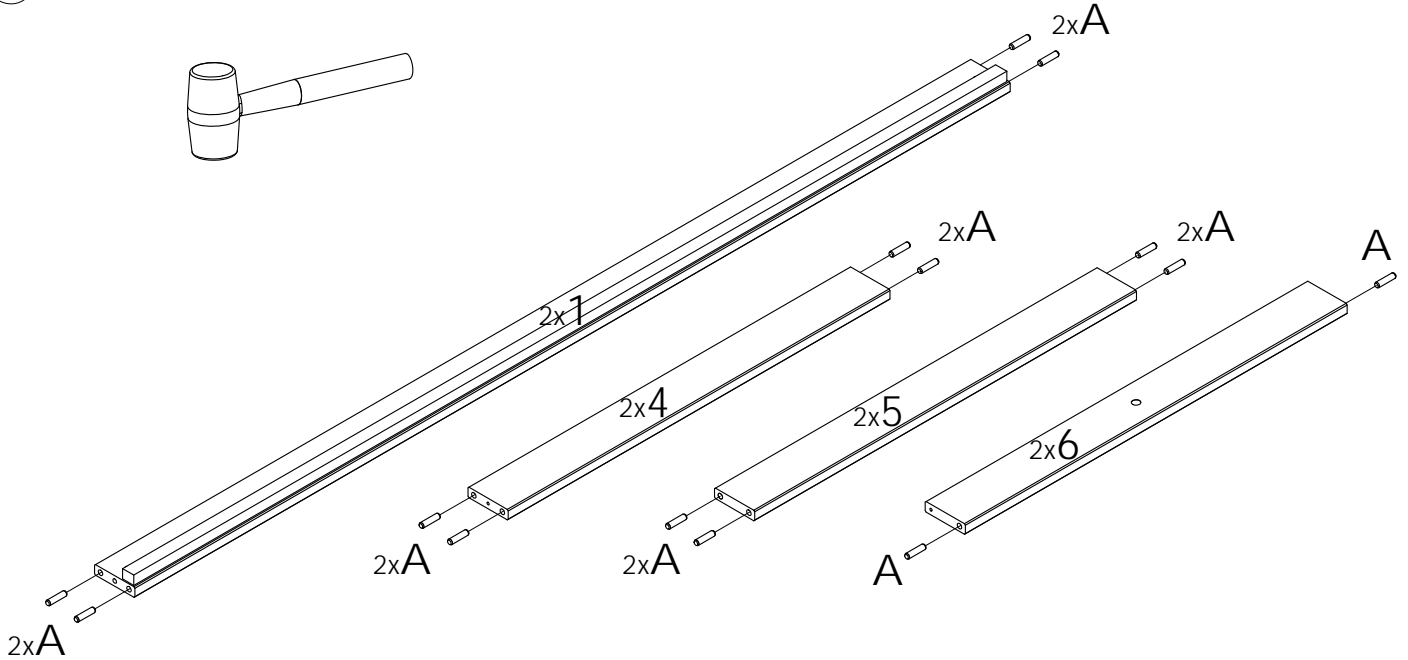

LV481-L1

**VIPACK**  
FURNITURE

Deken Debostraat 70a B-8791 Beveren-Leie

30 min

A		10x40	x28
B		6,3x105	x8
C		M6x100	x4
D		M6x10x13	x4
E		3,5x40	x26
F		4mm	x1

1

A		10x40	x28
---	--	-------	-----

2

2 x

B		6,3x105	x8
---	--	---------	----

3

C		M6x100	x4
D		M6x10x13	x4

4

E

3,5x40 x26