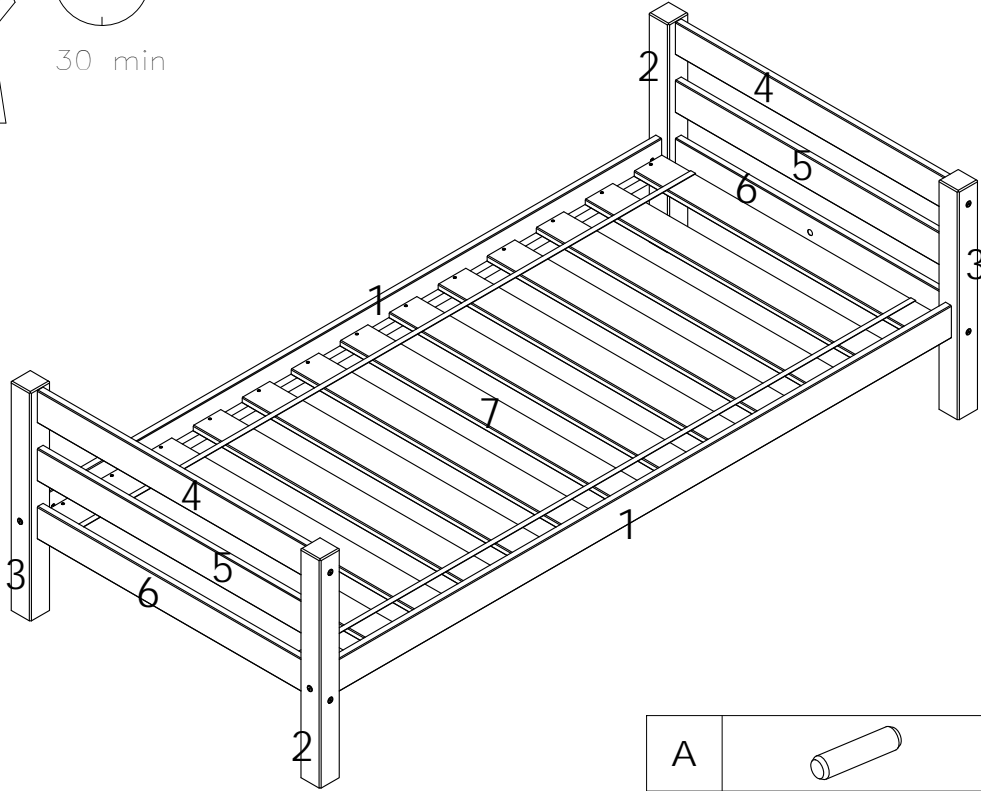

LV481-L1

**VIPACK**  
FURNITURE

Deken Debostraat 70a B-8791 Beveren-Leie

30 min

A		10x40	x28
B		6,3x105	x8
C		M6x100	x4
D		M6x10x13	x4
E		3,5x40	x26
F		4mm	x1

1

A		10x40	x28
---	--	-------	-----

2

2 x

B		6,3x105	x8
---	--	---------	----

3

C		M6x100	x4
D		M6x10x13	x4

4

E

3,5x40 x26