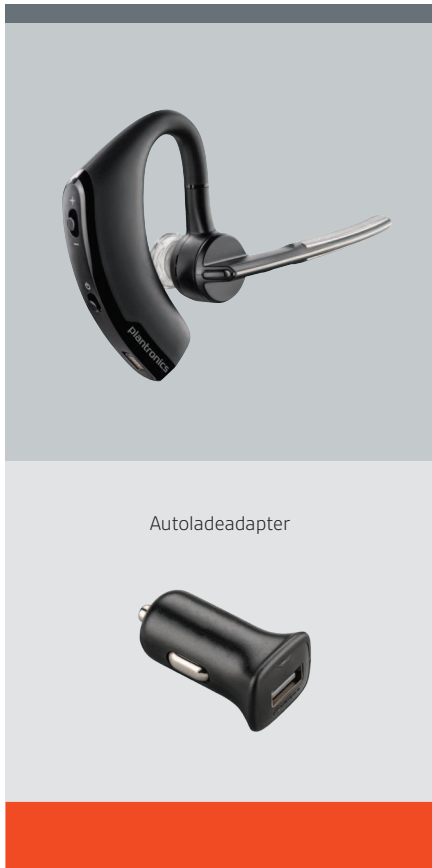

VOYAGER LEGEND

Klein. Zuverlässig. Intuitiv.

Praktische Sprachansagen informieren den Nutzer über die verbleibende Gesprächszeit, den Ladestand des Akkus und kündigen den Namen des Anrufers an. Durch die Steuerung verschiedener Funktionen per Sprachbefehl („Annehmen“, „Ablehnen“) bleiben die Hände beim Telefonieren frei.

Smart Sensor Technologie

VOYAGER LEGEND

Autoladeadapter

INTELLIGENTE KOMMUNIKATION. INTELLIGENTES ARBEITEN.

Praktische Sprachansagen informieren den Nutzer zudem über die verbleibende Gesprächszeit, den Ladestand des Akkus und kündigen den Namen des Anrufers an. Durch die Steuerung verschiedener Funktionen per Sprachbefehl („Annehmen“, „Ablehnen“) bleiben die Hände beim Telefonieren frei. Mit Anschlussmöglichkeiten an PC, Smartphone oder Tablet und erweitertem Zubehör, ist das Voyager Legend Ihr wichtigster Begleiter im mobilen Alltag.