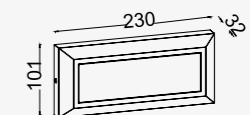

Anthrazit
5191601118
EAN: 6939412055701

CLASS I
IP54
LED 11W
450 Lumen
Gussaluminium

Neutralweiß
4000K