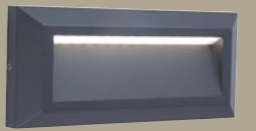

## wand

Orientierungswandleuchte mit opalem Diffusor oder nach unten gerichtetem Downlight. Sehr komfortable und einfache Installation. Durch die geringe Tiefe der Leuchte, ist eine platzsparende Montage auf einer Mauer oder einer Hauswand problemlos möglich. Beleuchten Sie Ihre Einfahrt oder Ihren Zuweg, ohne Kompromisse einzugehen.