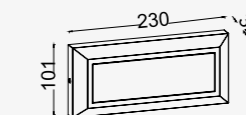

Mattschwarz
5191605012
EAN: 6939412014456

CLASS I
IP54
LED 11W
450 Lumen
Gussaluminium

Warmweiß
3000K