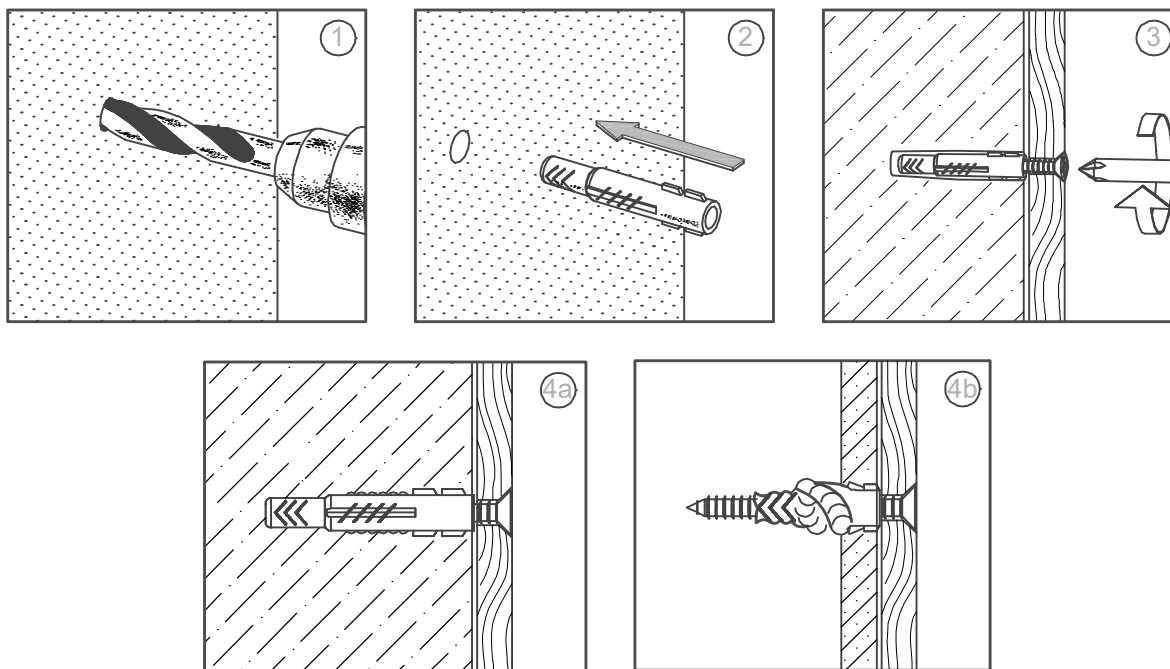

 ø8mm

- D** **Achtung:** Die Befestigung des Möbelstückes an der Wand muss von einer fachkundigen Person vorgenommen werden, da für die Montage an die Wand angepasste Dübel erforderlich sind.
- GB** **Attention:** A qualified professional is required when mounting furniture to the wall since dowels corresponding to the wall are required for this.
- FR** **Attention :** La fixation du meuble contre le mur doit être effectuée par une personne compétente car, pour le montage mural, il faut utiliser des chevilles adaptées.
- IT** **Attenzione:** Il fissaggio del mobile alla parete deve essere eseguito da persone esperte, dato che occorrono tasselli adeguati.
- NL** **Opgelet:** een vakkundige persoon dient het meubelstuk aan de muur te bevestigen; voor de montage aan de muur zijn immers aangepaste pluggen vereist.
- PL** **Uwaga:** Mocowanie mebla do ściany mogą przeprowadzić wyłącznie wykwalifikowane osoby, z uwagi na zastosowanie odpowiednio dopasowanych kołków do rodzaju ściany.
- CZ** **Pozor:** Montáž nábytku na stěnu musí provést odborník, protože k montáži na stěnu jsou zapotřebí upravené hmoždinky.
- SK** **Pozor:** Upevnenie nábytku na stenu musí vykonať odborník, nakoľko sú pre montáž na stenu potrebné vhodné hmoždinky.
- HU** **Figyelem:** A bútorelemek falra rögzítését szakembernek kell végeznie, mert a rögzítéshez megfelelő tiplit kell használni.
- RO** **Atenție:** Fixarea la perete a piesei de mobilier se realizează numai de către personal competent, deoarece montajul de perete necesită dibluri adecvate.
- TR** **Dikkat:** Mobilya parçasının duvara sabitlenmesi, duvar montajı için özel uyarlanmış dübeller gerektirdiğinden bu iş sadece bu konuda uzman bir kişi tarafından gerçekleştirilmelidir.
- RU** **Внимание:** Поскольку для монтажа на стене необходимо использовать специальные дюбели, мебель должна быть закреплена на стене квалифицированным персоналом.
- LV** **Uzmanību:** Mēbeles montāžai pie sienas paredzēts izmantot speciālus dībeļus. Ietecams šo darbu veikt kvalificētam darbiniekam.