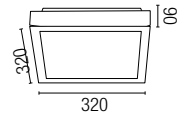

TOLA-3

plafón • ceiling lamp • plafond

62985

G

grey
gris
gris

62970

W

white
blanco
blanc

3 x E27

20w
16167 2700K

1/1

AL

PC
OPAL

IP
44