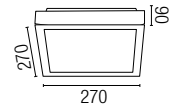

1 x E27

20w
16167 2700K

1/1

AL

PC
OPAL

IP
44

TOLA-2

plafón • ceiling lamp • plafond