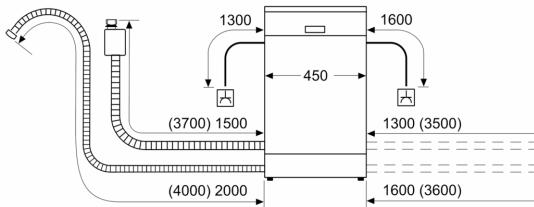

Maße

- Gerätemaße (H x B x T): 84.5 cm x 45.0 cm x 60.0 cm

¹ auf einer Energieeffizienzklassen-Skala von A bis G

²Energieverbrauch kWh/100 Betriebszyklen (im Programm Eco 50 °C)

³ Wasserverbrauch in Liter pro Betriebszyklus (im Programm Eco 50 °C)

⁴ Programmdauer im Programm Eco 50 °C

* Garantiebedingungen finden Sie unter <https://www.bosch-home.com/de/>

Serie 6, 45 cm, Weiß SPS6ZMW29E

Maße in mm

⚡ Steckdose
() Werte mit Verlängerungssatz