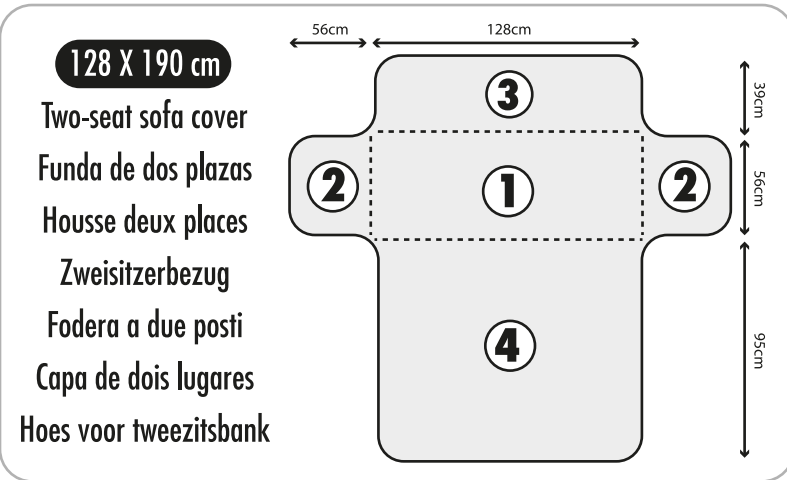

128 X 190 cm
Two-seat sofa cover
Funda de dos plazas
Housse deux places
Zweisitzerbezug
Fodera a due posti
Capa de dois lugares
Hoes voor tweezitsbank

Deutsch **Italiano**

Vielen Dank für den Erwerb des Starlyf® Sofa Cover, der Bezug, der Ihr Sofa oder Ihren Sessel schützt, vor Flecken oder Ihren Haustieren oder wenn etwas verschüttet wird.

- •Stößt Flüssigkeiten ab, dank einer auf organischen Fluorpolymeren basierenden Technologie, einer wasserabweisenden Beschichtung, die das Durchtränken des Stoffs verlangsamt.
- •Wendebezug in den Farben braun und beige.
- •Das Produkt von Flammen, angezündeten Zigaretten, Wärmequellen und spitzen Gegenständen fernhalten.

- •Waschanleitung:
  Vor Gebrauch waschen
  Mit kaltem Wasser in der Waschmaschine waschen
  Feinwäsche-Programm
  Nicht bleichen
  Bei niedriger Temperatur im Wäschetrockner trocknen

- •Zusammensetzung:
  Vorderseite: 100 % Polyester
  Rückseite: 100 % Polyester
  Füllung: 100 % Polyester

- •Maße
  Zweisitzerbezug 128 x 190 cm

- •Gebrauchsanleitung:
  Platzieren Sie den Bezug mit der gewünschten Seite nach oben auf dem Sessel oder Sofa, den bzw. das Sie schützen möchten.
  Bedecken Sie die Armlehnen mit dem dafür vorgesehenen Teil.

- •Sofateile (siehe Zeichnung)
  1 Sitz
  2 Armlehne
  3 Unterer Teil
  4 Rückenlehne und hinterer Teil

Grazie per aver acquistato Starlyf® Sofa Cover, la fodera che protegge il tuo divano o la tua poltrona da sbradature, macchie e animali domestici.

- •Respinge i liquidi grazie a una tecnologia basata su fluoropolimeri organici, una copertura idrofoba che rallenta l'assorbimento dei liquidi sul tessuto.
- •Reversibile in colore marrone e beige.
- •Mantenere il prodotto lontano da fiamme, sigarette accese, fonti di calore e oggetti appuntiti.

- •Istruzioni di lavaggio:
  Lavare prima dell'uso
  Lavare in lavatrice ad acqua fredda
  Programma delicato
  Non usare candeggina
  Asciugare in asciugatrice a bassa temperatura

- •Composizione:
  Dritto: 100% poliestere
  Rovescio: 100% poliestere
  Imbotitura: 100% poliestere

- •Misure
  Fodera a due posti: 128 x 190 cm

- •Istruzioni d'uso:
  Posizionare la fodera dal lato che si preferisce mostrare, sulla poltrona o sul divano che si desidera proteggere.
  Coprire i braccioli con l'apposita parte della fodera.

- •Parti del divano (vedi grafico)
  1 Sedile
  2 Braccioli
  3 Poggiapiedi
  4 Schienale e parte posteriore

Garanzia di qualità:
Questo prodotto è coperto da garanzia contro ogni difetto di fabbricazione per il tempo previsto dalla legislazione in vigore in ciascun paese.
Sono esplicitamente esclusi dalla garanzia i danni derivanti da uso improprio, uso commerciale negligente, usura anormale, incidenti o manomissioni.

Português **Nederlands**

Obrigado por ter adquirido a Starlyf® Sofa Cover, a capa que protege o seu sofá ou a sua poltrona de derrames, de manchas ou dos seus animais de estimação.