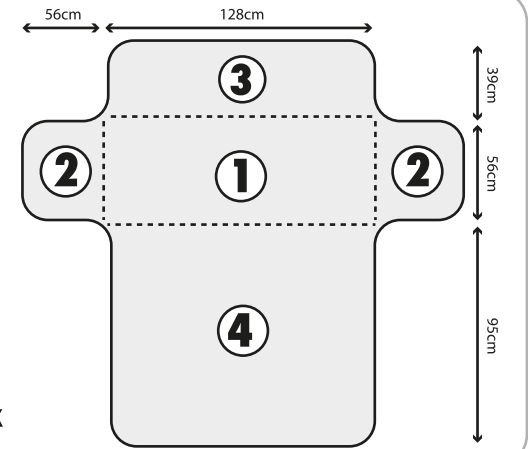

- Repele los líquidos gracias a una tecnología basada en fluoropolímeros orgánicos, un recubrimiento hidrófobo que ralentiza el empape del tejido.
- Reversible en colores marrón y beige.
- Mantenga el producto alejado de llamas, cigarrillos encendidos, fuentes de calor y objetos punzantes.

• **Instrucciones de lavado:**
Lavar antes de usar
Lavar a máquina con agua fría
Programa delicado
No usar lejía
Secar en secadora a temperatura baja

• **Composición:**
Frontal: 100 % Poliéster
Trasera: 100 % Poliéster
Relleno: 100 % Poliéster

• **Medidas**
Funda de dos plazas 128 x 190 cms

• **Instrucciones de Uso:**
Coloque la funda del lado que prefiera lucir, sobre el sillón o sofá que desee proteger.
Cubra los reposabrazos con la parte dedicada a tal efecto.

- **Partes del sofá (ver gráfico)**
- ① **Asiento**
- ② **Reposabrazos**
- ③ **Bajos**
- ④ **Espalda y parte trasera**

Garantía de calidad:
Este producto queda cubierto por una garantía contra defectos de fabricación sujeta a los plazos de tiempo estipulados por la legislación vigente en cada país.
Esta garantía no cubre los daños resultantes de un uso inadecuado, uso comercial negligente, desgaste anormal, accidentes o manipulación indebida.

128 X 190 cm

Two-seat sofa cover
Funda de dos plazas
Housse deux places
Zweisitzerbezug
Fodera a due posti
Capa de dois lugares
Hoes voor tweezitsbank