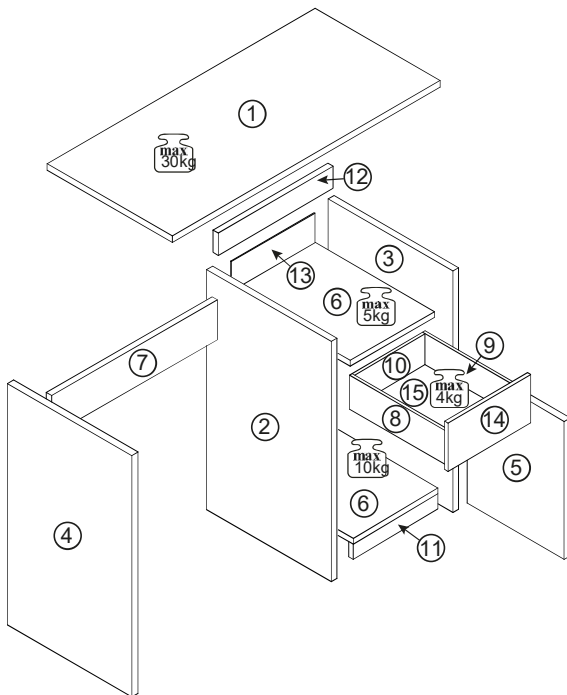

# KARLA 39-921-U2

- |  |                                     |   |
|--|-------------------------------------|---|
| <b>(D)</b> Montageanleitung              | <b>(PL)</b> Instrukcja montażu      | <b>(RO)</b> Instrucțiuni de asamblare   |
| <b>(GB)</b> Assembly instructions        | <b>(HU)</b> Összeszerelési útmutató | <b>(TR)</b> Montaj talimatı             |
| <b>(ES)</b> Instrucciones de instalación | <b>(SK)</b> Montážny návod          | <b>(NL)</b> Handleiding voor de montage |
| <b>(FR)</b> Instructions de montage      | <b>(RU)</b> Инструкции по монтажу   | <b>(UA)</b> Інструкція монтажу          |
| <b>(CZ)</b> Montážní návod               | <b>(IT)</b> Istruzioni di montaggio |   |

A	(mm)	Colli
1	1200 x 536 x 16	1/6
2	734 x 505 x 16	1/6
3	734 x 505 x 16	1/6
4	734 x 505 x 16	1/6
5	362 x 340 x 16	1/6
6	490 x 368 x 16	1/6
6	490 x 368 x 16	1/6
7	782 x 150 x 16	1/6
8	400x 80 x 16	1/6
9	400x 80 x 16	1/6
10	311x 80 x 16	1/6
11	368x 80 x 16	1/6
12	368x 60 x 2,5	1/6
13	670 x 382 x 16	1/6
14	362 x 140 x 16	1/6
15	407 x 341 x 2,5	1/6

1x 4/46/37 mm d	26x Ø8/30mm i	1x Ø5/16 mm j	3x Ø4/12mm v	6x 15/15/11 mm u	1x 400mm t
4x Ø6/13mm a	4x Ø3,5/16mm b	6x Ø6,4/50mm c	17x Ø7/44 mm f	17x Ø15 mm g	4x Ø2/20mm h
6x Ø15mm k	2x 15/15/11 mm m	12x Ø20mm n	2x p	2x q	8x Ø3,5/16mm r

# 3/4