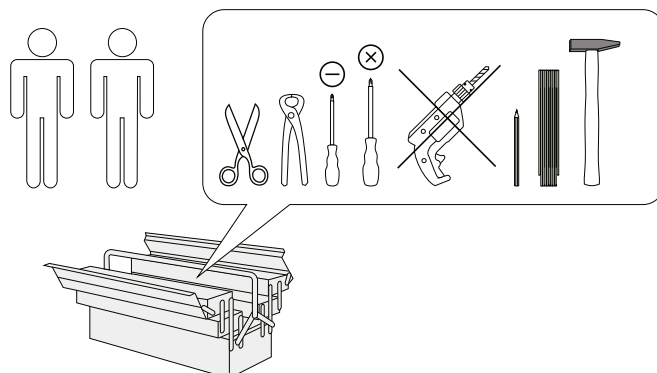

D Montageanleitung
57556

FR Notice de montage
57556

NL Handleiding voor de montage
57556

CZ Montážní návod
57556

HU Szerelési útmutató
57556

TR Montaj talimatı
57556

GB Assembly instructions
57556

IT Istruzioni di montaggio
57556

PL Instrukcja montażu
57556

SK Návod na montáž
57556

RO Instrucțiuni de montaj
57556

RU Инструкция по монтажу
57556