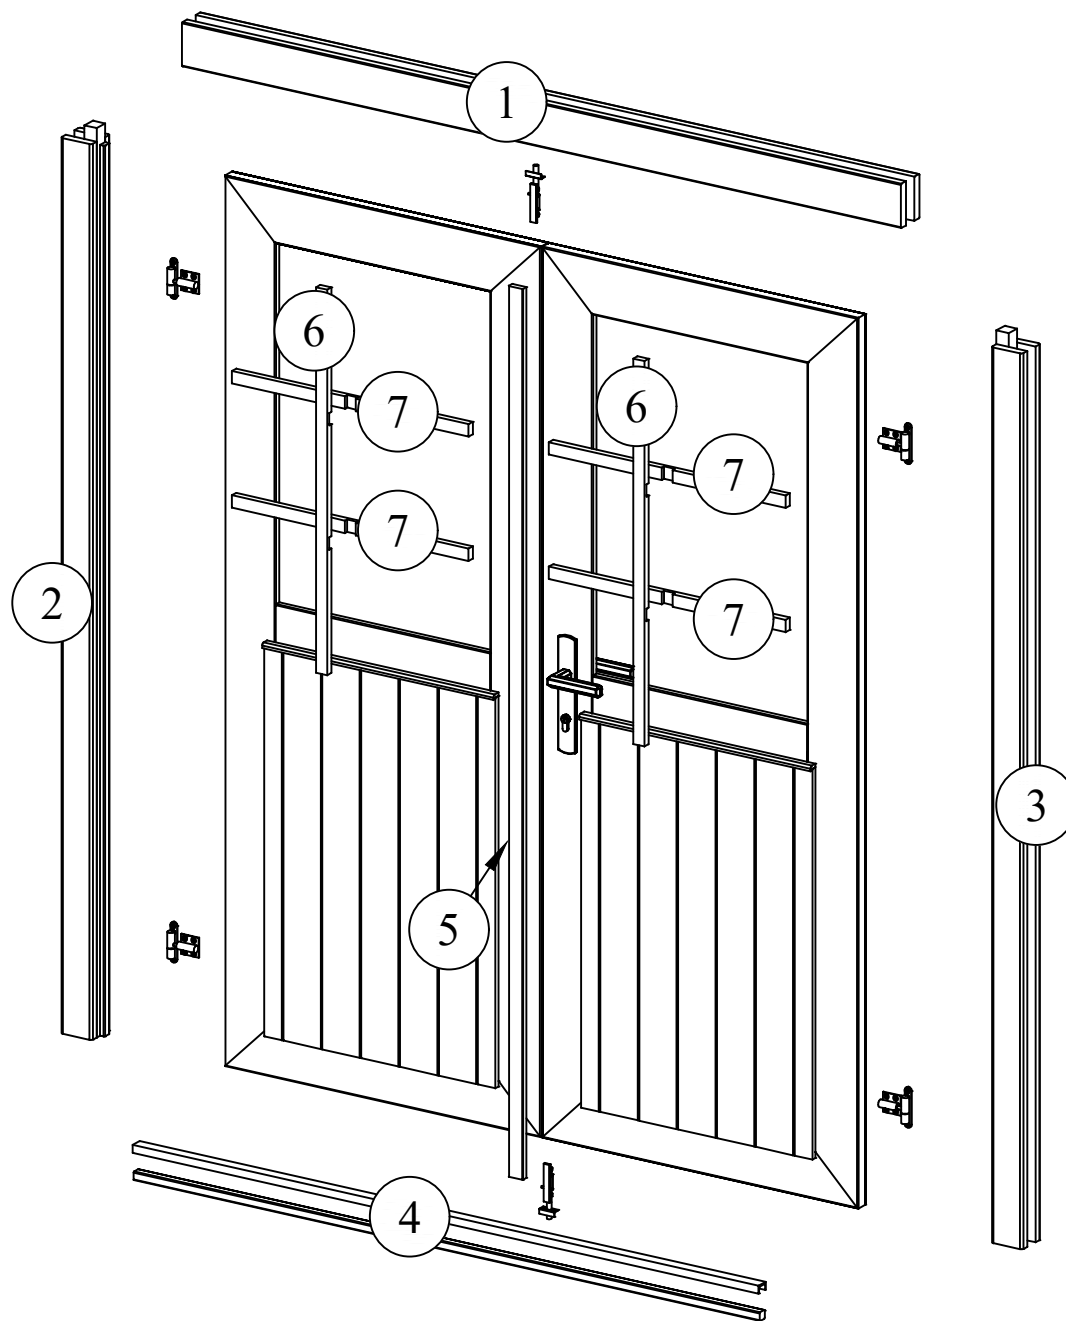

Pos	19.12.2017	Piece list - Stückliste - Liste des pièces - Elementi - Stuklijst - Tükitalabel 14 94x1850 TUK.2.056.SVP.MMX28 SGA+28	1/2	Q	P (mm)	L (mm)
Glass size - Glasgröße - Taille de la vitre - Misura del vetro - Glas afmeting - Klaasi mõõt: 502x750 mm					 1418x1794 mm	
						
1	Upper door jamb - Türrahmen oben - Cadre de porte supérieur - Telaio superiore della porta - Bovendorpel - Ukse ülemine leng			1	66x100	1438
2	Left door jamb - Türrahmen links - Cadre de porte gauche - Telaio montante sinistro della porta - Linkerstijl deurframe - Ukse vasak leng			1	66x80	1850
3	Right door jamb - Türrahmen rechts - Cadre de porte droit - Telaio montante destro della porta - Rechterstijl deurframe - Ukse parem leng			1	66x80	1850
4	Doorstep - Swelle - Barre de seuil - Soglia della porta - Deurdorpel - Lävepakk			1	20x21	1418
5	Connection strip - Deckleiste - Baguette de battement - Profilo verticale della porta - Stulplijst - Kokkuvalltsiliist			1	13x32	1812
6	Georgian bars - Sprossen - Croisillons - La griglia georgiana - Raamverdeling - Petteliistud			2	15x25	784
7	Georgian bars - Sprossen - Croisillons - La griglia georgiana - Raamverdeling - Petteliistud			4	15x25	536