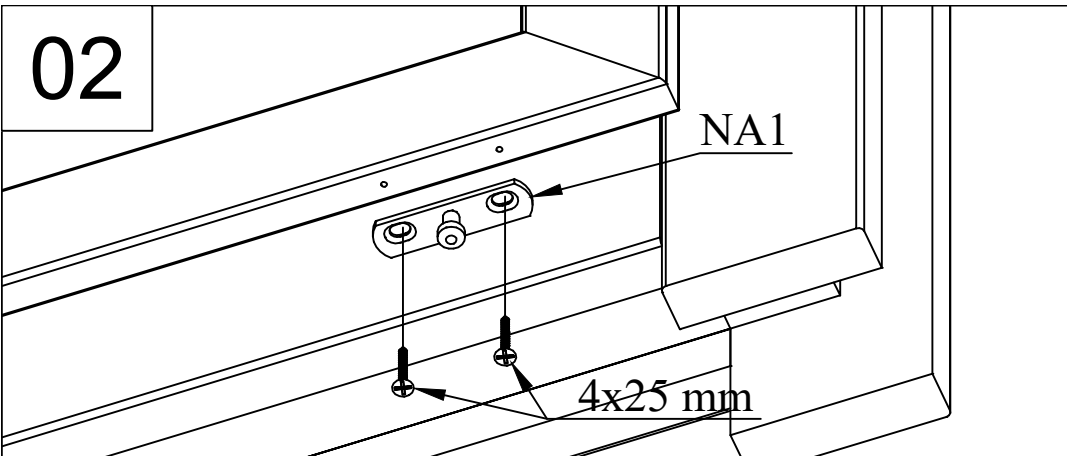

Pos	19.12.2017	Piece list - Stückliste - Liste des pièces - Elementi - Stuklijst - Tükitalabel 14 94x1850 TUK.2.056.SVP.MMX28 SGA+28	1/2	Q	P (mm)	L (mm)
Glass size - Glasgröße - Taille de la vitre - Misura del vetro - Glas afmeting - Klaasi mõõt: 502x750 mm					 1418x1794 mm	
						
1	Upper door jamb - Türrahmen oben - Cadre de porte supérieur - Telaio superiore della porta - Bovendorpel - Ukse ülemine leng			1	66x100	1438
2	Left door jamb - Türrahmen links - Cadre de porte gauche - Telaio montante sinistro della porta - Linkerstijl deurframe - Ukse vasak leng			1	66x80	1850
3	Right door jamb - Türrahmen rechts - Cadre de porte droit - Telaio montante destro della porta - Rechterstijl deurframe - Ukse parem leng			1	66x80	1850
4	Doorstep - Swelle - Barre de seuil - Soglia della porta - Deurdorpel - Lävepakk			1	20x21	1418
5	Connection strip - Deckleiste - Baguette de battement - Profilo verticale della porta - Stulplijst - Kokkuvalltsiliist			1	13x32	1812
6	Georgian bars - Sprossen - Croisillons - La griglia georgiana - Raamverdeling - Petteliistud			2	15x25	784
7	Georgian bars - Sprossen - Croisillons - La griglia georgiana - Raamverdeling - Petteliistud			4	15x25	536