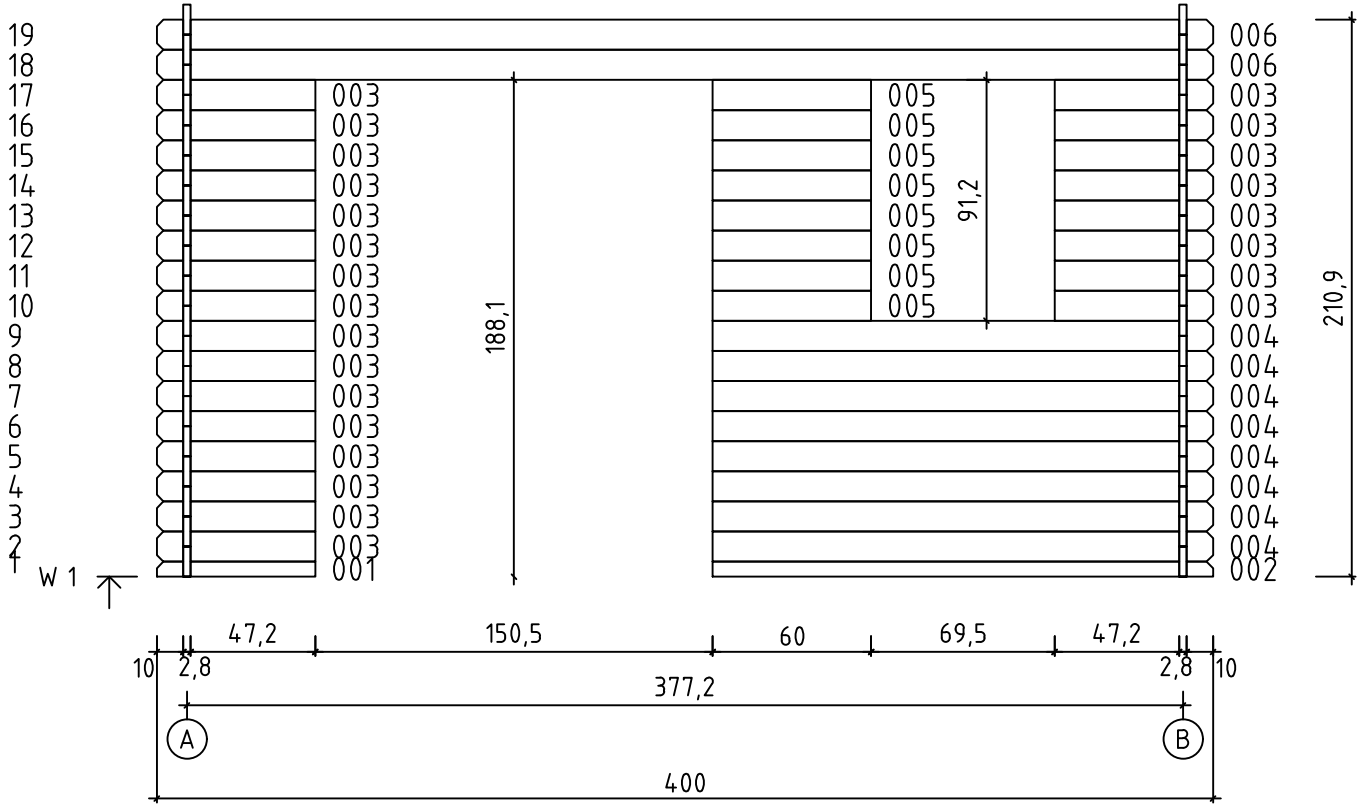

Art.Nr. 2836850