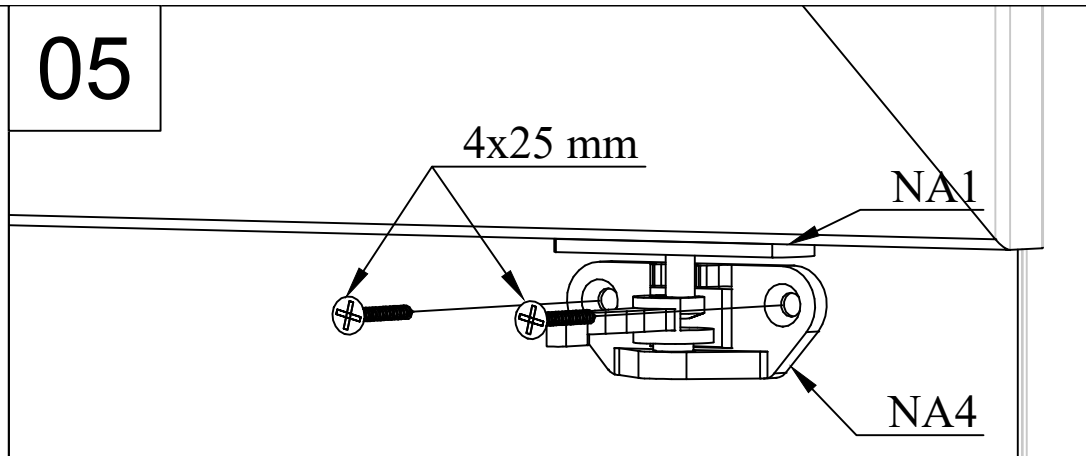

Pos	19.12.2017	Piece list - Stückliste - Liste des pièces - Elementi - Stuklijst - Tükitalabel 14 94x1850 TUK.2.056.SVP.MMX28 SGA+28	1/2	Q	P (mm)	L (mm)
Glass size - Glasgröße - Taille de la vitre - Misura del vetro - Glas afmeting - Klaasi mõõt: 502x750 mm					 1418x1794 mm	
						
1	Upper door jamb - Türrahmen oben - Cadre de porte supérieur - Telaio superiore della porta - Bovendorpel - Ukse ülemine leng			1	66x100	1438
2	Left door jamb - Türrahmen links - Cadre de porte gauche - Telaio montante sinistro della porta - Linkerstijl deurframe - Ukse vasak leng			1	66x80	1850
3	Right door jamb - Türrahmen rechts - Cadre de porte droit - Telaio montante destro della porta - Rechterstijl deurframe - Ukse parem leng			1	66x80	1850
4	Doorstep - Swelle - Barre de seuil - Soglia della porta - Deurdorpel - Lävepakk			1	20x21	1418
5	Connection strip - Deckleiste - Baguette de battement - Profilo verticale della porta - Stulplijst - Kokkuvalltsiliist			1	13x32	1812
6	Georgian bars - Sprossen - Croisillons - La griglia georgiana - Raamverdeling - Petteliistud			2	15x25	784
7	Georgian bars - Sprossen - Croisillons - La griglia georgiana - Raamverdeling - Petteliistud			4	15x25	536