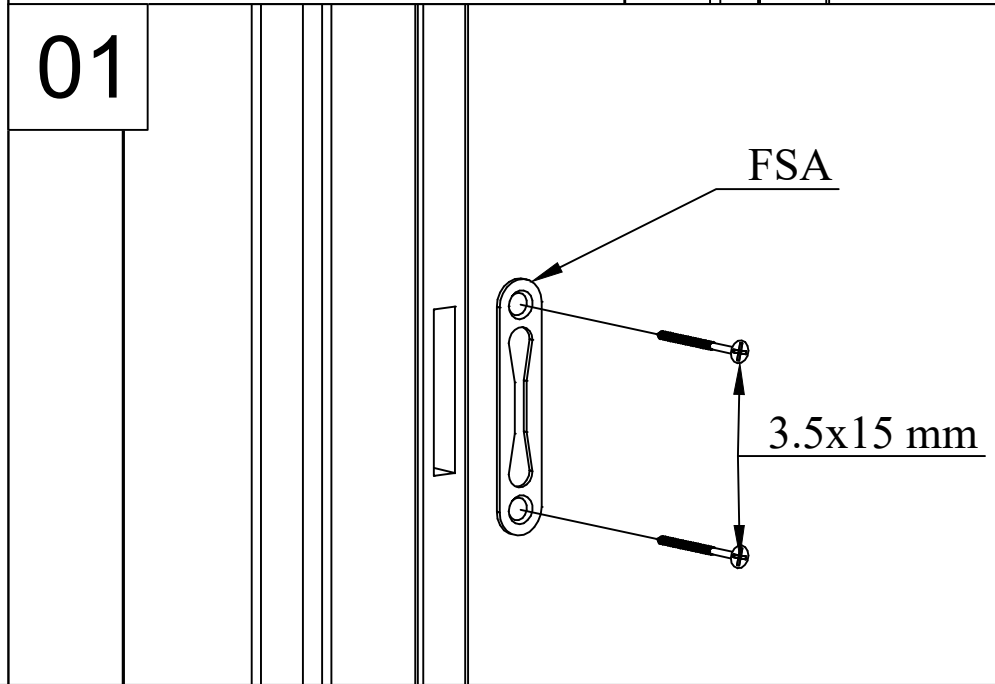

Pos	19.12.2017	Piece list - Stückliste - Liste des pièces - Elementi - Stuklijst - Tükitalabel 14 94x1850 TUK.2.056.SVP.MMX28 SGA+28	1/2	Q	P (mm)	L (mm)
Glass size - Glasgröße - Taille de la vitre - Misura del vetro - Glas afmeting - Klaasi mõõt: 502x750 mm					 1418x1794 mm	
						
1	Upper door jamb - Türrahmen oben - Cadre de porte supérieur - Telaio superiore della porta - Bovendorpel - Ukse ülemine leng			1	66x100	1438
2	Left door jamb - Türrahmen links - Cadre de porte gauche - Telaio montante sinistro della porta - Linkerstijl deurframe - Ukse vasak leng			1	66x80	1850
3	Right door jamb - Türrahmen rechts - Cadre de porte droit - Telaio montante destro della porta - Rechterstijl deurframe - Ukse parem leng			1	66x80	1850
4	Doorstep - Swelle - Barre de seuil - Soglia della porta - Deurdorpel - Lävepakk			1	20x21	1418
5	Connection strip - Deckleiste - Baguette de battement - Profilo verticale della porta - Stulplijst - Kokkuvalltsiliist			1	13x32	1812
6	Georgian bars - Sprossen - Croisillons - La griglia georgiana - Raamverdeling - Petteliistud			2	15x25	784
7	Georgian bars - Sprossen - Croisillons - La griglia georgiana - Raamverdeling - Petteliistud			4	15x25	536