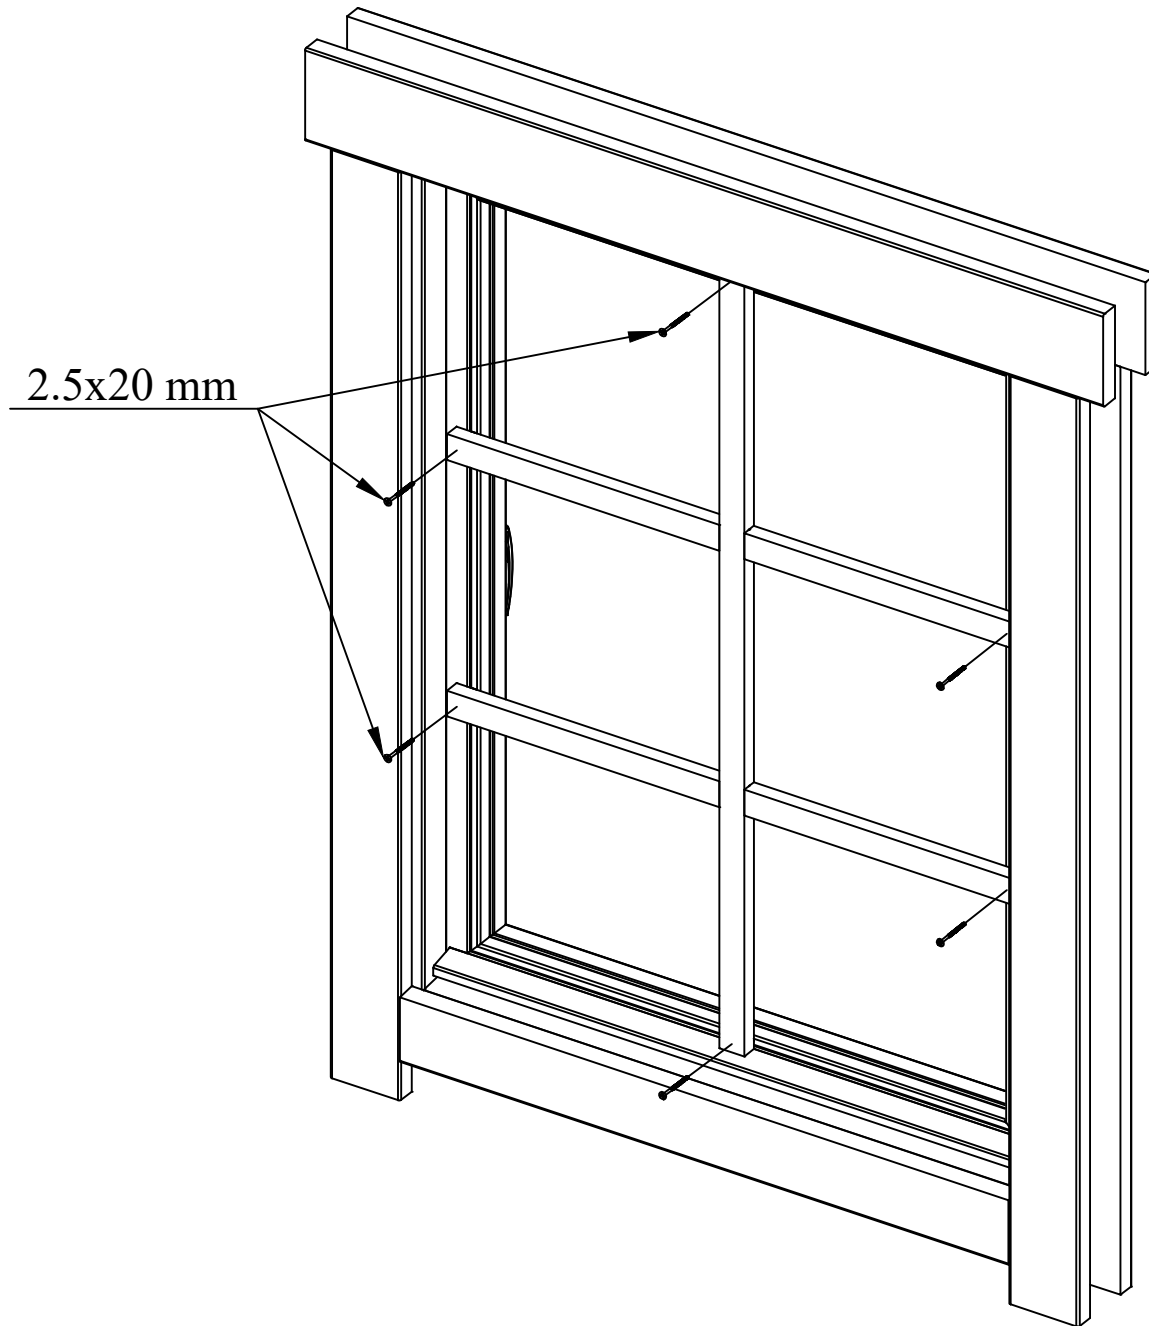

Pos	19.12.2017	Piece list - Stückliste - Liste des pièces - Elementi - Stuklijst - Tükitalabel 14 94x1850 TUK.2.056.SVP.MMX28 SGA+28	1/2	Q	P (mm)	L (mm)
Glass size - Glasgröße - Taille de la vitre - Misura del vetro - Glas afmeting - Klaasi mõõt: 502x750 mm					 1418x1794 mm	
						
1	Upper door jamb - Türrahmen oben - Cadre de porte supérieur - Telaio superiore della porta - Bovendorpel - Ukse ülemine leng			1	66x100	1438
2	Left door jamb - Türrahmen links - Cadre de porte gauche - Telaio montante sinistro della porta - Linkerstijl deurframe - Ukse vasak leng			1	66x80	1850
3	Right door jamb - Türrahmen rechts - Cadre de porte droit - Telaio montante destro della porta - Rechterstijl deurframe - Ukse parem leng			1	66x80	1850
4	Doorstep - Swelle - Barre de seuil - Soglia della porta - Deurdorpel - Lävepakk			1	20x21	1418
5	Connection strip - Deckleiste - Baguette de battement - Profilo verticale della porta - Stulplijst - Kokkuvalltsiliist			1	13x32	1812
6	Georgian bars - Sprossen - Croisillons - La griglia georgiana - Raamverdeling - Petteliistud			2	15x25	784
7	Georgian bars - Sprossen - Croisillons - La griglia georgiana - Raamverdeling - Petteliistud			4	15x25	536