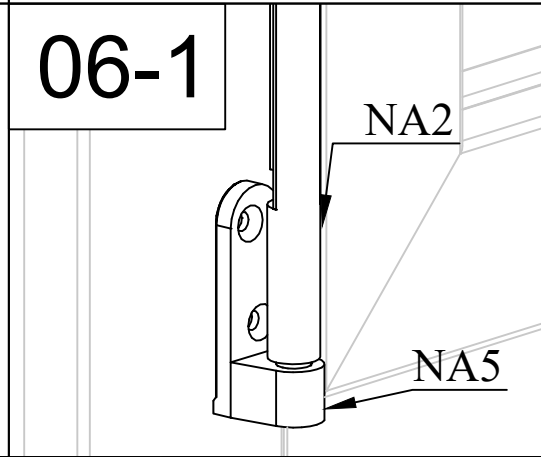

Pos	19.12.2017	Piece list - Stückliste - Liste des pièces - Elementi - Stuklijst - Tükitalabel 14 94x1850 TUK.2.056.SVP.MMX28 SGA+28	1/2	Q	P (mm)	L (mm)
Glass size - Glasgröße - Taille de la vitre - Misura del vetro - Glas afmeting - Klaasi mõõt: 502x750 mm					 1418x1794 mm	
						
1	Upper door jamb - Türrahmen oben - Cadre de porte supérieur - Telaio superiore della porta - Bovendorpel - Ukse ülemine leng			1	66x100	1438
2	Left door jamb - Türrahmen links - Cadre de porte gauche - Telaio montante sinistro della porta - Linkerstijl deurframe - Ukse vasak leng			1	66x80	1850
3	Right door jamb - Türrahmen rechts - Cadre de porte droit - Telaio montante destro della porta - Rechterstijl deurframe - Ukse parem leng			1	66x80	1850
4	Doorstep - Swelle - Barre de seuil - Soglia della porta - Deurdorpel - Lävepakk			1	20x21	1418
5	Connection strip - Deckleiste - Baguette de battement - Profilo verticale della porta - Stulplijst - Kokkuvalltsiliist			1	13x32	1812
6	Georgian bars - Sprossen - Croisillons - La griglia georgiana - Raamverdeling - Petteliistud			2	15x25	784
7	Georgian bars - Sprossen - Croisillons - La griglia georgiana - Raamverdeling - Petteliistud			4	15x25	536