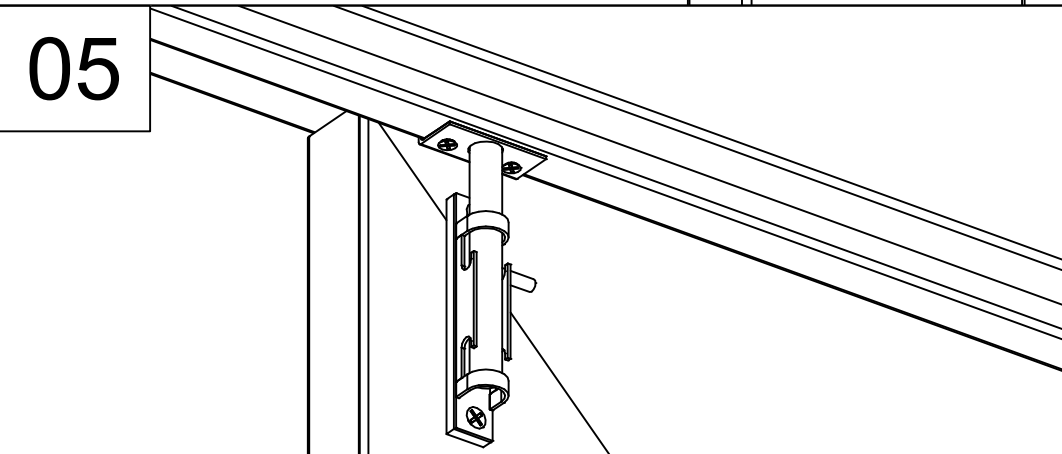

Pos	19.12.2017	Piece list - Stückliste - Liste des pièces - Elementi - Stuklijst - Tükitalabel 14 94x1850 TUK.2.056.SVP.MMX28 SGA+28	1/2	Q	P (mm)	L (mm)
Glass size - Glasgröße - Taille de la vitre - Misura del vetro - Glas afmeting - Klaasi mõõt: 502x750 mm					 1418x1794 mm	
						
1	Upper door jamb - Türrahmen oben - Cadre de porte supérieur - Telaio superiore della porta - Bovendorpel - Ukse ülemine leng			1	66x100	1438
2	Left door jamb - Türrahmen links - Cadre de porte gauche - Telaio montante sinistro della porta - Linkerstijl deurframe - Ukse vasak leng			1	66x80	1850
3	Right door jamb - Türrahmen rechts - Cadre de porte droit - Telaio montante destro della porta - Rechterstijl deurframe - Ukse parem leng			1	66x80	1850
4	Doorstep - Swelle - Barre de seuil - Soglia della porta - Deurdorpel - Lävepakk			1	20x21	1418
5	Connection strip - Deckleiste - Baguette de battement - Profilo verticale della porta - Stulplijst - Kokkuvalltsiliist			1	13x32	1812
6	Georgian bars - Sprossen - Croisillons - La griglia georgiana - Raamverdeling - Petteliistud			2	15x25	784
7	Georgian bars - Sprossen - Croisillons - La griglia georgiana - Raamverdeling - Petteliistud			4	15x25	536

01

04

02

05

03

06