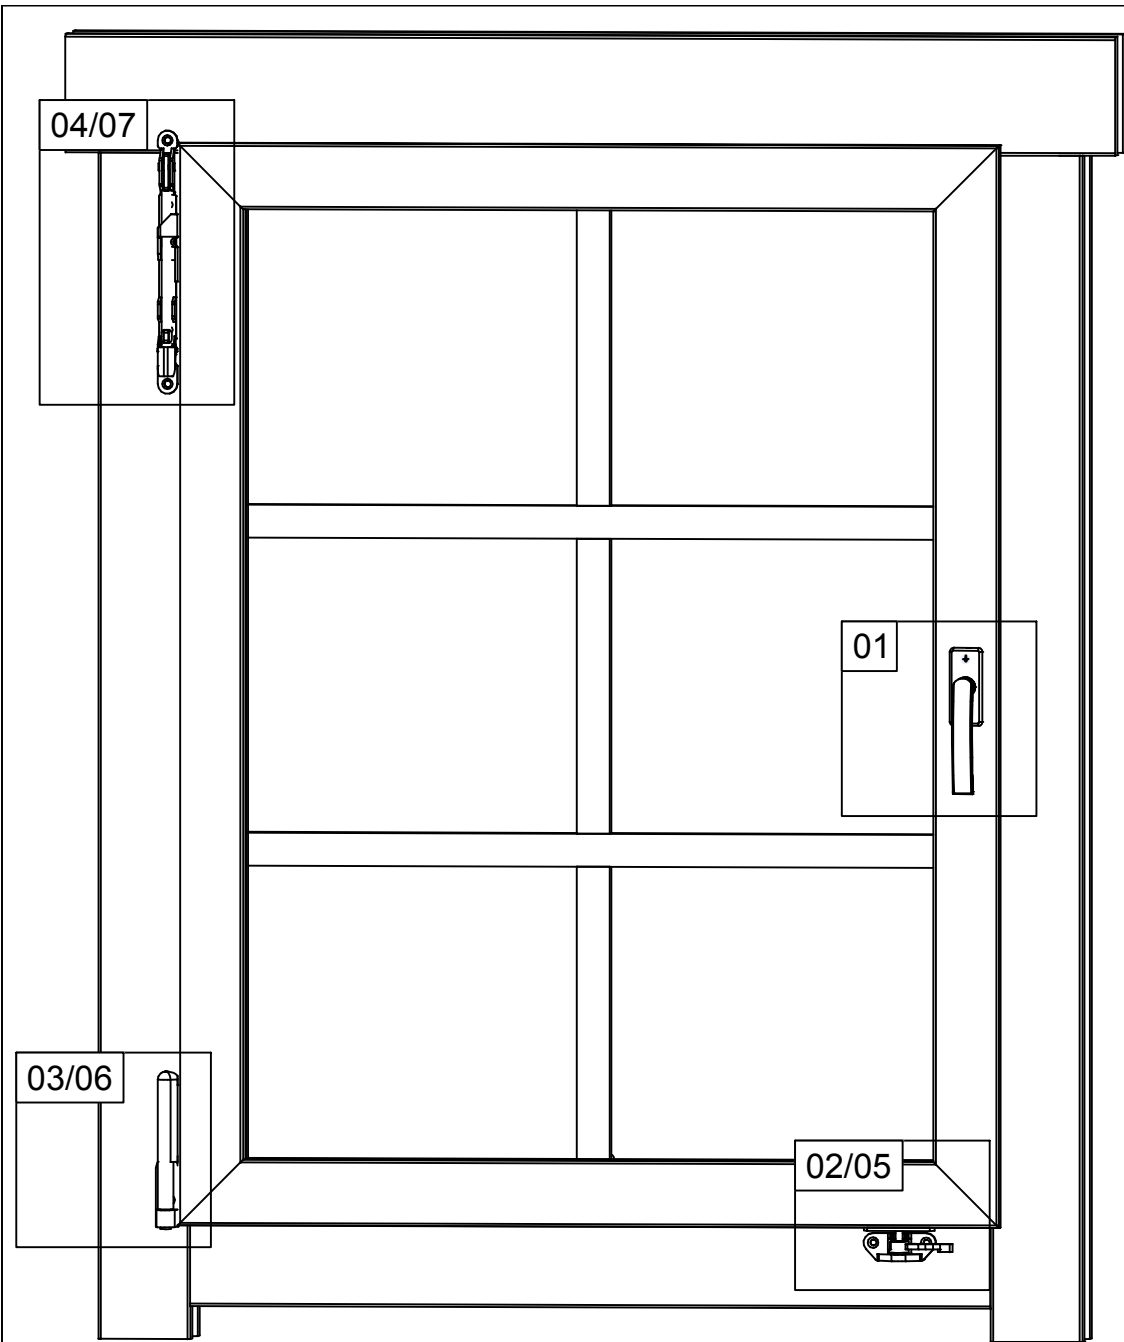

Pos	19.12.2017	Piece list - Stückliste - Liste des pièces - Elementi - Stuklijst - Tükitalabel 14 94x1850 TUK.2.056.SVP.MMX28 SGA+28	1/2	Q	P (mm)	L (mm)
Glass size - Glasgröße - Taille de la vitre - Misura del vetro - Glas afmeting - Klaasi mõõt: 502x750 mm					 1418x1794 mm	
						
1	Upper door jamb - Türrahmen oben - Cadre de porte supérieur - Telaio superiore della porta - Bovendorpel - Ukse ülemine leng			1	66x100	1438
2	Left door jamb - Türrahmen links - Cadre de porte gauche - Telaio montante sinistro della porta - Linkerstijl deurframe - Ukse vasak leng			1	66x80	1850
3	Right door jamb - Türrahmen rechts - Cadre de porte droit - Telaio montante destro della porta - Rechterstijl deurframe - Ukse parem leng			1	66x80	1850
4	Doorstep - Swelle - Barre de seuil - Soglia della porta - Deurdorpel - Lävepakk			1	20x21	1418
5	Connection strip - Deckleiste - Baguette de battement - Profilo verticale della porta - Stulplijst - Kokkuvalltsiliist			1	13x32	1812
6	Georgian bars - Sprossen - Croisillons - La griglia georgiana - Raamverdeling - Petteliistud			2	15x25	784
7	Georgian bars - Sprossen - Croisillons - La griglia georgiana - Raamverdeling - Petteliistud			4	15x25	536