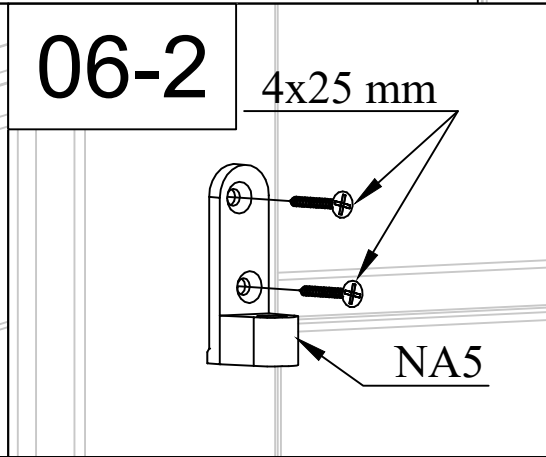

Pos	19.12.2017	Piece list - Stückliste - Liste des pièces - Elementi - Stuklijst - Tükitalabel 14 94x1850 TUK.2.056.SVP.MMX28 SGA+28	1/2	Q	P (mm)	L (mm)
Glass size - Glasgröße - Taille de la vitre - Misura del vetro - Glas afmeting - Klaasi mõõt: 502x750 mm					 1418x1794 mm	
						
1	Upper door jamb - Türrahmen oben - Cadre de porte supérieur - Telaio superiore della porta - Bovendorpel - Ukse ülemine leng			1	66x100	1438
2	Left door jamb - Türrahmen links - Cadre de porte gauche - Telaio montante sinistro della porta - Linkerstijl deurframe - Ukse vasak leng			1	66x80	1850
3	Right door jamb - Türrahmen rechts - Cadre de porte droit - Telaio montante destro della porta - Rechterstijl deurframe - Ukse parem leng			1	66x80	1850
4	Doorstep - Swelle - Barre de seuil - Soglia della porta - Deurdorpel - Lävepakk			1	20x21	1418
5	Connection strip - Deckleiste - Baguette de battement - Profilo verticale della porta - Stulplijst - Kokkuvalltsiliist			1	13x32	1812
6	Georgian bars - Sprossen - Croisillons - La griglia georgiana - Raamverdeling - Petteliistud			2	15x25	784
7	Georgian bars - Sprossen - Croisillons - La griglia georgiana - Raamverdeling - Petteliistud			4	15x25	536