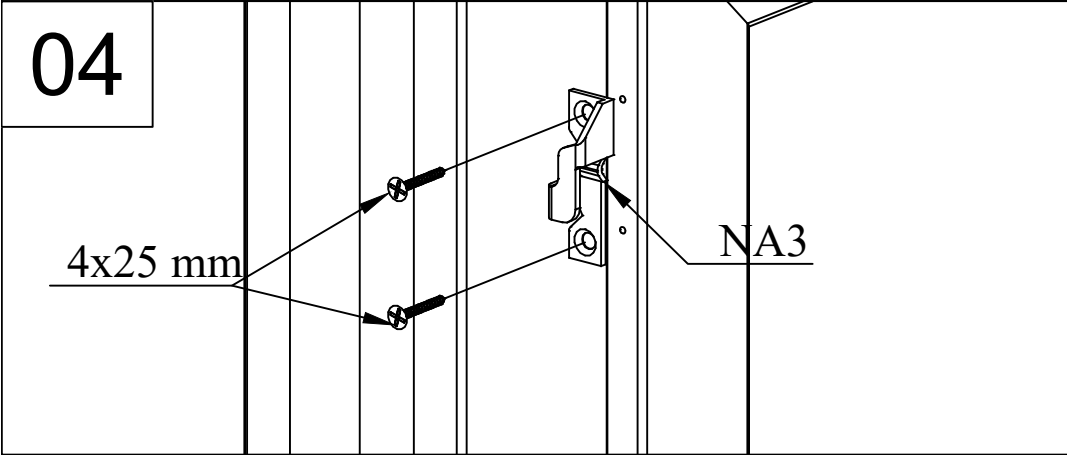

Pos	19.12.2017	Piece list - Stückliste - Liste des pièces - Elementi - Stuklijst - Tükitalabel 14 94x1850 TUK.2.056.SVP.MMX28 SGA+28	1/2	Q	P (mm)	L (mm)
Glass size - Glasgröße - Taille de la vitre - Misura del vetro - Glas afmeting - Klaasi mõõt: 502x750 mm					 1418x1794 mm	
						
1	Upper door jamb - Türrahmen oben - Cadre de porte supérieur - Telaio superiore della porta - Bovendorpel - Ukse ülemine leng			1	66x100	1438
2	Left door jamb - Türrahmen links - Cadre de porte gauche - Telaio montante sinistro della porta - Linkerstijl deurframe - Ukse vasak leng			1	66x80	1850
3	Right door jamb - Türrahmen rechts - Cadre de porte droit - Telaio montante destro della porta - Rechterstijl deurframe - Ukse parem leng			1	66x80	1850
4	Doorstep - Swelle - Barre de seuil - Soglia della porta - Deurdorpel - Lävepakk			1	20x21	1418
5	Connection strip - Deckleiste - Baguette de battement - Profilo verticale della porta - Stulplijst - Kokkuvalltsiliist			1	13x32	1812
6	Georgian bars - Sprossen - Croisillons - La griglia georgiana - Raamverdeling - Petteliistud			2	15x25	784
7	Georgian bars - Sprossen - Croisillons - La griglia georgiana - Raamverdeling - Petteliistud			4	15x25	536