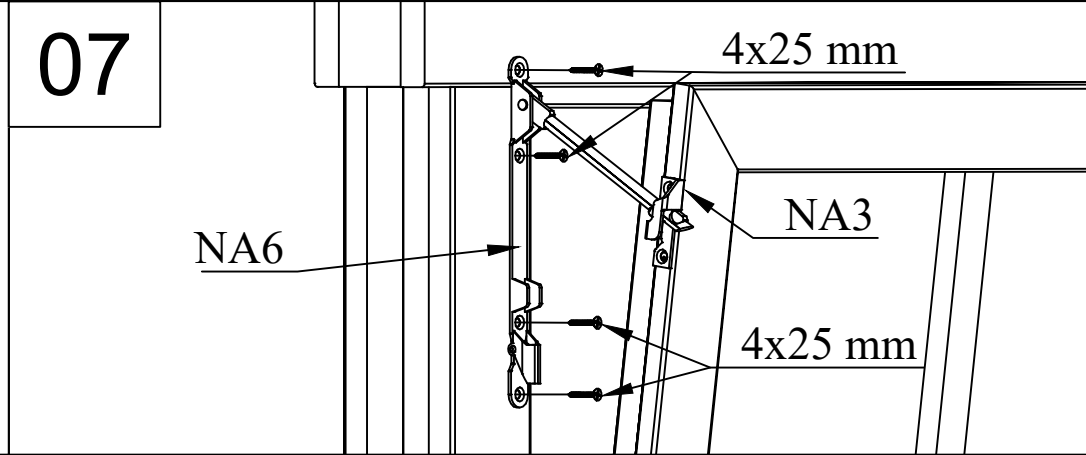

Pos	19.12.2017	Piece list - Stückliste - Liste des pièces - Elementi - Stuklijst - Tükitalabel 14 94x1850 TUK.2.056.SVP.MMX28 SGA+28	1/2	Q	P (mm)	L (mm)
Glass size - Glasgröße - Taille de la vitre - Misura del vetro - Glas afmeting - Klaasi mõõt: 502x750 mm					 1418x1794 mm	
						
1	Upper door jamb - Türrahmen oben - Cadre de porte supérieur - Telaio superiore della porta - Bovendorpel - Ukse ülemine leng			1	66x100	1438
2	Left door jamb - Türrahmen links - Cadre de porte gauche - Telaio montante sinistro della porta - Linkerstijl deurframe - Ukse vasak leng			1	66x80	1850
3	Right door jamb - Türrahmen rechts - Cadre de porte droit - Telaio montante destro della porta - Rechterstijl deurframe - Ukse parem leng			1	66x80	1850
4	Doorstep - Swelle - Barre de seuil - Soglia della porta - Deurdorpel - Lävepakk			1	20x21	1418
5	Connection strip - Deckleiste - Baguette de battement - Profilo verticale della porta - Stulplijst - Kokkuvalltsiliist			1	13x32	1812
6	Georgian bars - Sprossen - Croisillons - La griglia georgiana - Raamverdeling - Petteliistud			2	15x25	784
7	Georgian bars - Sprossen - Croisillons - La griglia georgiana - Raamverdeling - Petteliistud			4	15x25	536