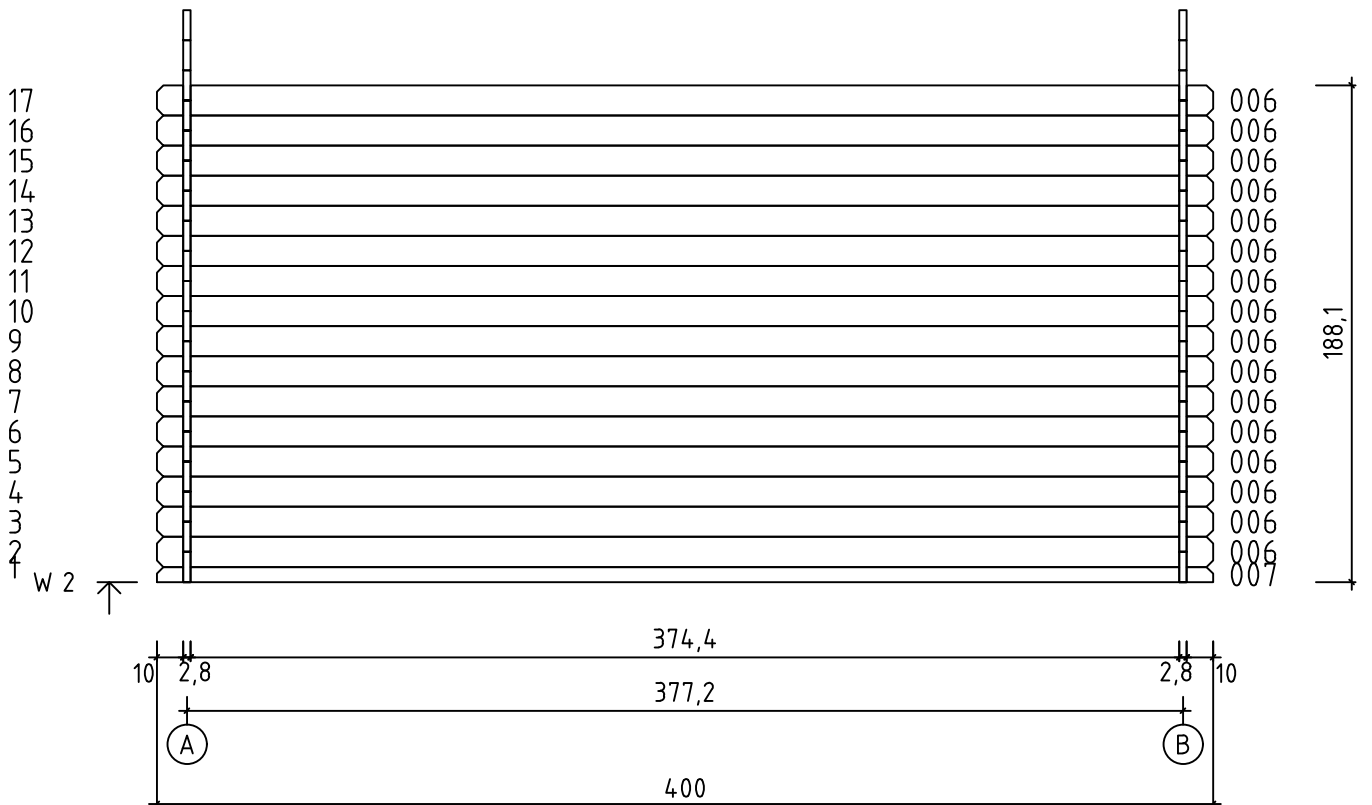

Art.Nr. 2836850