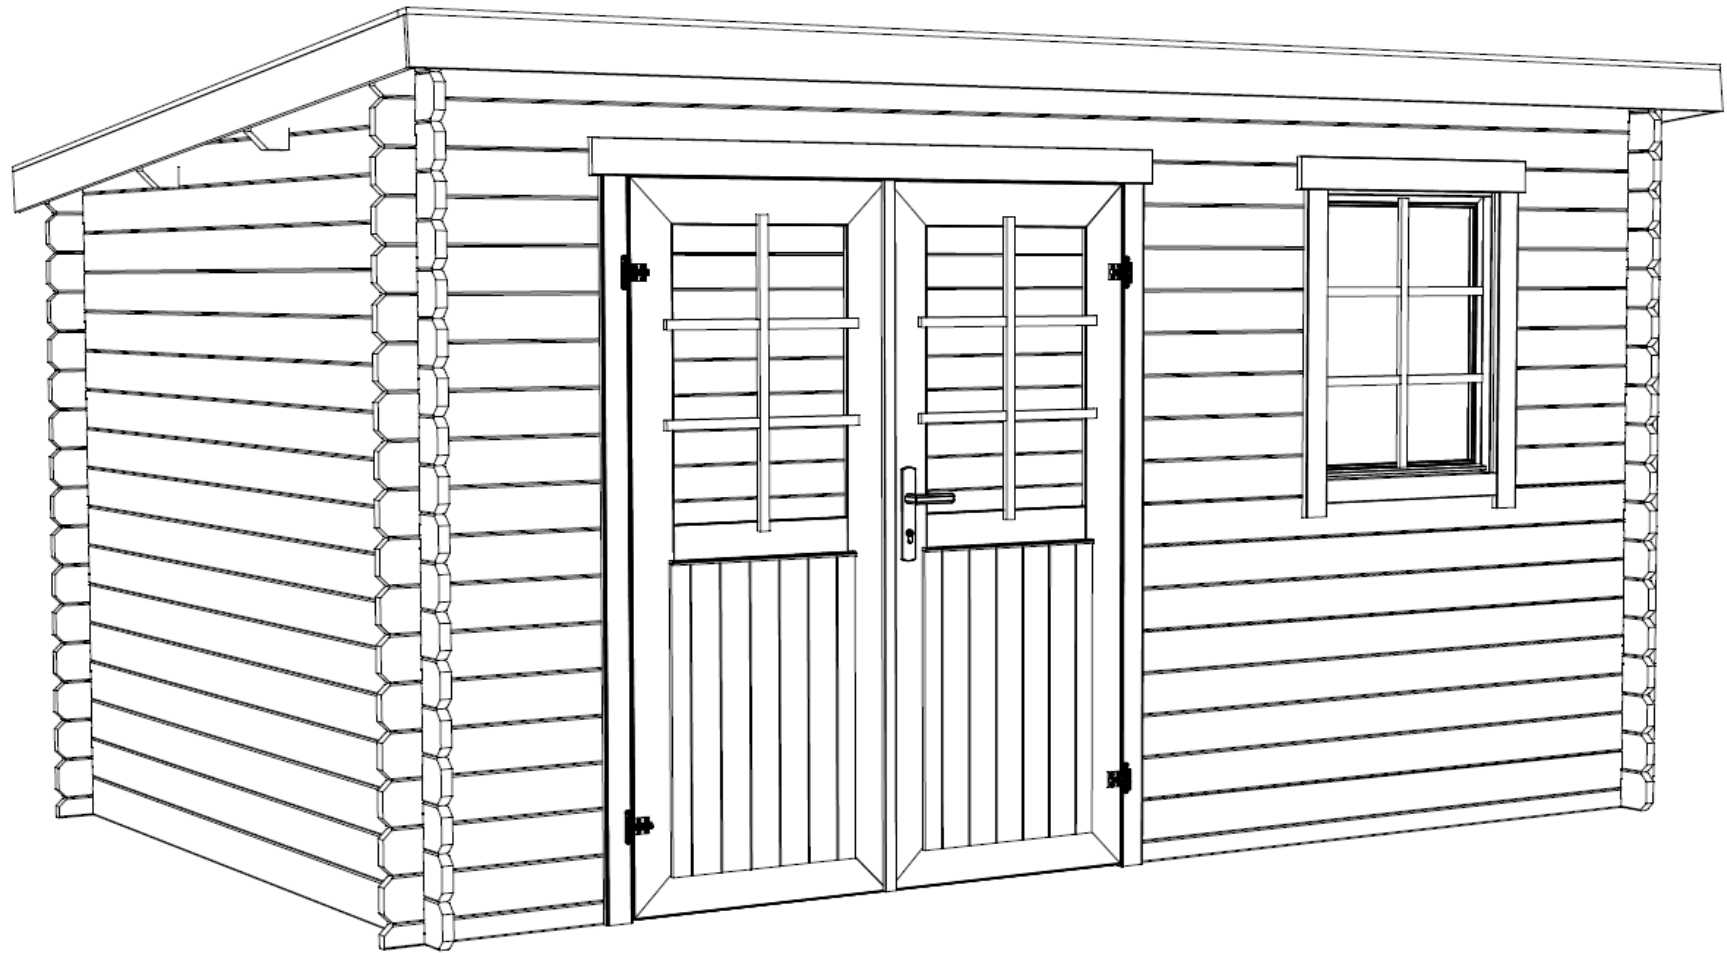

Art. Nr. 2836850

1/6

24.08.2017

Art.Nr. 2836850

Groundplan - Grundplan - Plan de masse - Planimetria - Plattegrond - Põhiplaan

Art.Nr. 2836850

Art.Nr. 2836850

Pos	24.08.2017 Piece list - Stückliste - Liste des pièces - Elementi - Stuklijst - Joonis Art.Nr. 2836850	5/6	Q	P (mm)	L (mm)
001			1	28x57	600
002			1	28x57	1895
003			24	28x114	600
004			8	28x114	1895
005			8	28x114	600
006			18	28x114	4000
007			1	28x57	4000
008			32	28x114	2500
WA-1			1		
WB-1			1		
A-PR1	Roof beam - Dachbalken - Panne de toit - Perlina del tetto - Gordingen / dakbalk - Abipärliinid 		2	44x140	4000
DB	Roof boards - Dachbretter - Voliges - Perlina per tetto - Dakhout - Katuselaud 		45	90x15	2700
DPL2	Roofing felt fillet - Dachpappenleiste - Baguette de fixation du feutre bitumeux - Asse per fissaggio guaina bituminosa - Afdeklijst asfaltpapier - Katusepapiilist 		2	15x45	2720
DPL1	Roofing felt fillet - Dachpappenleiste - Baguette de fixation du feutre bitumeux - Asse per fissaggio guaina bituminosa - Afdeklijst asfaltpapier - Katusepapiilist 		1	15x45	4030
DPP-1	Roofing felt (strip) - Dachpappe (bahnen) - Feutre bitumeux (bande) - Cartone catramato - Asfaltpapier (baan) - Katusepapp 		3		4100
TB-1	Fascia board - Traufbrett - Bandeau de toit - Finitura lati tetto - Gevellijst - Räästalaud 		1	15x45	4000
DRV-1	Roof edge reinforcement - Dachrandverstärkung - Corniere de renfort de bord de toit - Rinforzo x tetto - Dakrand versterking - Räästatugevdus 		1	28x34	4000
KFS-1	Storm protection - Sturmleiste - Latte anti-tempete - Protezione anti vento - Stormverankering / beveiliging - Tormikinnitus 		4	22x45	2050
GM-1	Gable moulding - Giebelleiste - Planche de rive - Finitura per frontale e retro del tetto - Gevellijst - Viilulaud 		2	15x120	2750
GM-2	Gable moulding - Giebelleiste - Planche de rive - Finitura per frontale e retro del tetto - Gevellijst - Viilulaud 		1	15x120	4030
HS9	Screw for gable moulding - Schrauben für giebelleiste - Vis pour fixation planche de rive - Vite per fissare finiture davanti e dietro del tetto - Schroef voor gevellijst - Krugi viilulauale 		25	3.5x50	
HS4	Screw for fascia boards - Schrauben für traufbretter - Vis pour fixation bandeau de toit - Viti x striscia del tetto - Schroef voor gevellijst - Krugi räästalauale 		9	3x30	
HS12	Screw for roof edge reinforcement - Schrauben für dachrandverstärkung - Vis pour fixation corniere renfort de bord de toit - Viti x rinforzo bordo tetto - Schroef voor dakrand versterking - Krugi räästatugevdusele 		9	4x40	