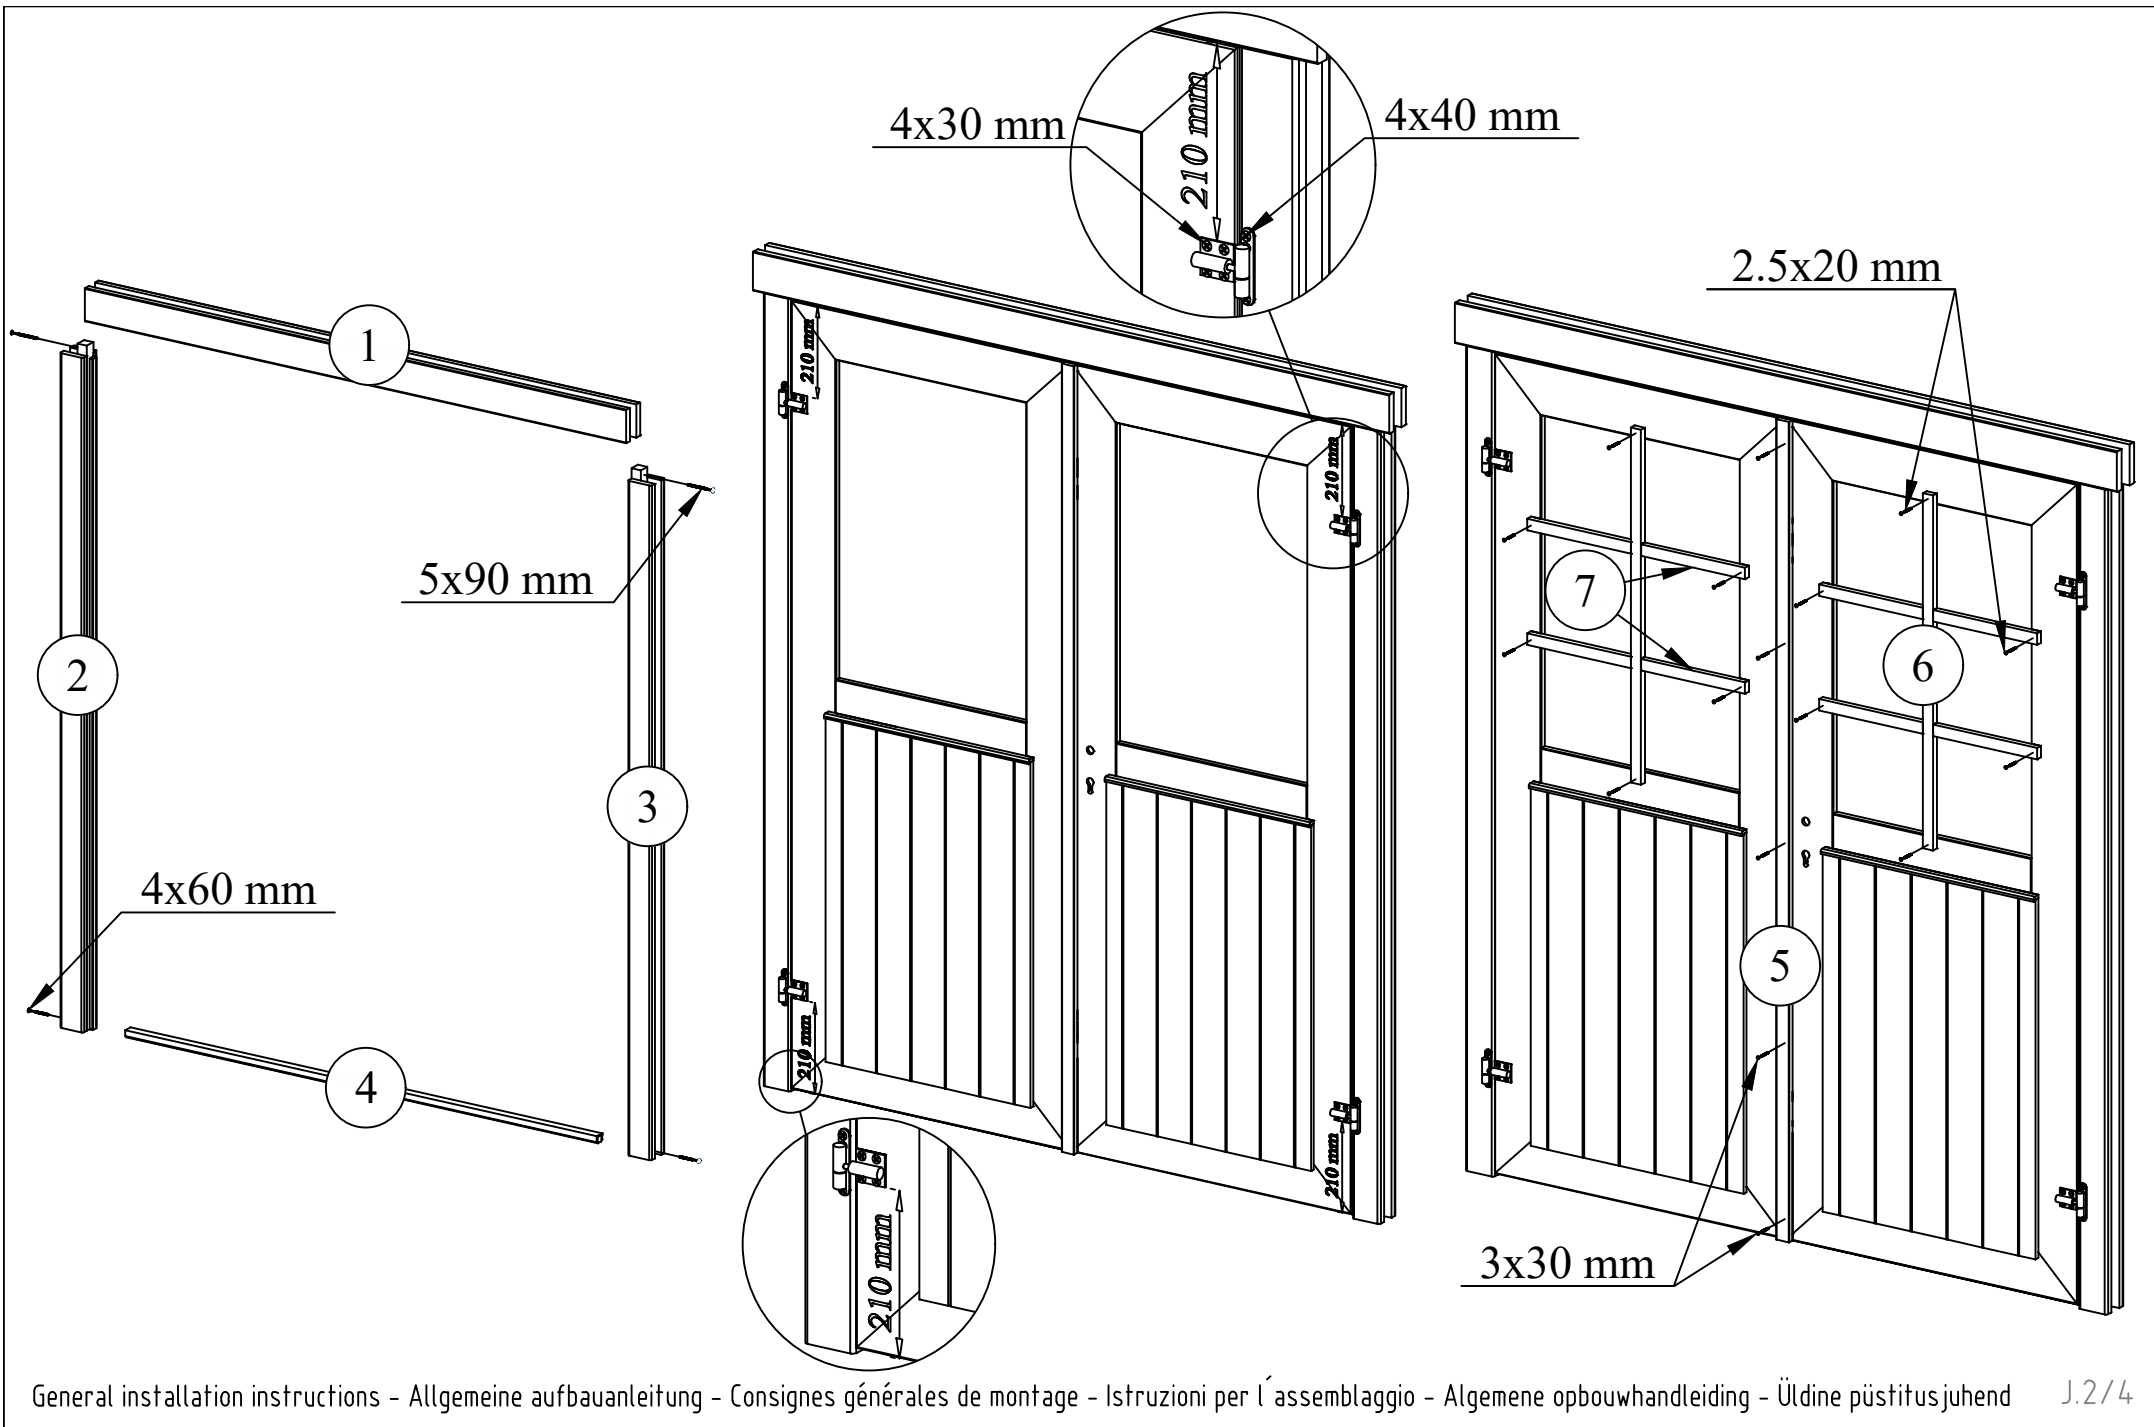

Pos	19.12.2017	Piece list - Stückliste - Liste des pièces - Elementi - Stuklijst - Tükitalabel 14 94x1850 TUK.2.056.SVP.MMX28 SGA+28	1/2	Q	P (mm)	L (mm)
Glass size - Glasgröße - Taille de la vitre - Misura del vetro - Glas afmeting - Klaasi mõõt: 502x750 mm					 1418x1794 mm	
						
1	Upper door jamb - Türrahmen oben - Cadre de porte supérieur - Telaio superiore della porta - Bovendorpel - Ukse ülemine leng			1	66x100	1438
2	Left door jamb - Türrahmen links - Cadre de porte gauche - Telaio montante sinistro della porta - Linkerstijl deurframe - Ukse vasak leng			1	66x80	1850
3	Right door jamb - Türrahmen rechts - Cadre de porte droit - Telaio montante destro della porta - Rechterstijl deurframe - Ukse parem leng			1	66x80	1850
4	Doorstep - Swelle - Barre de seuil - Soglia della porta - Deurdorpel - Lävepakk			1	20x21	1418
5	Connection strip - Deckleiste - Baguette de battement - Profilo verticale della porta - Stulplijst - Kokkuvalltsiliist			1	13x32	1812
6	Georgian bars - Sprossen - Croisillons - La griglia georgiana - Raamverdeling - Petteliistud			2	15x25	784
7	Georgian bars - Sprossen - Croisillons - La griglia georgiana - Raamverdeling - Petteliistud			4	15x25	536