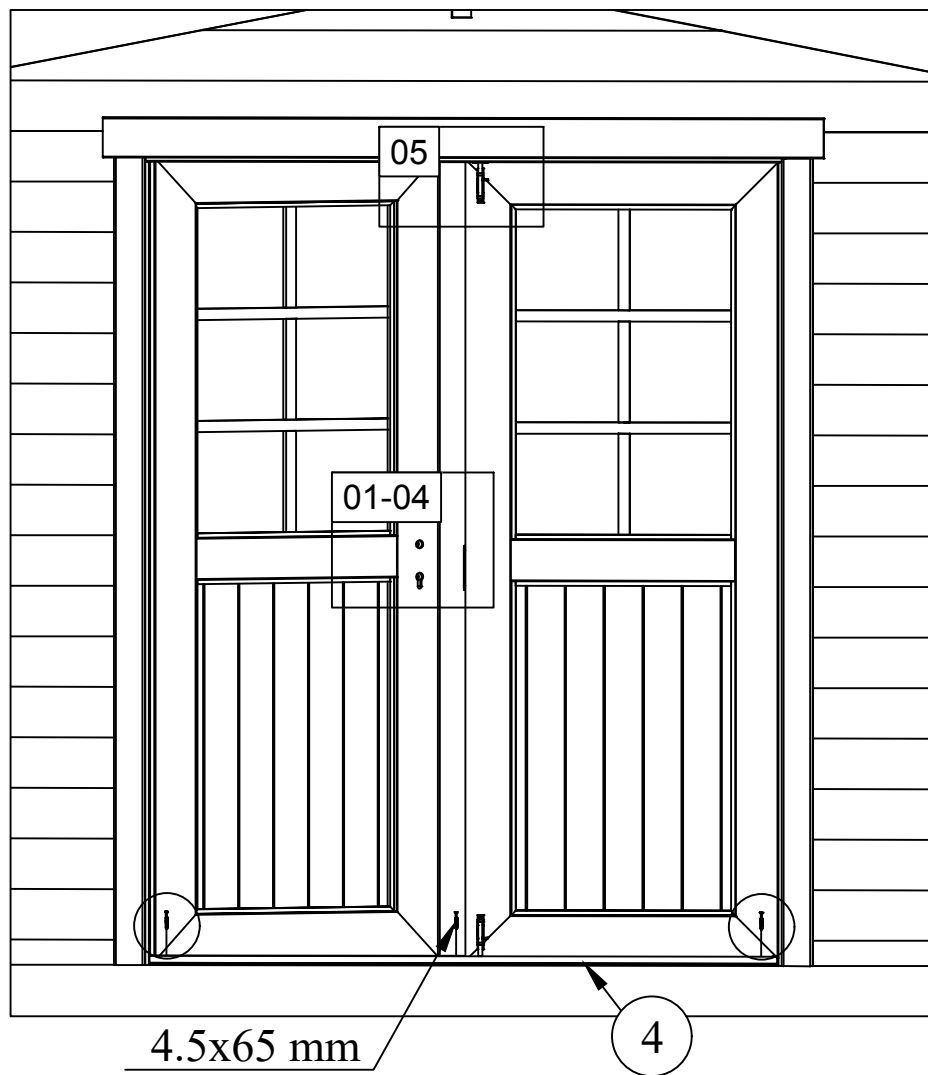

Pos	19.12.2017	Piece list - Stückliste - Liste des pièces - Elementi - Stuklijst - Tükitalabel 14 94x1850 TUK.2.056.SVP.MMX28 SGA+28	1/2	Q	P (mm)	L (mm)
Glass size - Glasgröße - Taille de la vitre - Misura del vetro - Glas afmeting - Klaasi mõõt: 502x750 mm					 1418x1794 mm	
						
1	Upper door jamb - Türrahmen oben - Cadre de porte supérieur - Telaio superiore della porta - Bovendorpel - Ukse ülemine leng			1	66x100	1438
2	Left door jamb - Türrahmen links - Cadre de porte gauche - Telaio montante sinistro della porta - Linkerstijl deurframe - Ukse vasak leng			1	66x80	1850
3	Right door jamb - Türrahmen rechts - Cadre de porte droit - Telaio montante destro della porta - Rechterstijl deurframe - Ukse parem leng			1	66x80	1850
4	Doorstep - Swelle - Barre de seuil - Soglia della porta - Deurdorpel - Lävepakk			1	20x21	1418
5	Connection strip - Deckleiste - Baguette de battement - Profilo verticale della porta - Stulplijst - Kokkuvalltsiliist			1	13x32	1812
6	Georgian bars - Sprossen - Croisillons - La griglia georgiana - Raamverdeling - Petteliistud			2	15x25	784
7	Georgian bars - Sprossen - Croisillons - La griglia georgiana - Raamverdeling - Petteliistud			4	15x25	536