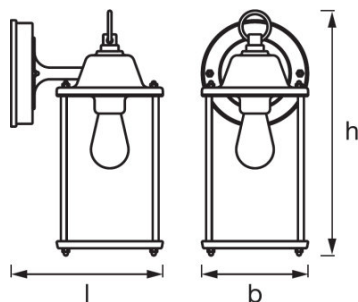

Abmessungen & Gewicht

Länge	150,0 mm
Breite	105,0 mm
Höhe	225,0 mm
Produktgewicht	685,00 g

Farben & Materialien

Gehäusematerial	Aluminium
Produktfarbe	Schwarz
Gehäusefarbe	Schwarz

Temperaturen & Betriebsbedingungen

Umgebungstemperaturbereich	-20...+40 °C
-----------------------------------	--------------

Zusätzliche Produktdaten

Montageart	Anbau
Montageort	Wand
Bestückt mit Lampe	Nein
Anmerkung zum Produkt	Maximale Lampenleistung: 60 W