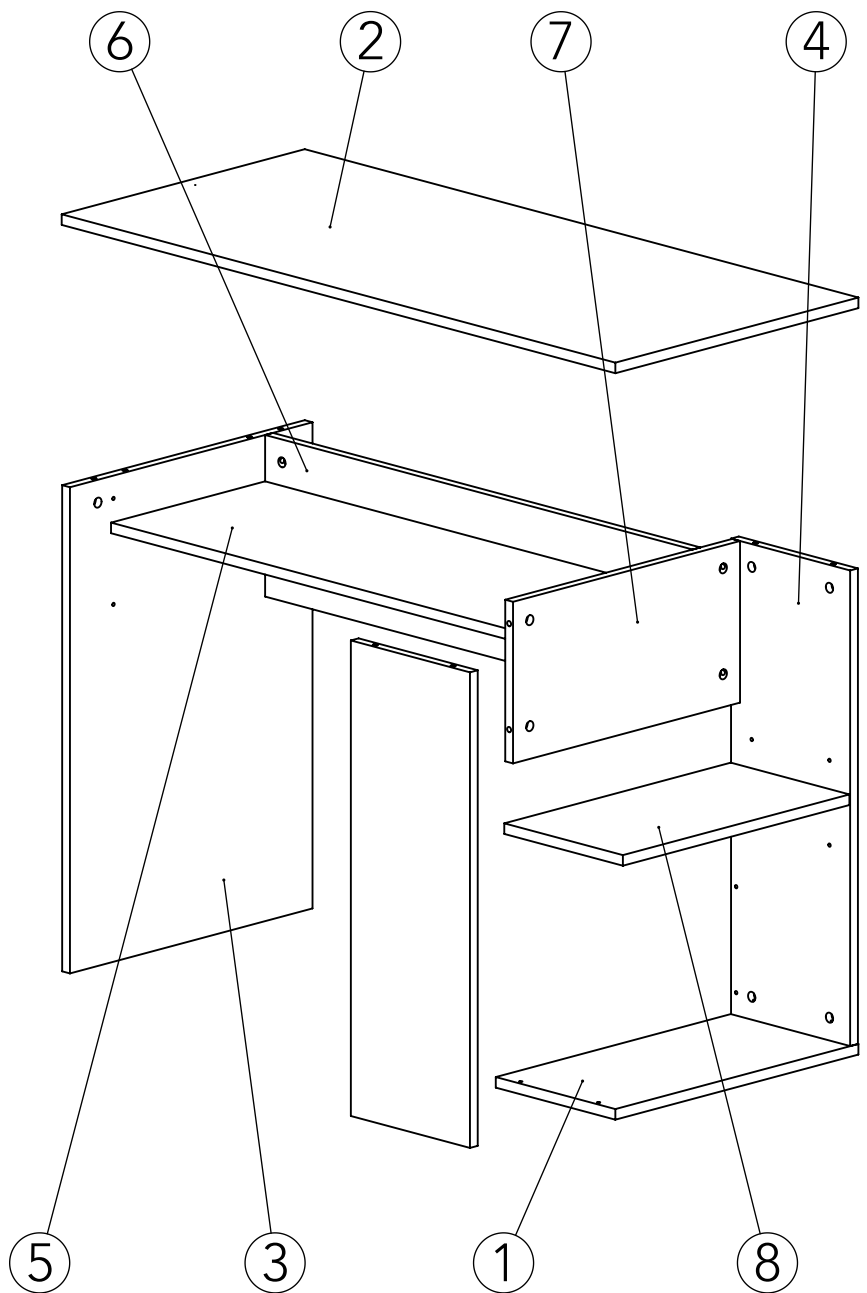

Notice de montage
Assembling instructions
Montageanleitung

45 min

TEMAHOME

YALE
1201 IA (Prod Ref.)

N° Pièce / Part / Teile

N° Pièce	Qté	Dimensions
1	1	500 x 246 x 16
2	1	1139 x 500 x 16
3	1	734 x 499 x 16
4	2	718 x 245 x 16
5	1	879,50 x 317 x 16
6	1	879,50 x 244 x 16
7	1	467 x 244 x 16
8	1	466 x 244 x 16

Code	Qté	Image
AA	18	
AGB	4	
BA	18	
AFB	4	
DA	2	
DD	4	
IJ	1	 4 x 16 mm
ND	1	
RK	6	
EDC-1	12	
EDC-2	6	

1

Code	Qté	Image
AA	12	
BA	10	
AFB	2	

2

Code	Qté	Image
AA	6	
BA	8	
AGB	4	
AFB	2	
DA	2	

3

4

5