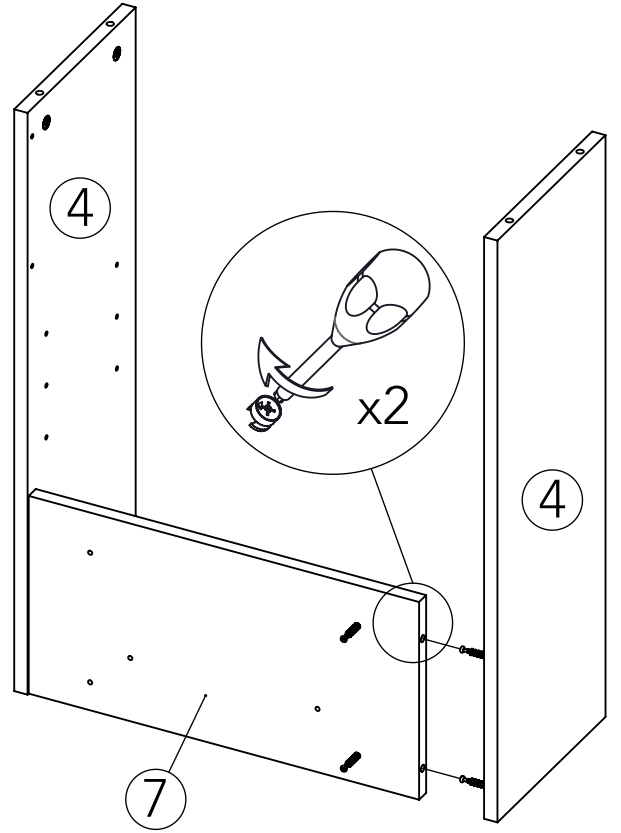

Notice de montage
Assembling instructions
Montageanleitung

45 min

TEMAHOME

YALE
1201 IA (Prod Ref.)

N° Pièce / Part / Teile

N° Pièce	Qté	Dimensions
1	1	500 x 246 x 16
2	1	1139 x 500 x 16
3	1	734 x 499 x 16
4	2	718 x 245 x 16
5	1	879,50 x 317 x 16
6	1	879,50 x 244 x 16
7	1	467 x 244 x 16
8	1	466 x 244 x 16

Code	Qté	Image
AA	18	
AGB	4	
BA	18	
AFB	4	
DA	2	
DD	4	
IJ	1	 4 x 16 mm
ND	1	
RK	6	
EDC-1	12	
EDC-2	6	

1

Code	Qté	Image
AA	12	
BA	10	
AFB	2	

2

Code	Qté	Image
AA	6	
BA	8	
AGB	4	
AFB	2	
DA	2	

3

4

5

6

7

Code	Qté	Image
RK	6	

8

Code	Qté	Image
DD	4	

FR. Fixation murale impérative par une personne compétente avec vis et chevilles adaptées à la nature du mur.
 EN. Unit must be secured to the wall by a competent person with appropriate screws and plugs
 DE. Die Wandbefestigung muss von Fachmann und mit den dazu passenden Material montiert werden.