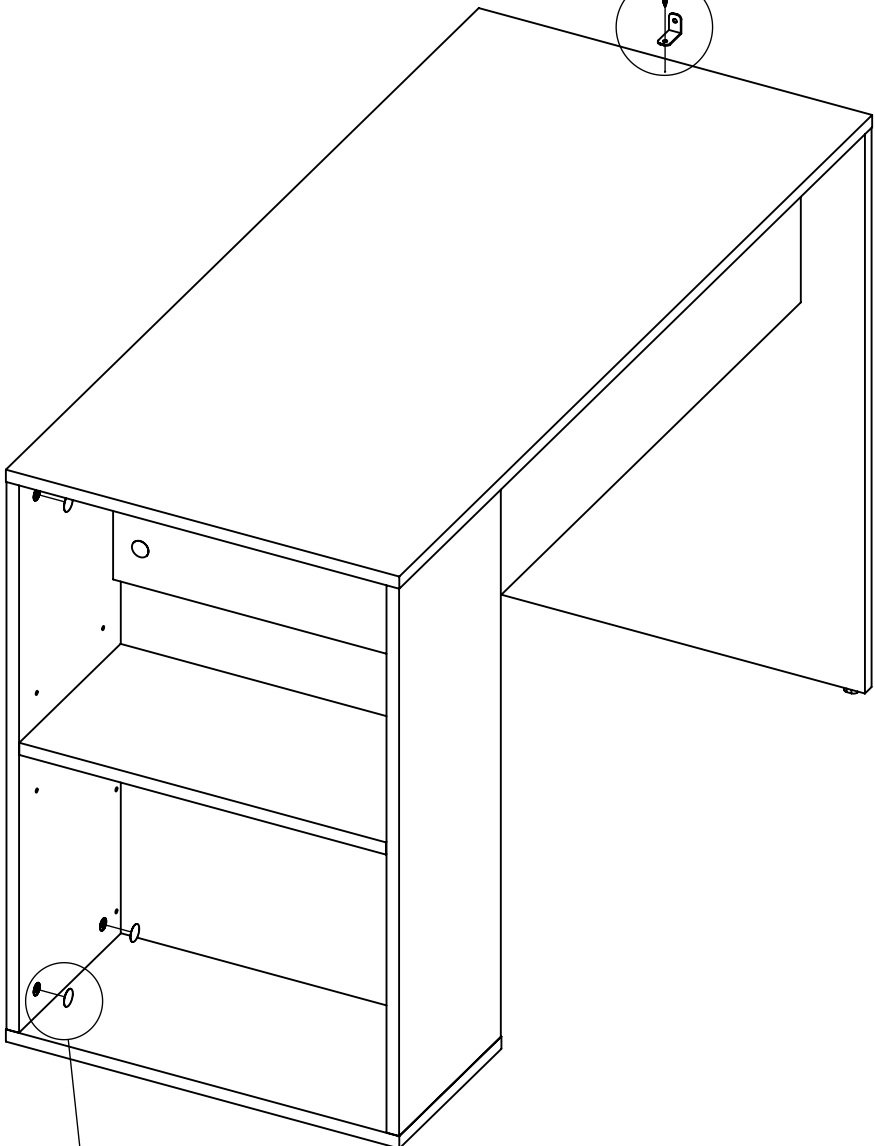

Code	Qté	Image
ND	1	
IJ	1	
EDC-1	12	
EDC-2	6	

INSTRUCTIONS D'ENTRETIEN
Laver les surfaces à l'aide d'un chiffon doux, préalablement trempé dans une solution savonneuse (max. 1%)
ATTENTION! Ne pas utiliser de produit contenant de l'alcool ou de l'abrasif.
Essuyer à l'aide d'un chiffon doux.

CARE AND CLEANING INSTRUCTIONS
Wash the surfaces with a soft cloth damped in a mild soap solution (max 1%).
NOTE! Do not use cleaners containing alcohol or abrasives.
Wipe the surface dry with a soft cloth.

PFLEGEHINWEIS
Zur Reinigung und Pflege verwenden sie, ein feuchter Lappen mit Seifenlauge (max 1%) zum Abwischen
WICHTIG! Keine alkoholhaltigen Mittel oder Schleifmittel verwenden.
Die Oberfläche mit einem weichen Tuch abtrocknen.