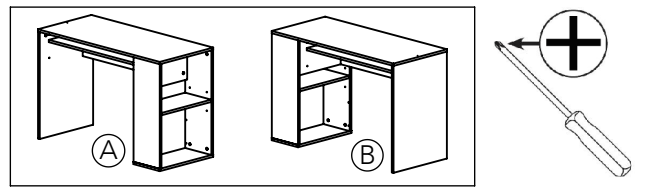

Notice de montage
Assembling instructions
Montageanleitung

45 min

TEMAHOME

YALE
1201 IA (Prod Ref.)

N° Pièce / Part / Teile

N° Pièce	Qté	Dimensions
1	1	500 x 246 x 16
2	1	1139 x 500 x 16
3	1	734 x 499 x 16
4	2	718 x 245 x 16
5	1	879,50 x 317 x 16
6	1	879,50 x 244 x 16
7	1	467 x 244 x 16
8	1	466 x 244 x 16

Code	Qté	Image
AA	18	
AGB	4	
BA	18	
AFB	4	
DA	2	
DD	4	
IJ	1	 4 x 16 mm
ND	1	
RK	6	
EDC-1	12	
EDC-2	6	

1

Code	Qté	Image
AA	12	
BA	10	
AFB	2	

2

Code	Qté	Image
AA	6	
BA	8	
AGB	4	
AFB	2	
DA	2	

3

4

5

6

7

Code	Qté	Image
RK	6	

8

Code	Qté	Image
DD	4	

FR. Fixation murale impérative par une personne compétente avec vis et chevilles adaptées à la nature du mur.
 EN. Unit must be secured to the wall by a competent person with appropriate screws and plugs
 DE. Die Wandbefestigung muss von Fachmann und mit den dazu passenden Material montiert werden.