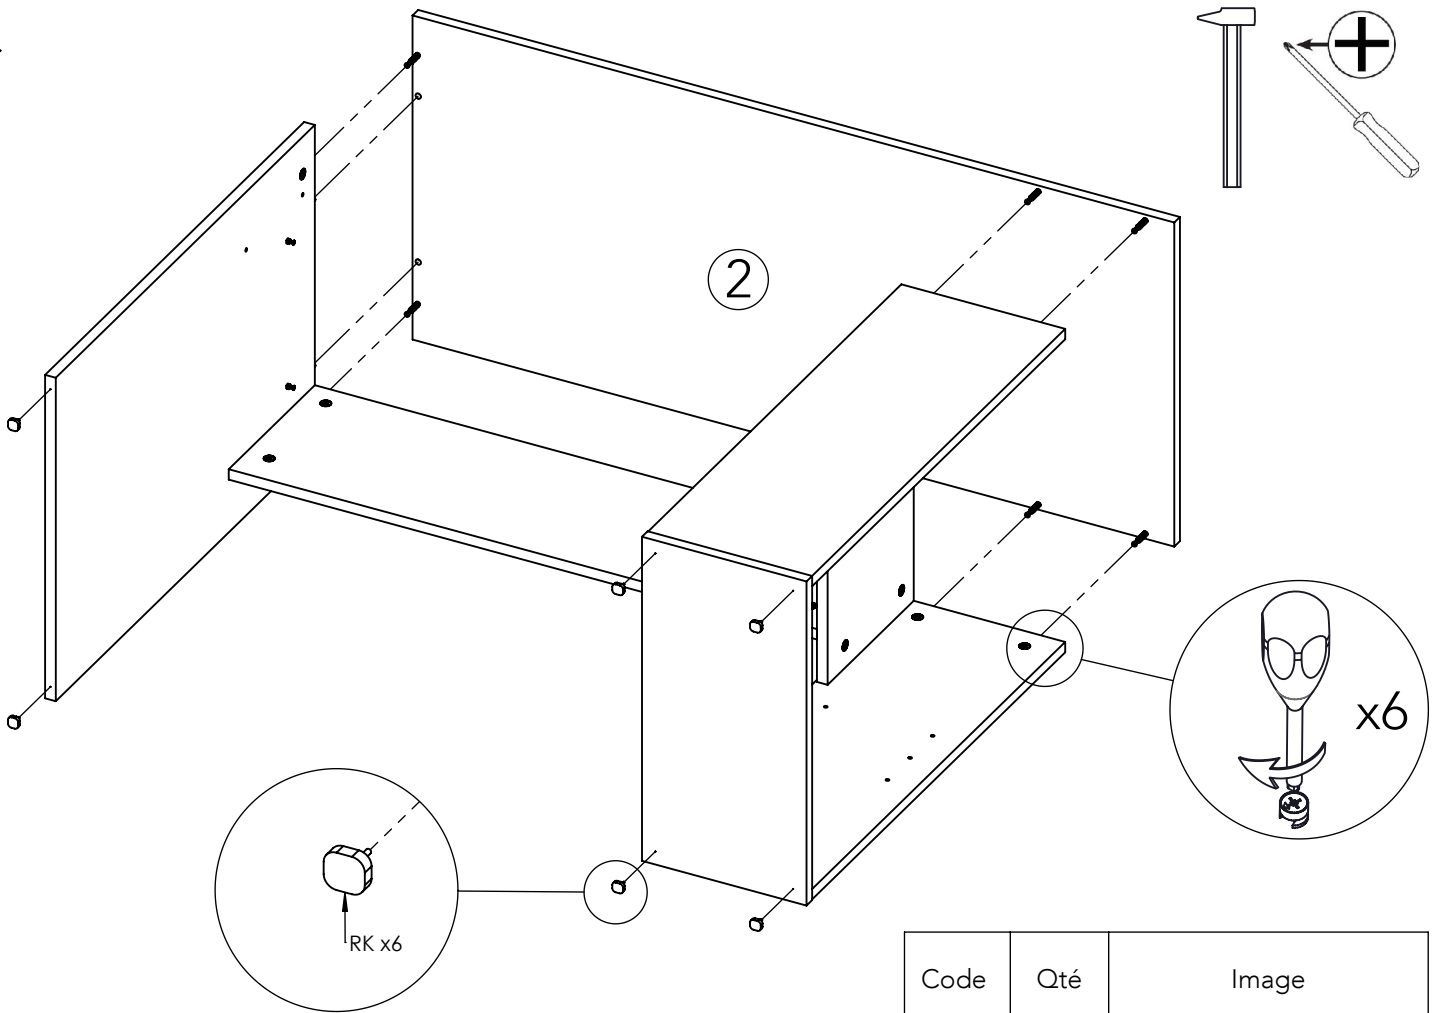

Notice de montage
Assembling instructions
Montageanleitung

45 min

TEMAHOME

YALE
1201 IA (Prod Ref.)

N° Pièce / Part / Teile

N° Pièce	Qté	Dimensions
1	1	500 x 246 x 16
2	1	1139 x 500 x 16
3	1	734 x 499 x 16
4	2	718 x 245 x 16
5	1	879,50 x 317 x 16
6	1	879,50 x 244 x 16
7	1	467 x 244 x 16
8	1	466 x 244 x 16

6

7

Code	Qté	Image
RK	6	

8

Code	Qté	Image
DD	4	

FR. Fixation murale impérative par une personne compétente avec vis et chevilles adaptées à la nature du mur.
 EN. Unit must be secured to the wall by a competent person with appropriate screws and plugs
 DE. Die Wandbefestigung muss von Fachmann und mit den dazu passenden Material montiert werden.