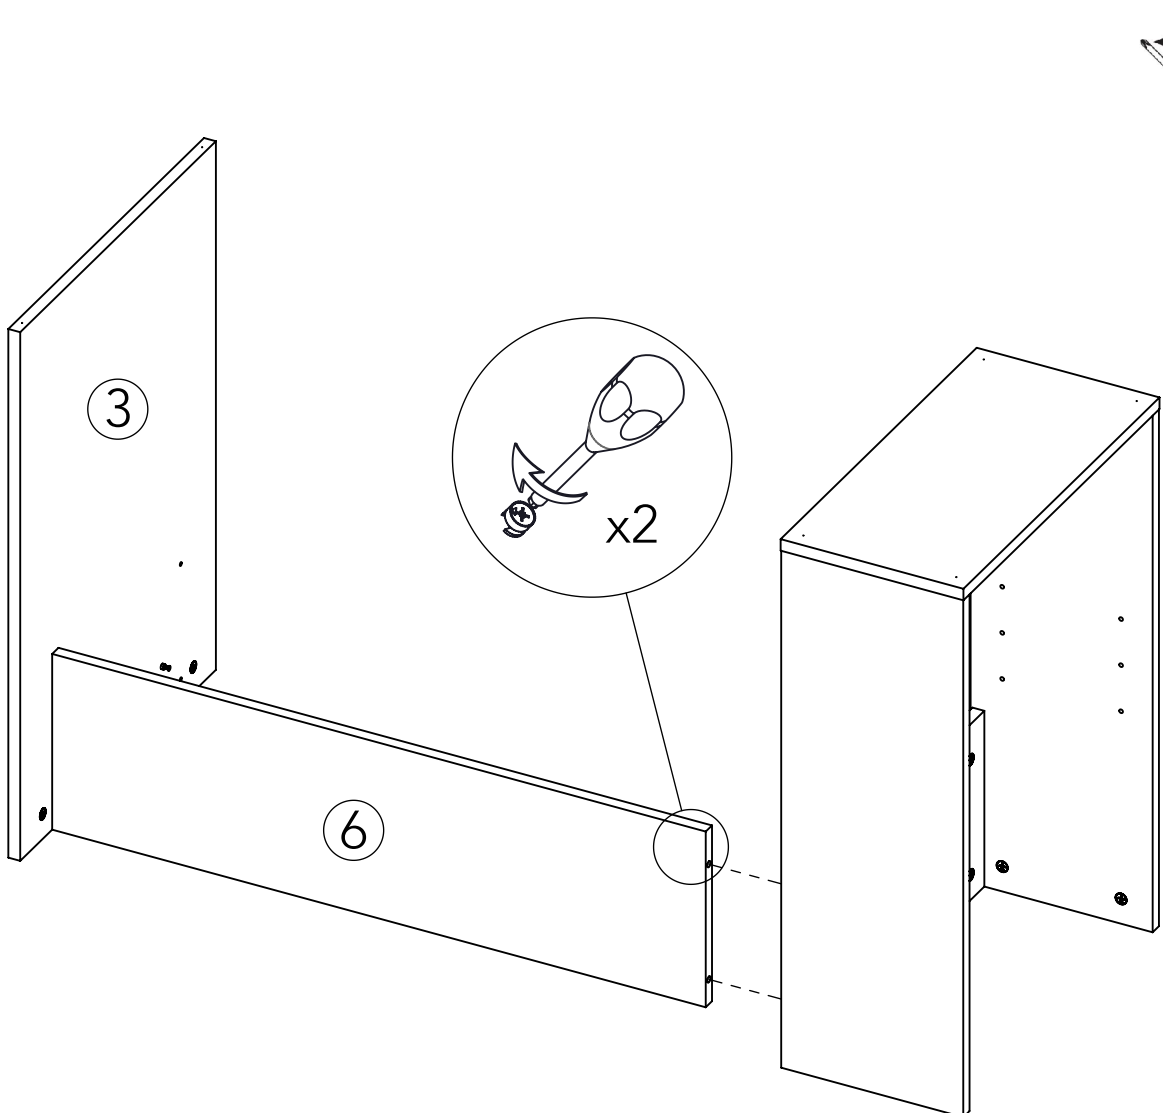

Notice de montage
Assembling instructions
Montageanleitung

45 min

TEMAHOME

YALE
1201 IA (Prod Ref.)

N° Pièce / Part / Teile

N° Pièce	Qté	Dimensions
1	1	500 x 246 x 16
2	1	1139 x 500 x 16
3	1	734 x 499 x 16
4	2	718 x 245 x 16
5	1	879,50 x 317 x 16
6	1	879,50 x 244 x 16
7	1	467 x 244 x 16
8	1	466 x 244 x 16

6

7

Code	Qté	Image
RK	6	

8

Code	Qté	Image
DD	4	

FR. Fixation murale impérative par une personne compétente avec vis et chevilles adaptées à la nature du mur.
 EN. Unit must be secured to the wall by a competent person with appropriate screws and plugs
 DE. Die Wandbefestigung muss von Fachmann und mit den dazu passenden Material montiert werden.