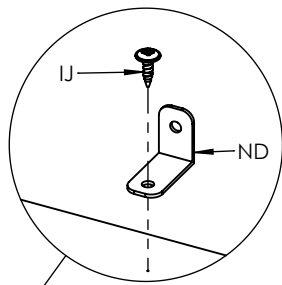

Code	Qté	Image
AA	18	
AGB	4	
BA	18	
AFB	4	
DA	2	
DD	4	
IJ	1	 4 x 16 mm
ND	1	
RK	6	
EDC-1	12	
EDC-2	6	

1

Code	Qté	Image
AA	12	
BA	10	
AFB	2	

2

Code	Qté	Image
AA	6	
BA	8	
AGB	4	
AFB	2	
DA	2	

3

4

5

6

7

Code	Qté	Image
RK	6	

8

Code	Qté	Image
DD	4	

FR. Fixation murale impérative par une personne compétente avec vis et chevilles adaptées à la nature du mur.
 EN. Unit must be secured to the wall by a competent person with appropriate screws and plugs
 DE. Die Wandbefestigung muss von Fachmann und mit den dazu passenden Material montiert werden.

Code	Qté	Image
ND	1	
IJ	1	
EDC-1	12	
EDC-2	6	

INSTRUCTIONS D'ENTRETIEN
 Laver les surfaces à l'aide d'un chiffon doux, préalablement trempé dans une solution savonneuse (max. 1%)
 ATTENTION! Ne pas utiliser de produit contenant de l'alcool ou de l'abrasif.
 Essuyer à l'aide d'un chiffon doux.