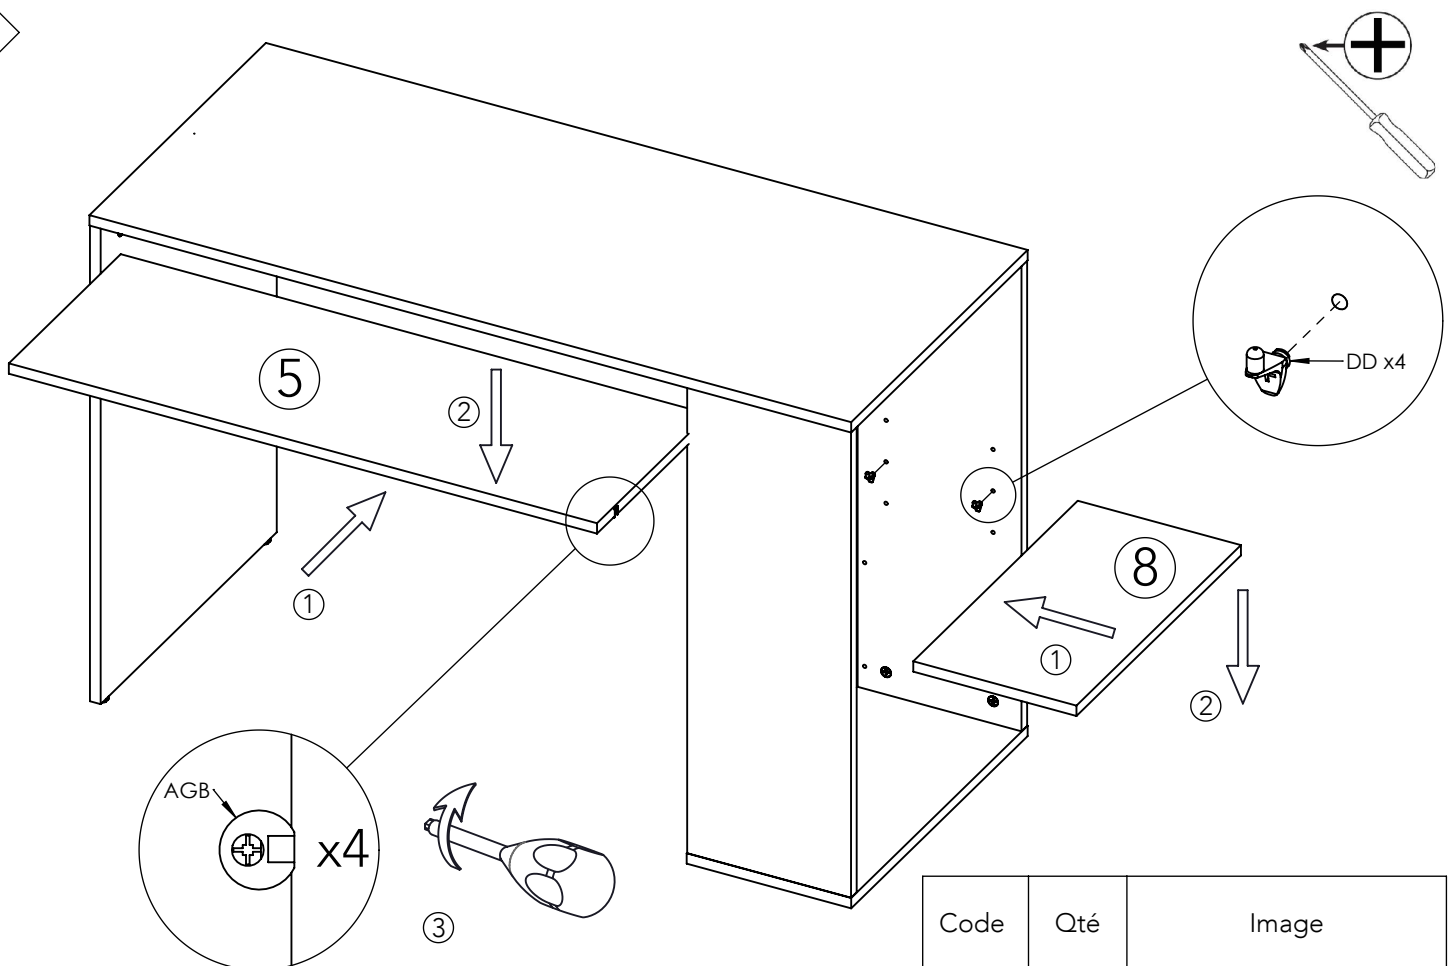

6

7

Code	Qté	Image
RK	6	

8

Code	Qté	Image
DD	4	

FR. Fixation murale impérative par une personne compétente avec vis et chevilles adaptées à la nature du mur.
 EN. Unit must be secured to the wall by a competent person with appropriate screws and plugs
 DE. Die Wandbefestigung muss von Fachmann und mit den dazu passenden Material montiert werden.