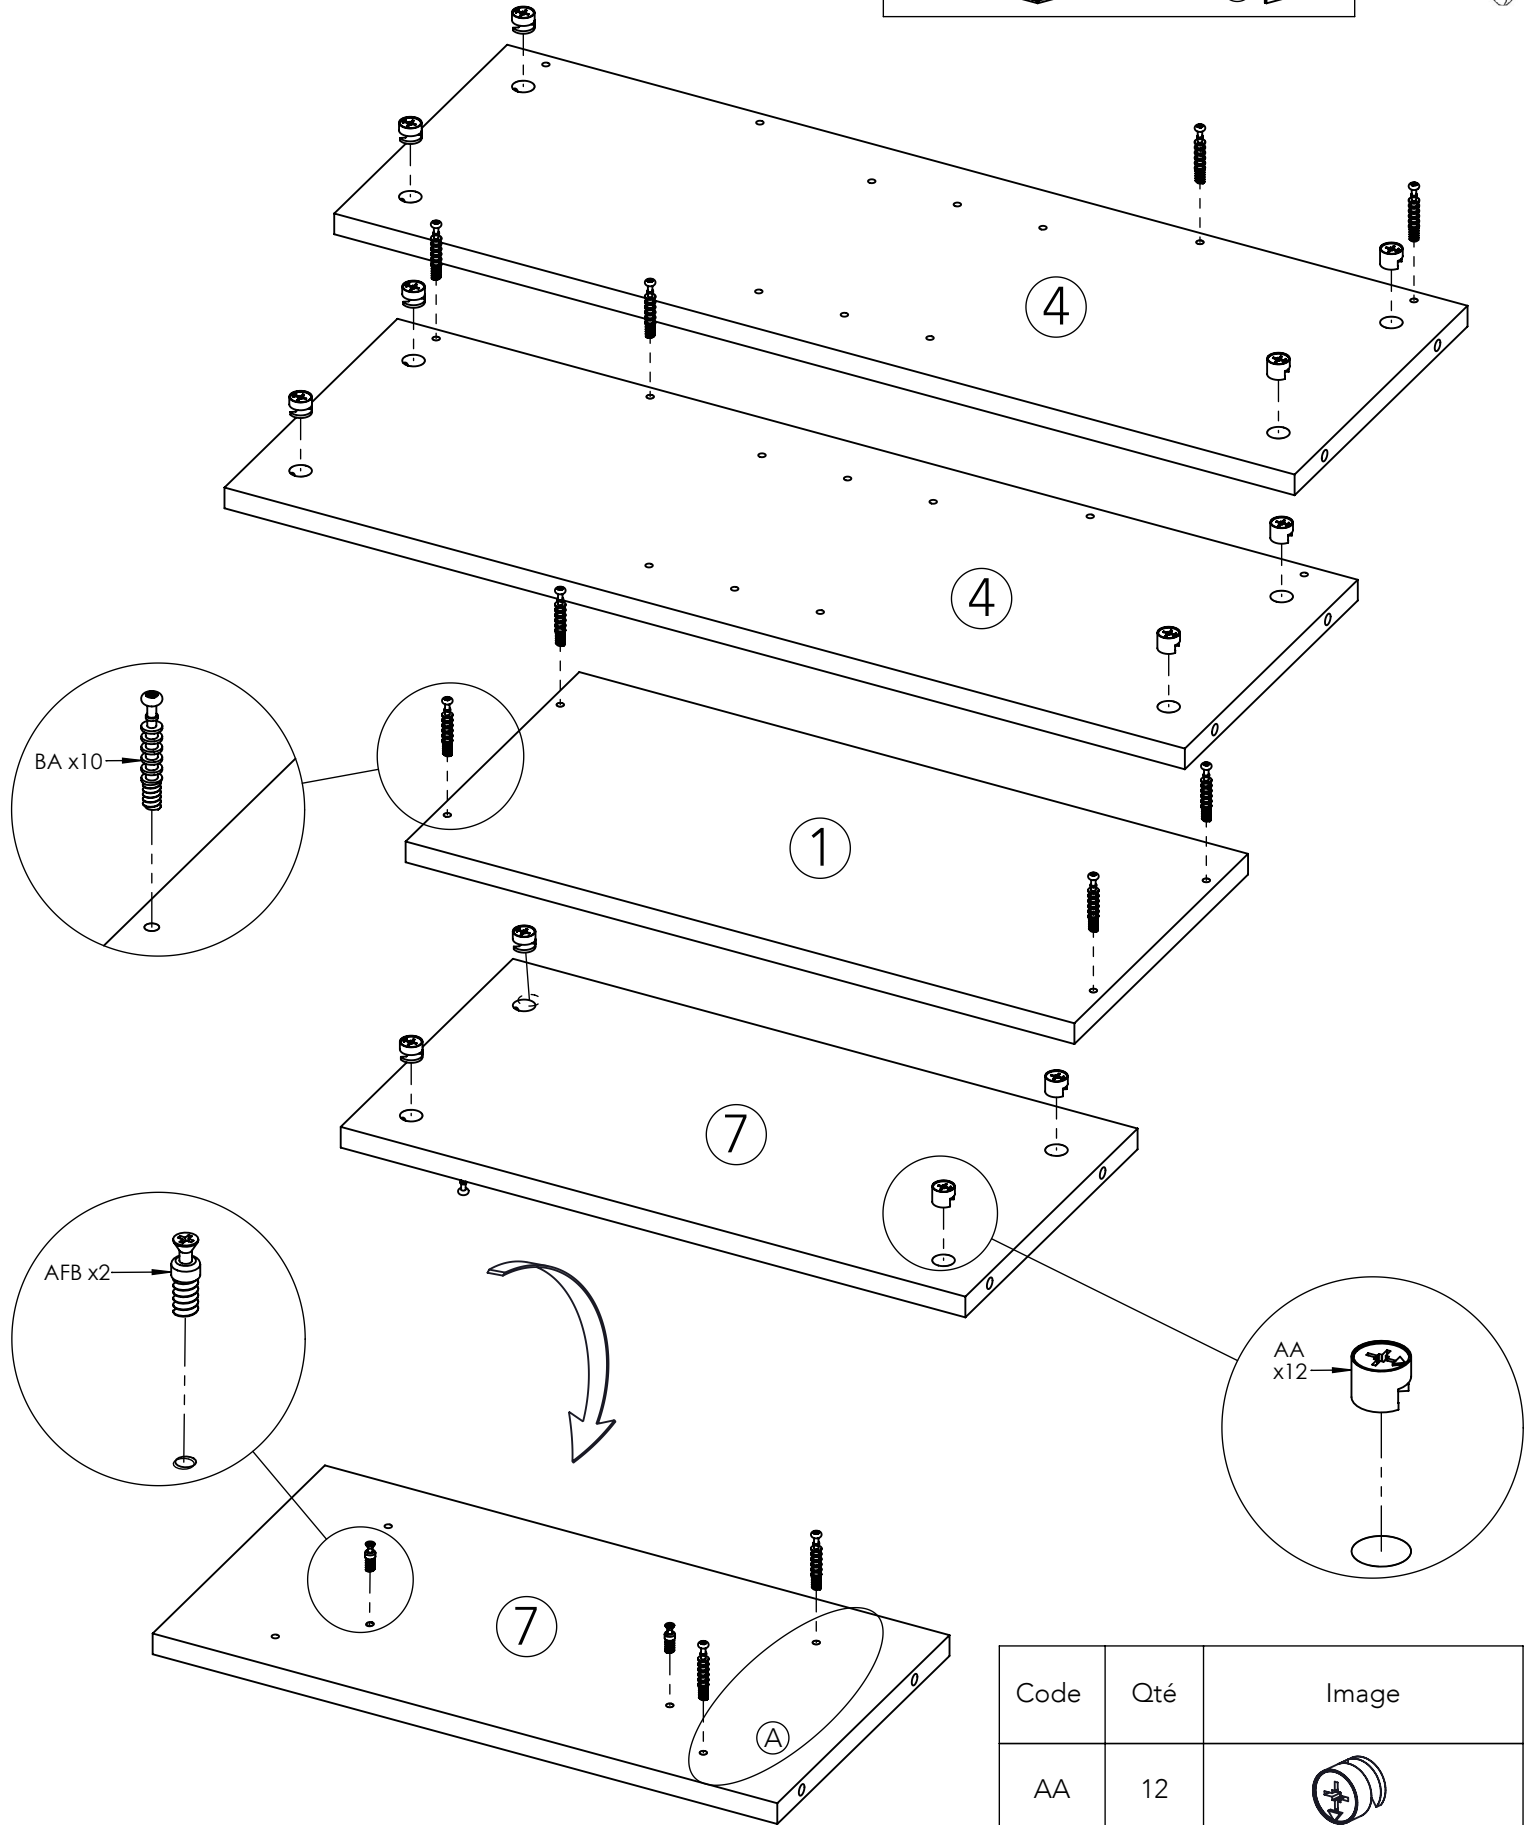

Notice de montage
Assembling instructions
Montageanleitung

45 min

TEMAHOME

YALE
1201 IA (Prod Ref.)

N° Pièce / Part / Teile

N° Pièce	Qté	Dimensions
1	1	500 x 246 x 16
2	1	1139 x 500 x 16
3	1	734 x 499 x 16
4	2	718 x 245 x 16
5	1	879,50 x 317 x 16
6	1	879,50 x 244 x 16
7	1	467 x 244 x 16
8	1	466 x 244 x 16

Code	Qté	Image
AA	18	
AGB	4	
BA	18	
AFB	4	
DA	2	
DD	4	
IJ	1	 4 x 16 mm
ND	1	
RK	6	
EDC-1	12	
EDC-2	6	

1

Code	Qté	Image
AA	12	
BA	10	
AFB	2	

2

Code	Qté	Image
AA	6	
BA	8	
AGB	4	
AFB	2	
DA	2	

3

4

5

6

7

Code	Qté	Image
RK	6	

8

Code	Qté	Image
DD	4	

FR. Fixation murale impérative par une personne compétente avec vis et chevilles adaptées à la nature du mur.
 EN. Unit must be secured to the wall by a competent person with appropriate screws and plugs
 DE. Die Wandbefestigung muss von Fachmann und mit den dazu passenden Material montiert werden.

Code	Qté	Image
ND	1	
IJ	1	
EDC-1	12	
EDC-2	6	

INSTRUCTIONS D'ENTRETIEN
 Laver les surfaces à l'aide d'un chiffon doux, préalablement trempé dans une solution savonneuse (max. 1%)
 ATTENTION! Ne pas utiliser de produit contenant de l'alcool ou de l'abrasif.
 Essuyer à l'aide d'un chiffon doux.