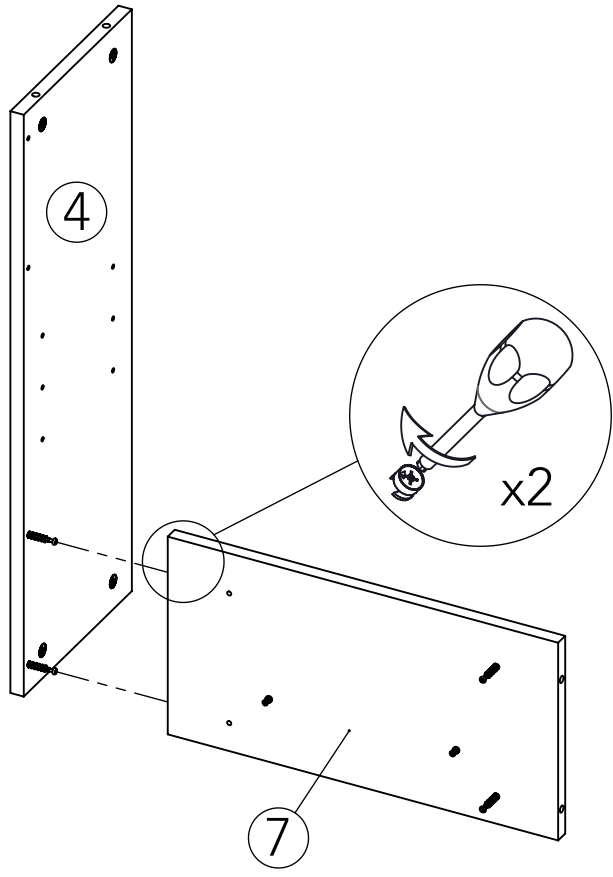

Notice de montage
Assembling instructions
Montageanleitung

45 min

TEMAHOME

YALE
1201 IA (Prod Ref.)

N° Pièce / Part / Teile

N° Pièce	Qté	Dimensions
1	1	500 x 246 x 16
2	1	1139 x 500 x 16
3	1	734 x 499 x 16
4	2	718 x 245 x 16
5	1	879,50 x 317 x 16
6	1	879,50 x 244 x 16
7	1	467 x 244 x 16
8	1	466 x 244 x 16

Code	Qté	Image
AA	18	
AGB	4	
BA	18	
AFB	4	
DA	2	
DD	4	
IJ	1	 4 x 16 mm
ND	1	
RK	6	
EDC-1	12	
EDC-2	6	

1

Code	Qté	Image
AA	12	
BA	10	
AFB	2	

2

Code	Qté	Image
AA	6	
BA	8	
AGB	4	
AFB	2	
DA	2	

3

4

5

6

7

Code	Qté	Image
RK	6	

8

Code	Qté	Image
DD	4	

FR. Fixation murale impérative par une personne compétente avec vis et chevilles adaptées à la nature du mur.
 EN. Unit must be secured to the wall by a competent person with appropriate screws and plugs
 DE. Die Wandbefestigung muss von Fachmann und mit den dazu passenden Material montiert werden.