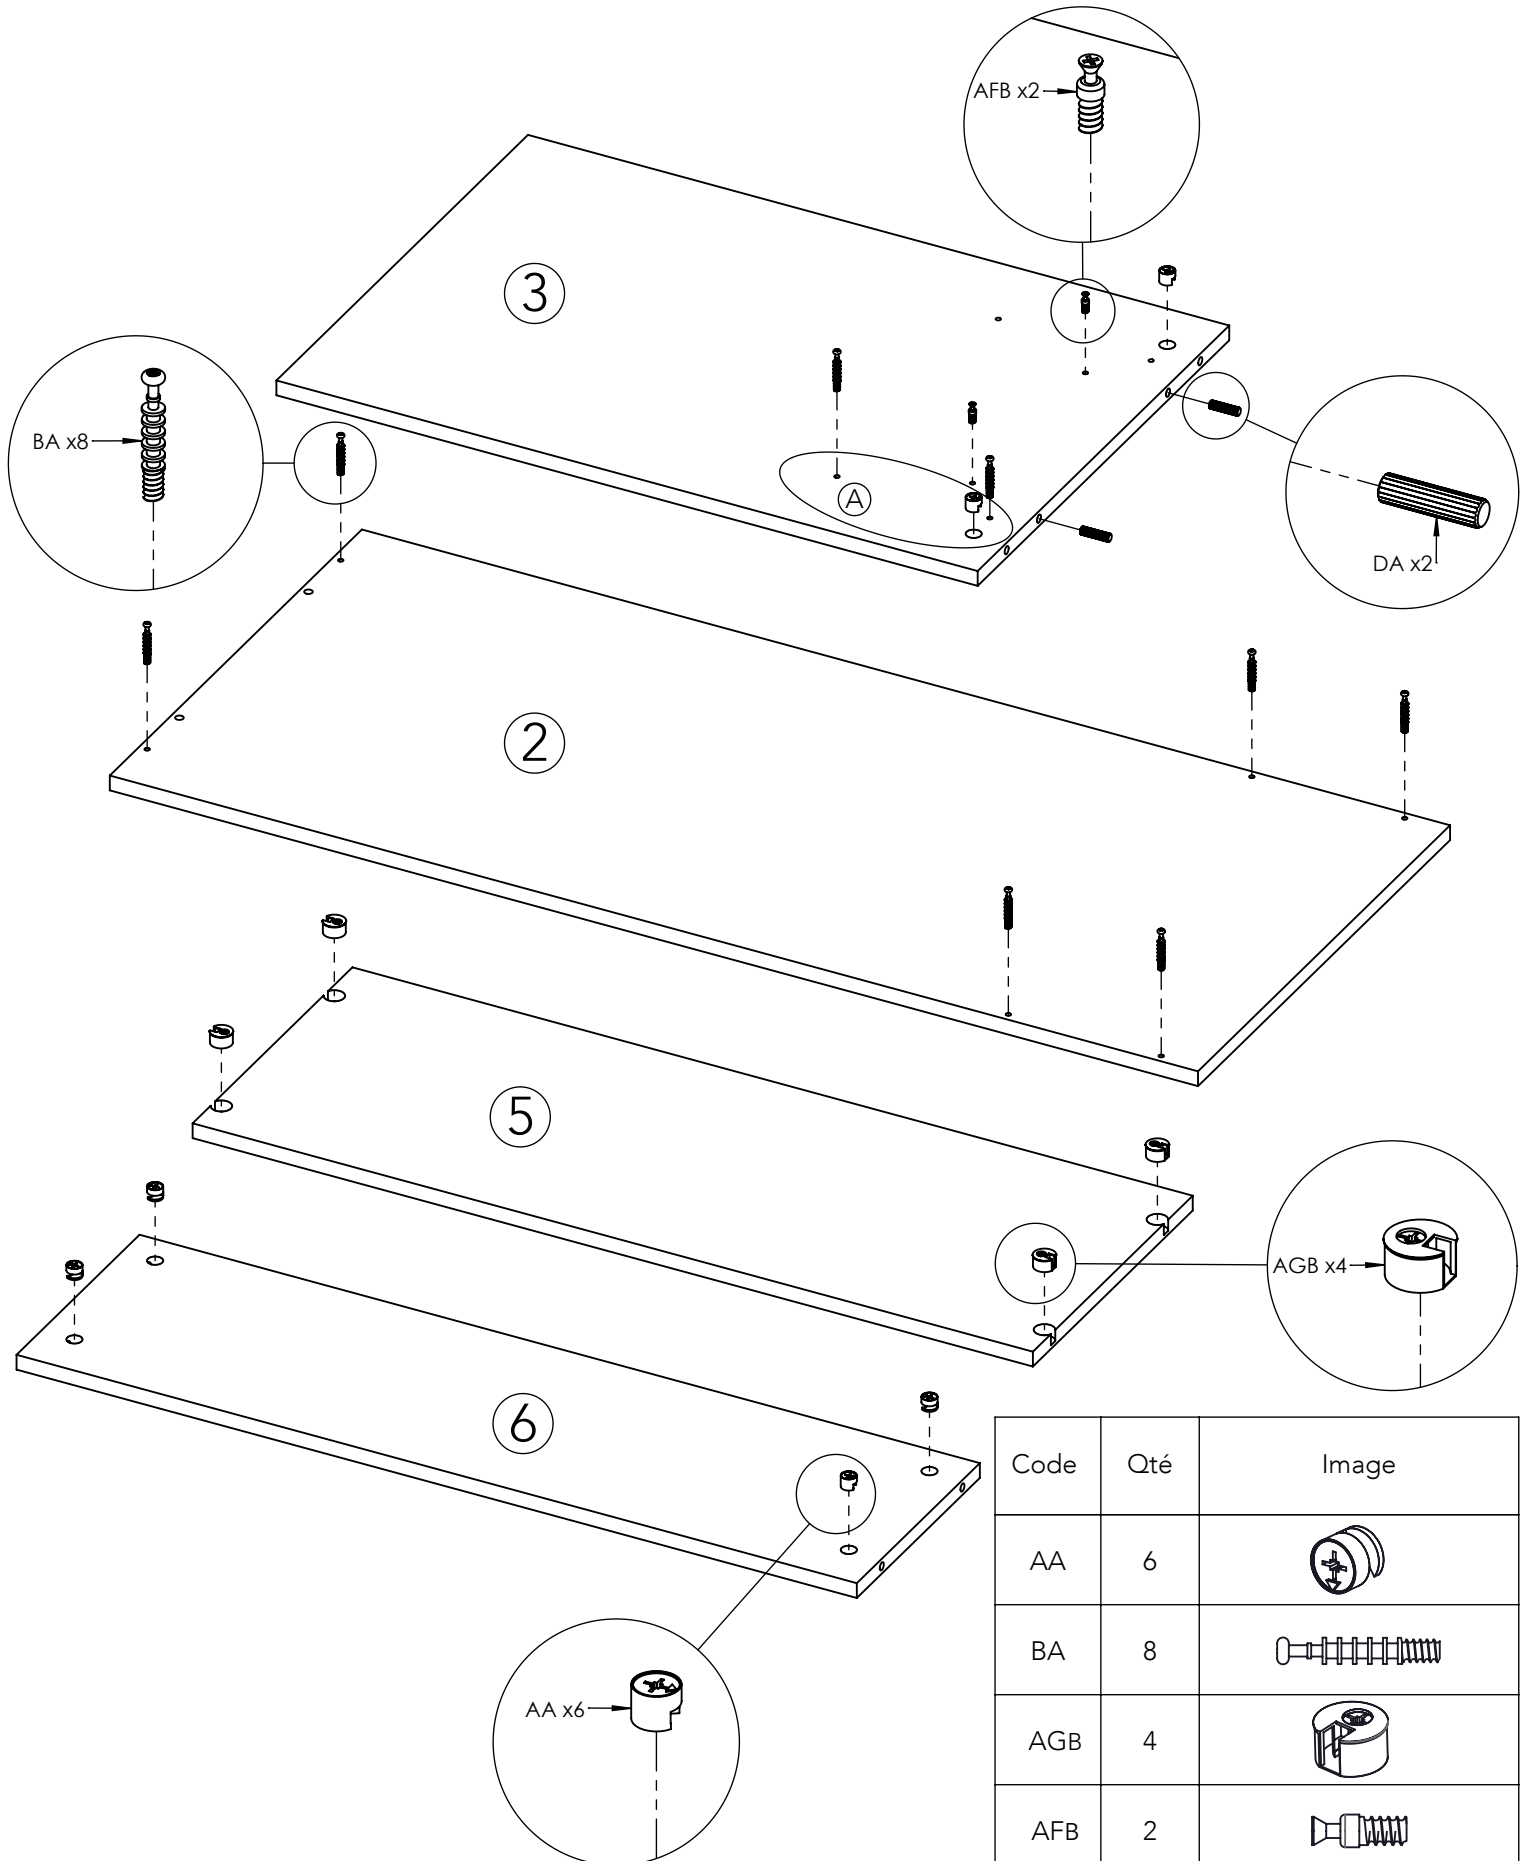

Notice de montage
Assembling instructions
Montageanleitung

45 min

TEMAHOME

YALE
1201 IA (Prod Ref.)

N° Pièce / Part / Teile

N° Pièce	Qté	Dimensions
1	1	500 x 246 x 16
2	1	1139 x 500 x 16
3	1	734 x 499 x 16
4	2	718 x 245 x 16
5	1	879,50 x 317 x 16
6	1	879,50 x 244 x 16
7	1	467 x 244 x 16
8	1	466 x 244 x 16

Code	Qté	Image
AA	18	
AGB	4	
BA	18	
AFB	4	
DA	2	
DD	4	
IJ	1	 4 x 16 mm
ND	1	
RK	6	
EDC-1	12	
EDC-2	6	

1

Code	Qté	Image
AA	12	
BA	10	
AFB	2	

2

Code	Qté	Image
AA	6	
BA	8	
AGB	4	
AFB	2	
DA	2	

3

4

5

6

7

Code	Qté	Image
RK	6	

8

Code	Qté	Image
DD	4	

FR. Fixation murale impérative par une personne compétente avec vis et chevilles adaptées à la nature du mur.
 EN. Unit must be secured to the wall by a competent person with appropriate screws and plugs
 DE. Die Wandbefestigung muss von Fachmann und mit den dazu passenden Material montiert werden.

Code	Qté	Image
ND	1	
IJ	1	
EDC-1	12	
EDC-2	6	

INSTRUCTIONS D'ENTRETIEN
 Laver les surfaces à l'aide d'un chiffon doux, préalablement trempé dans une solution savonneuse (max. 1%)
 ATTENTION! Ne pas utiliser de produit contenant de l'alcool ou de l'abrasif.
 Essuyer à l'aide d'un chiffon doux.