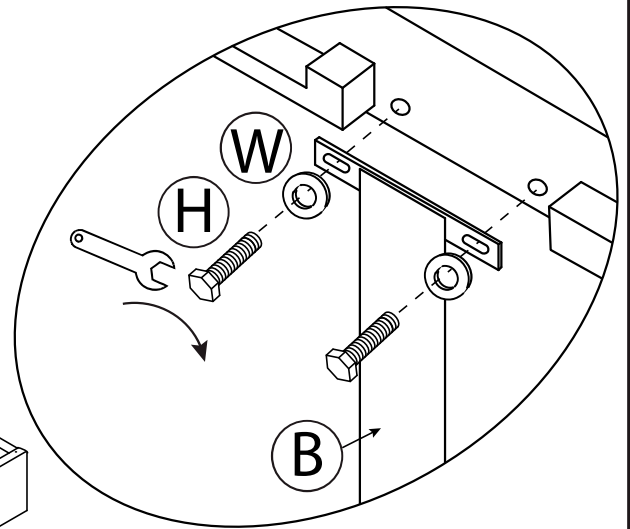

Meise Möbel GmbH & KG Klosterbauerschafter Straße 27 D-32278 Kirchlengern		<b>MAGNUM</b> by meise (B-504)						160 cm 180 cm 200 cm
A-111	B-111	C-111	D-111	E-111	F-111	G-111	H-111	I-111
2	2	10	36	2	1	-	8	4
						-		
H80*40*40	670*40*20	-	M6*40	M8*40	2010*150*70	-	M6*35	M6*20
J-111	K-111	LL/LR-111	M-111	N-111	O-111	P-111	Q-111	R-111
-	-	-	-	-	-	-	-	-
-	-	-	-	-	-	-	-	-
S-111	T-111	U-111	V-111	W-111	X-111	Y-111	Z-111	AA-111
2	-	-	1	8	-	-	8	-
	-	-			-	-		-
1520*36*36	-	-	5	M6	-	-	M8*70	-
								
		 45 min			 < 120 KG < 120 KG			

**2**

**2.**

**3**

4