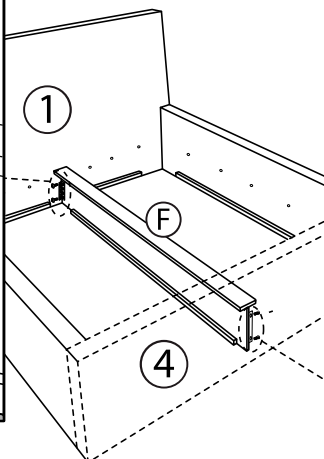

Meise Möbel GmbH & KG Klosterbauerschafter Straße 27 D-32278 Kirchlengern		<b>MAGNUM</b> by meise (B-504)						160 cm 180 cm 200 cm
A-111	B-111	C-111	D-111	E-111	F-111	G-111	H-111	I-111
2	2	10	36	2	1	-	8	4
						-		
H80*40*40	670*40*20	-	M6*40	M8*40	2010*150*70	-	M6*35	M6*20
J-111	K-111	LL/LR-111	M-111	N-111	O-111	P-111	Q-111	R-111
-	-	-	-	-	-	-	-	-
-	-	-	-	-	-	-	-	-
S-111	T-111	U-111	V-111	W-111	X-111	Y-111	Z-111	AA-111
2	-	-	1	8	-	-	8	-
	-	-			-	-		-
1520*36*36	-	-	5	M6	-	-	M8*70	-
								
		 45 min			 < 120 KG < 120 KG			

**2**

**2.**

**3**

4