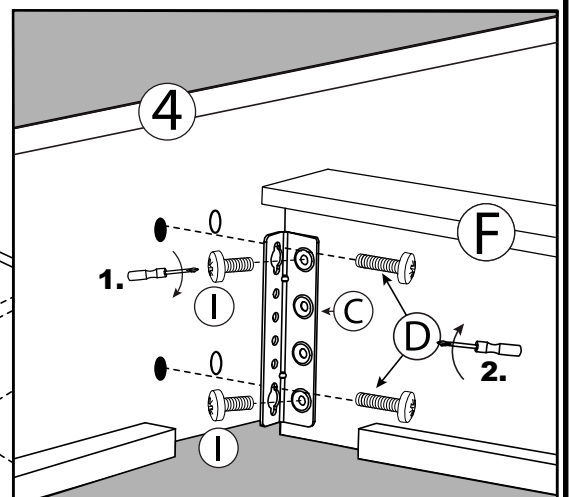

Meise Möbel GmbH & KG Klosterbauerschafter Straße 27 D-32278 Kirchlengern		<b>MAGNUM</b> by meise (B-504)						160 cm 180 cm 200 cm
A-111	B-111	C-111	D-111	E-111	F-111	G-111	H-111	I-111
2	2	10	36	2	1	-	8	4
						-		
H80*40*40	670*40*20	-	M6*40	M8*40	2010*150*70	-	M6*35	M6*20
J-111	K-111	LL/LR-111	M-111	N-111	O-111	P-111	Q-111	R-111
-	-	-	-	-	-	-	-	-
-	-	-	-	-	-	-	-	-
S-111	T-111	U-111	V-111	W-111	X-111	Y-111	Z-111	AA-111
2	-	-	1	8	-	-	8	-
	-	-			-	-		-
1520*36*36	-	-	5	M6	-	-	M8*70	-
								
		 45 min			 < 120 KG < 120 KG			

**2**

**2.**

**3**

4