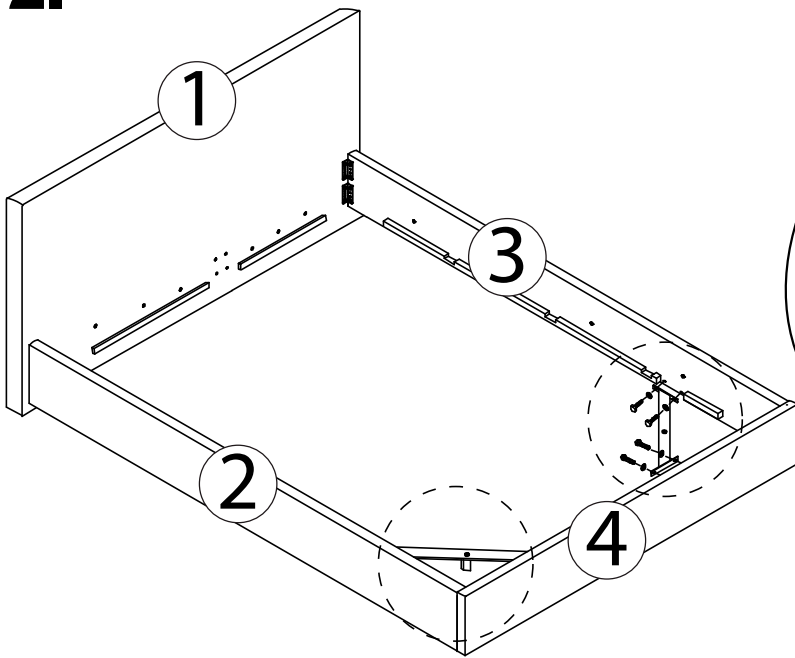

Meise Möbel GmbH & KG Klosterbauerschafter Straße 27 D-32278 Kirchlengern		<b>MAGNUM</b> by meise (B-504)						160 cm 180 cm 200 cm
A-111	B-111	C-111	D-111	E-111	F-111	G-111	H-111	I-111
2	2	10	36	2	1	-	8	4
						-		
H80*40*40	670*40*20	-	M6*40	M8*40	2010*150*70	-	M6*35	M6*20
J-111	K-111	LL/LR-111	M-111	N-111	O-111	P-111	Q-111	R-111
-	-	-	-	-	-	-	-	-
-	-	-	-	-	-	-	-	-
S-111	T-111	U-111	V-111	W-111	X-111	Y-111	Z-111	AA-111
2	-	-	1	8	-	-	8	-
	-	-			-	-		-
1520*36*36	-	-	5	M6	-	-	M8*70	-
								
		 45 min			 < 120 KG < 120 KG			

**2**

**2.**

**3**

4