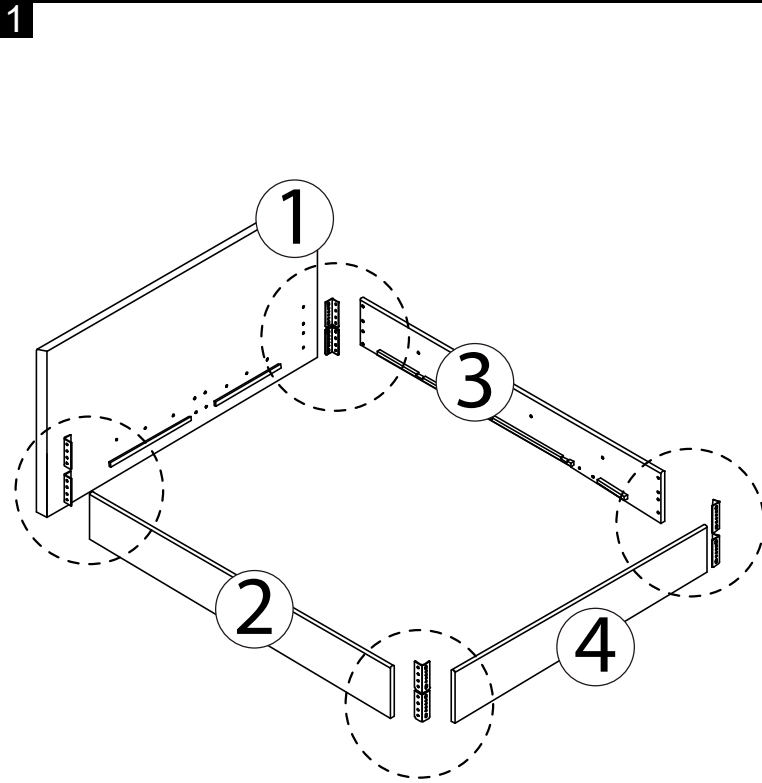

Meise Möbel GmbH & KG Klosterbauerschafter Straße 27 D-32278 Kirchlengern		<b>MAGNUM</b> by meise (B-504)						160 cm 180 cm 200 cm
A-111	B-111	C-111	D-111	E-111	F-111	G-111	H-111	I-111
2	2	10	36	2	1	-	8	4
						-		
H80*40*40	670*40*20	-	M6*40	M8*40	2010*150*70	-	M6*35	M6*20
J-111	K-111	LL/LR-111	M-111	N-111	O-111	P-111	Q-111	R-111
-	-	-	-	-	-	-	-	-
-	-	-	-	-	-	-	-	-
S-111	T-111	U-111	V-111	W-111	X-111	Y-111	Z-111	AA-111
2	-	-	1	8	-	-	8	-
	-	-			-	-		-
1520*36*36	-	-	5	M6	-	-	M8*70	-
								
		 45 min			 < 120 KG < 120 KG			

**2**

**2.**

**3**

4