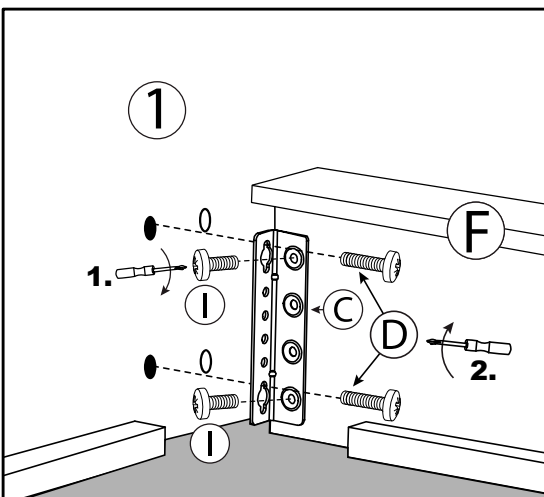

Meise Möbel GmbH & KG Klosterbauerschafter Straße 27 D-32278 Kirchlengern		<b>MAGNUM</b> by meise (B-504)						160 cm 180 cm 200 cm
A-111	B-111	C-111	D-111	E-111	F-111	G-111	H-111	I-111
2	2	10	36	2	1	-	8	4
						-		
H80*40*40	670*40*20	-	M6*40	M8*40	2010*150*70	-	M6*35	M6*20
J-111	K-111	LL/LR-111	M-111	N-111	O-111	P-111	Q-111	R-111
-	-	-	-	-	-	-	-	-
-	-	-	-	-	-	-	-	-
S-111	T-111	U-111	V-111	W-111	X-111	Y-111	Z-111	AA-111
2	-	-	1	8	-	-	8	-
	-	-			-	-		-
1520*36*36	-	-	5	M6	-	-	M8*70	-
								
		 45 min			 < 120 KG < 120 KG			

**2**

**2.**

**3**

4