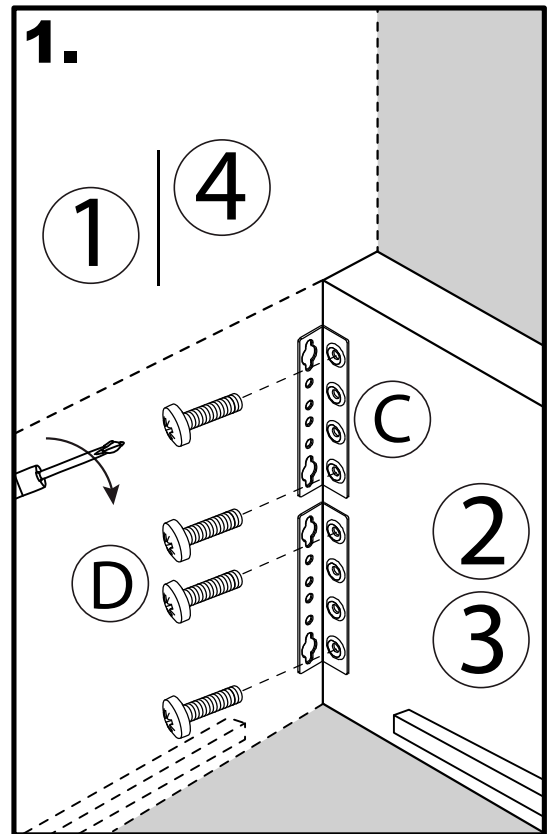

Meise Möbel GmbH & KG Klosterbauerschafter Straße 27 D-32278 Kirchlengern		<b>MAGNUM</b> by meise (B-504)						160 cm 180 cm 200 cm
A-111	B-111	C-111	D-111	E-111	F-111	G-111	H-111	I-111
2	2	10	36	2	1	-	8	4
						-		
H80*40*40	670*40*20	-	M6*40	M8*40	2010*150*70	-	M6*35	M6*20
J-111	K-111	LL/LR-111	M-111	N-111	O-111	P-111	Q-111	R-111
-	-	-	-	-	-	-	-	-
-	-	-	-	-	-	-	-	-
S-111	T-111	U-111	V-111	W-111	X-111	Y-111	Z-111	AA-111
2	-	-	1	8	-	-	8	-
	-	-			-	-		-
1520*36*36	-	-	5	M6	-	-	M8*70	-
								
		 45 min			 < 120 KG < 120 KG			

**2**

**2.**

**3**

4