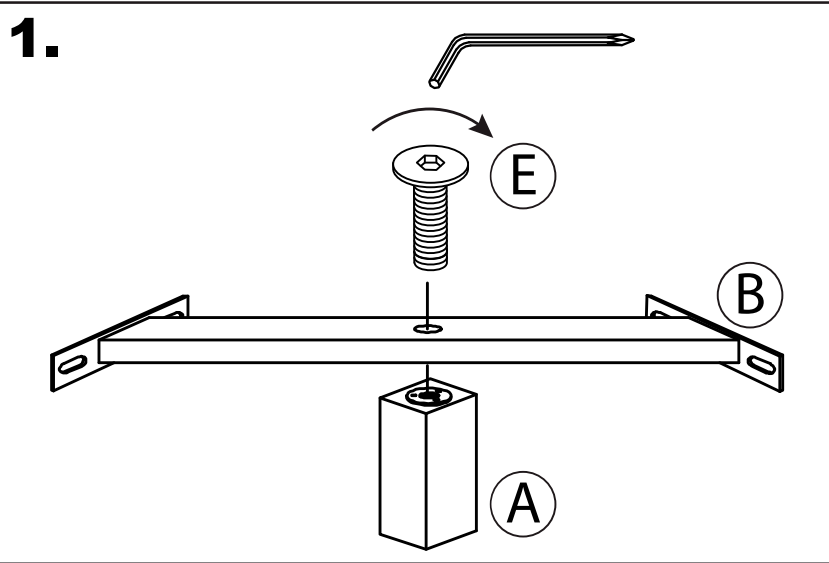

Meise Möbel GmbH & KG Klosterbauerschafter Straße 27 D-32278 Kirchlengern		<b>MAGNUM</b> by meise (B-504)						160 cm 180 cm 200 cm
A-111	B-111	C-111	D-111	E-111	F-111	G-111	H-111	I-111
2	2	10	36	2	1	-	8	4
						-		
H80*40*40	670*40*20	-	M6*40	M8*40	2010*150*70	-	M6*35	M6*20
J-111	K-111	LL/LR-111	M-111	N-111	O-111	P-111	Q-111	R-111
-	-	-	-	-	-	-	-	-
-	-	-	-	-	-	-	-	-
S-111	T-111	U-111	V-111	W-111	X-111	Y-111	Z-111	AA-111
2	-	-	1	8	-	-	8	-
	-	-			-	-		-
1520*36*36	-	-	5	M6	-	-	M8*70	-
								
		 45 min			 < 120 KG < 120 KG			

**2**

**2.**

**3**

4