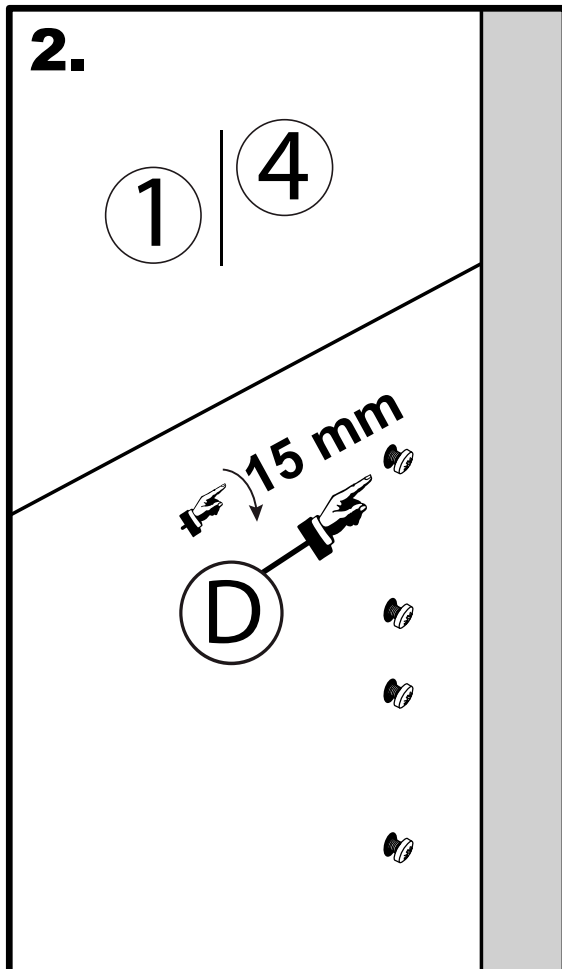

Meise Möbel GmbH & KG Klosterbauerschafter Straße 27 D-32278 Kirchlengern		<b>MAGNUM</b> by meise (B-504)						160 cm 180 cm 200 cm
A-111	B-111	C-111	D-111	E-111	F-111	G-111	H-111	I-111
2	2	10	36	2	1	-	8	4
						-		
H80*40*40	670*40*20	-	M6*40	M8*40	2010*150*70	-	M6*35	M6*20
J-111	K-111	LL/LR-111	M-111	N-111	O-111	P-111	Q-111	R-111
-	-	-	-	-	-	-	-	-
-	-	-	-	-	-	-	-	-
S-111	T-111	U-111	V-111	W-111	X-111	Y-111	Z-111	AA-111
2	-	-	1	8	-	-	8	-
	-	-			-	-		-
1520*36*36	-	-	5	M6	-	-	M8*70	-
								
		 45 min			 < 120 KG < 120 KG			

**2**

**2.**

**3**

4