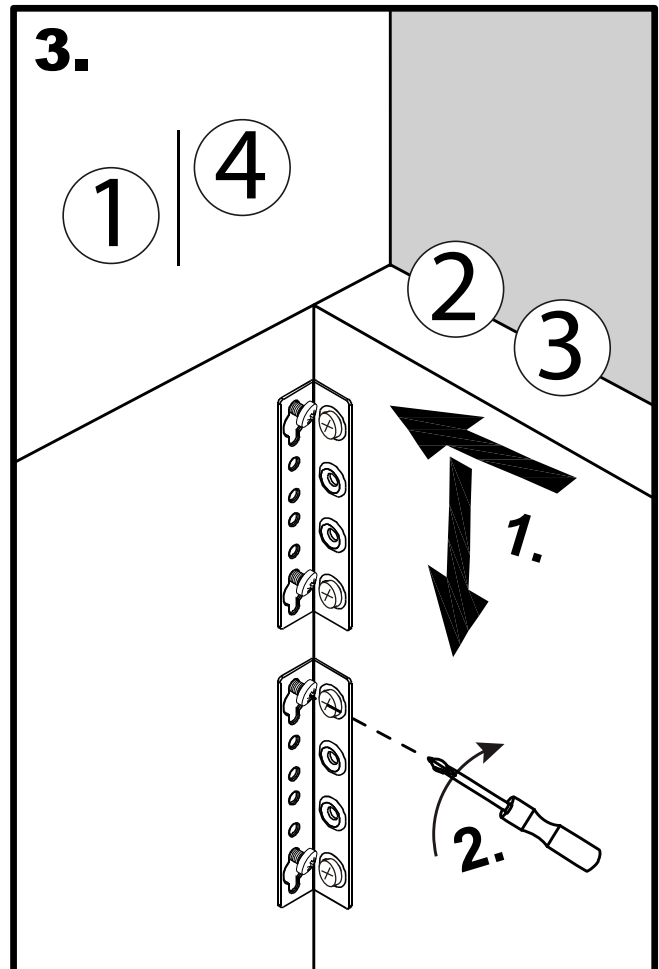

Meise Möbel GmbH & KG Klosterbauerschafter Straße 27 D-32278 Kirchlengern		<b>MAGNUM</b> by meise (B-504)						160 cm 180 cm 200 cm
A-111	B-111	C-111	D-111	E-111	F-111	G-111	H-111	I-111
2	2	10	36	2	1	-	8	4
						-		
H80*40*40	670*40*20	-	M6*40	M8*40	2010*150*70	-	M6*35	M6*20
J-111	K-111	LL/LR-111	M-111	N-111	O-111	P-111	Q-111	R-111
-	-	-	-	-	-	-	-	-
-	-	-	-	-	-	-	-	-
S-111	T-111	U-111	V-111	W-111	X-111	Y-111	Z-111	AA-111
2	-	-	1	8	-	-	8	-
	-	-			-	-		-
1520*36*36	-	-	5	M6	-	-	M8*70	-
								
		 45 min			 < 120 KG < 120 KG			

**2**

**2.**

**3**

4