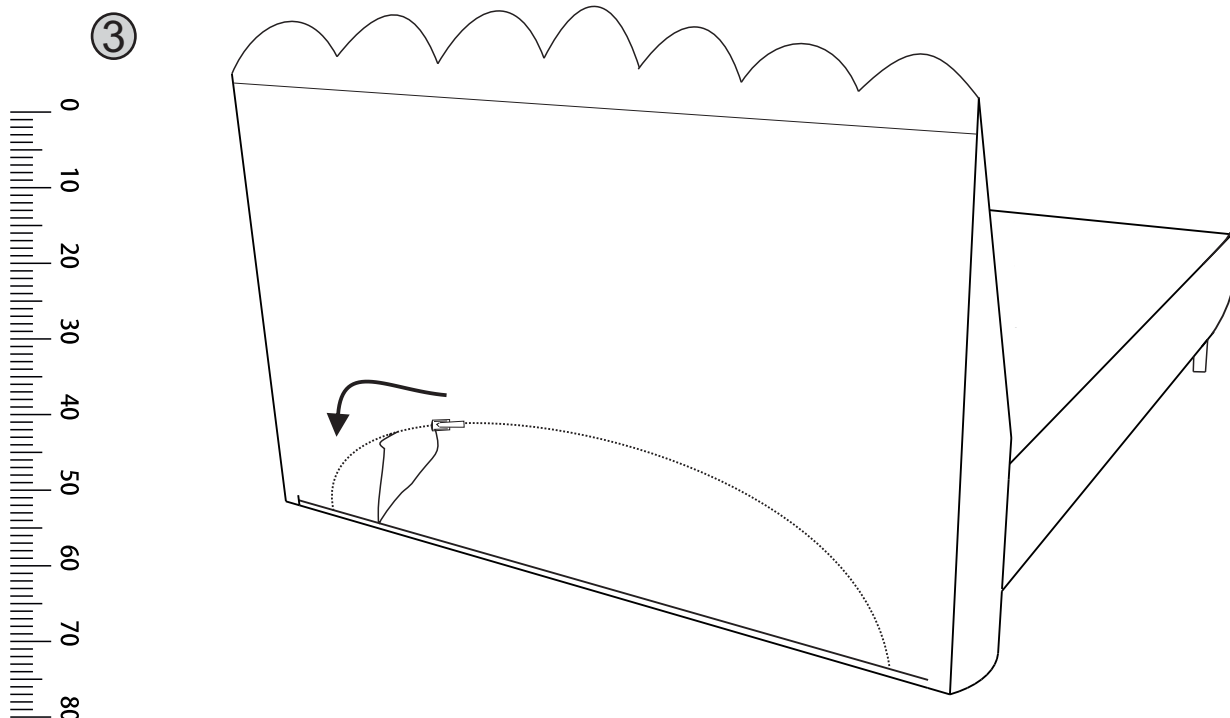

2 X **15min**

(D) AUFBAUANLEITUNG	(GB) ASSEMBLY INSTRUCTIONS
(NL) HANDLEIDING VOOR DE MONTAGE	(PL) INSTRUKCJA MONTAŻU
(TR) MONTAJ TALIMATI	(RU) Инструкция по монтажу
(RO) INSTRUCIUNI DE ASAMBLARE	(I) PROCEDURA DI ASSEMBLAGGIO
(F) INSTRUCTION D'ASSEMBLAGE	(SK) POKYNY K MONTÁŽI
(CZ) POKYNY K MONTÁŽI	(HU) KÖZGYŰLÉS UTASÍTÁSOK
(BG) ИНСТРУКЦИИ ЗА МОНТАЖ	(SLO) ASSEMBLY INSTRUCTIONS
(HR) NAPUTCI ZA MONTAŽU	(S) MONTERINGSANVISNING
(E) INSTRUCCIONES DE MONTAJE	(LT) DIEGIMO INSTRUKCIJOS

BOXSPRING SHELL 90/120x200