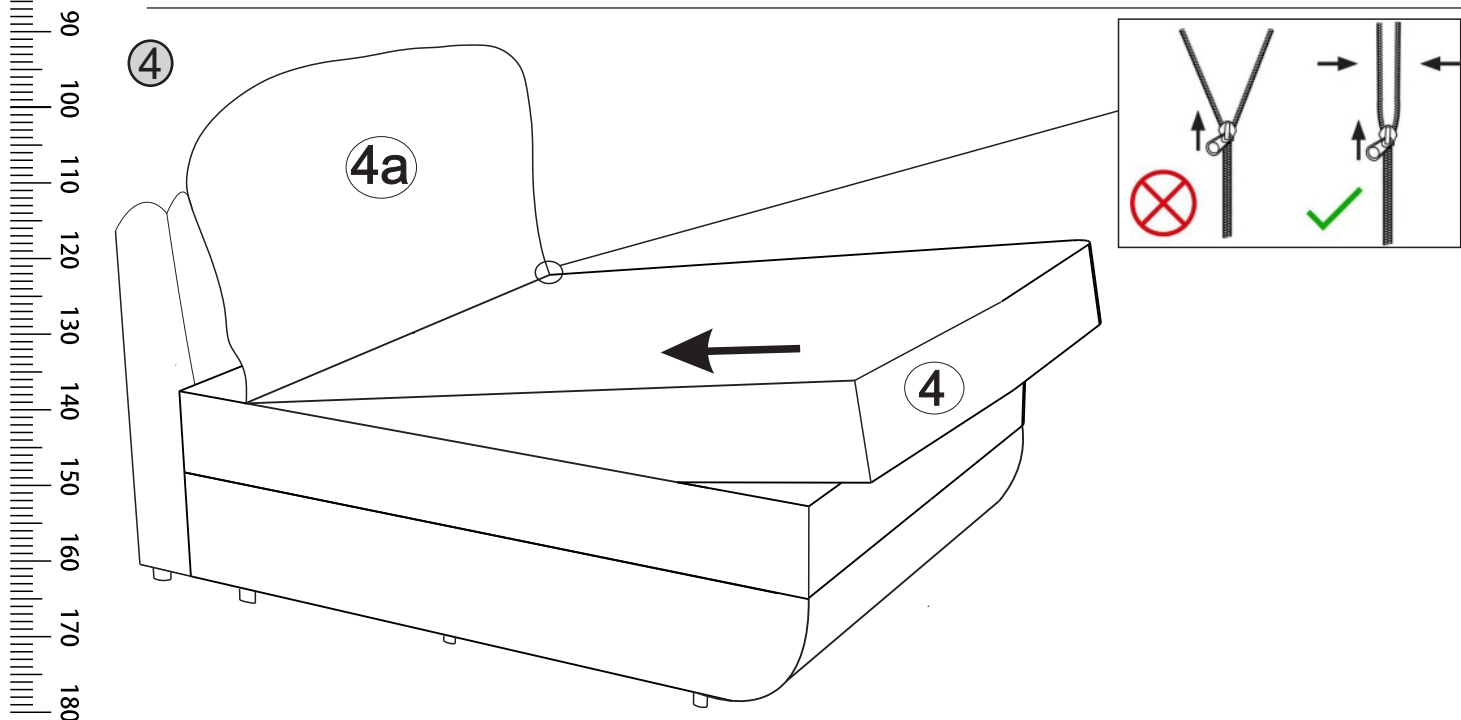

2 X **15min**

(D) AUFBAUANLEITUNG	(GB) ASSEMBLY INSTRUCTIONS
(NL) HANDLEIDING VOOR DE MONTAGE	(PL) INSTRUKCJA MONTAŻU
(TR) MONTAJ TALIMATI	(RU) Инструкция по монтажу
(RO) INSTRUCIUNI DE ASAMBLARE	(I) PROCEDURA DI ASSEMBLAGGIO
(F) INSTRUCTION D'ASSEMBLAGE	(SK) POKYNY K MONTÁŽI
(CZ) POKYNY K MONTÁŽI	(HU) KÖZGYŰLÉS UTASÍTÁSOK
(BG) ИНСТРУКЦИИ ЗА МОНТАЖ	(SLO) ASSEMBLY INSTRUCTIONS
(HR) NAPUTCI ZA MONTAŽU	(S) MONTERINGSANVISNING
(E) INSTRUCCIONES DE MONTAJE	(LT) DIEGIMO INSTRUKCIJOS

BOXSPRING SHELL 90/120x200