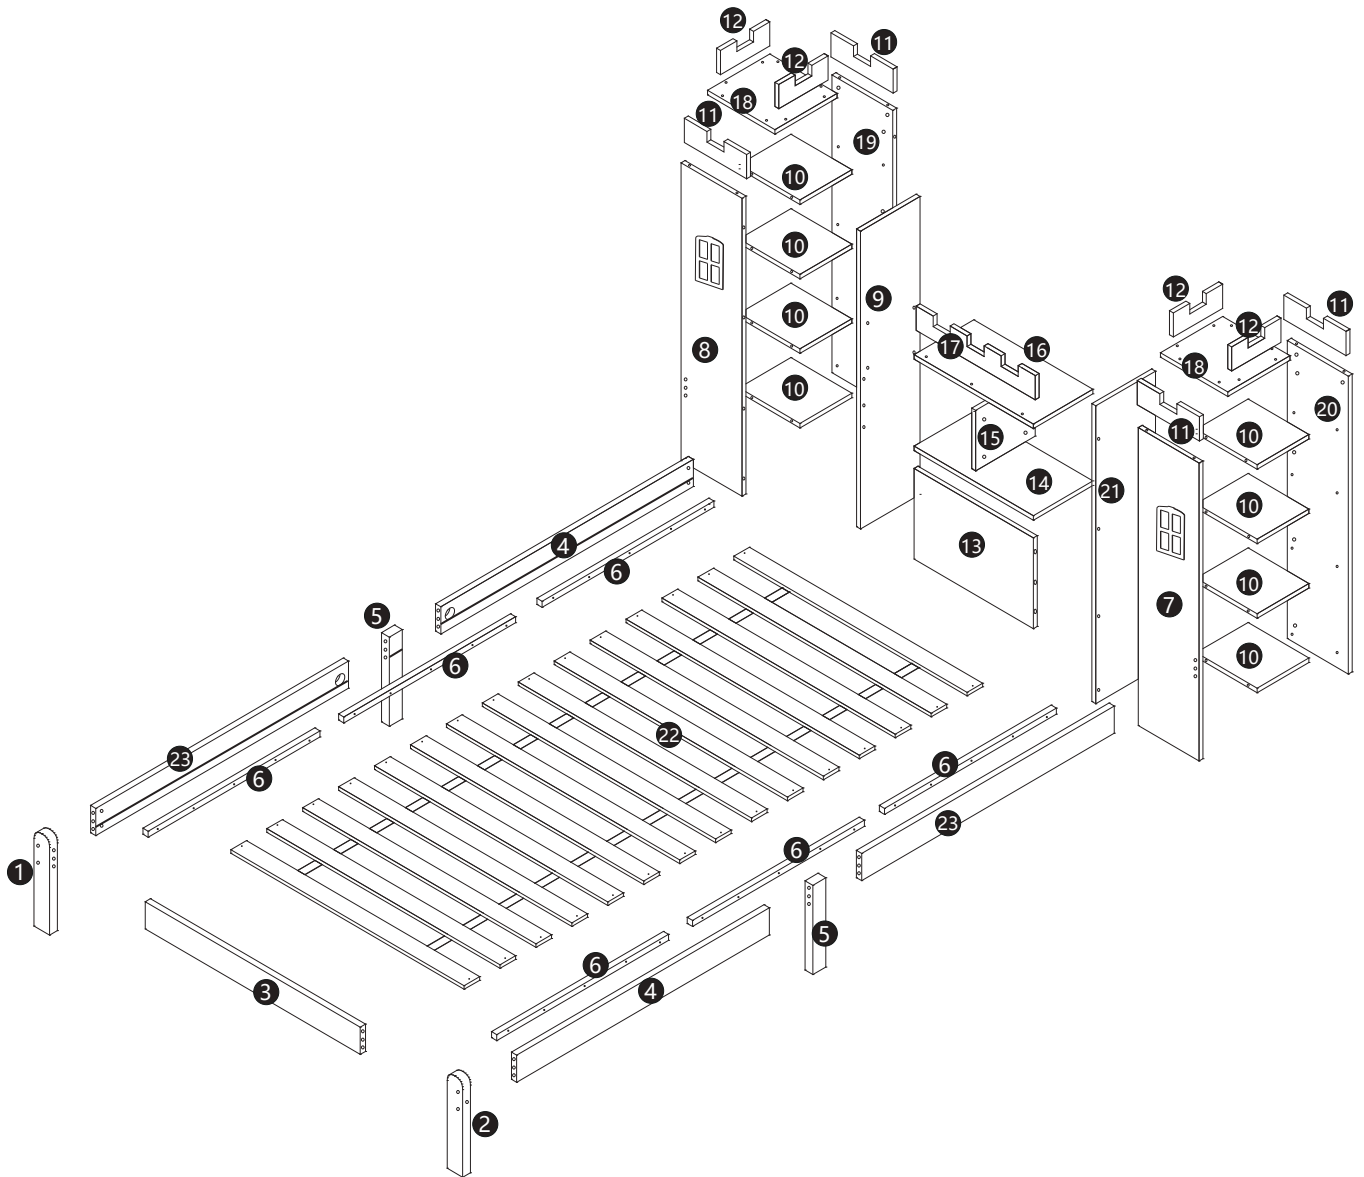

Detailansicht