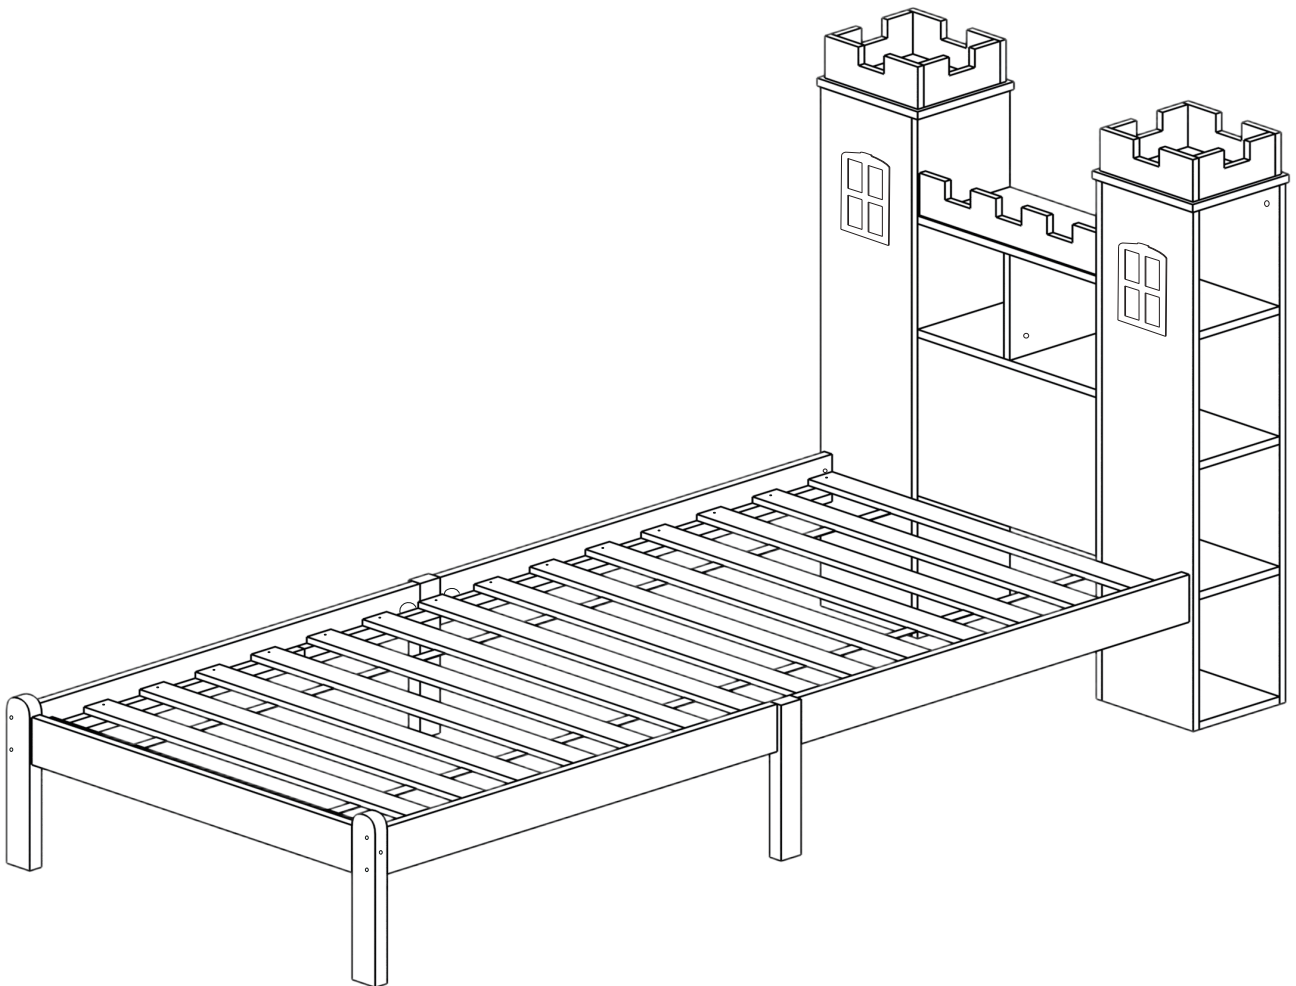

# MONTAGEINSTRUKTIONEN

Tagesbett

WF324408

WF324409