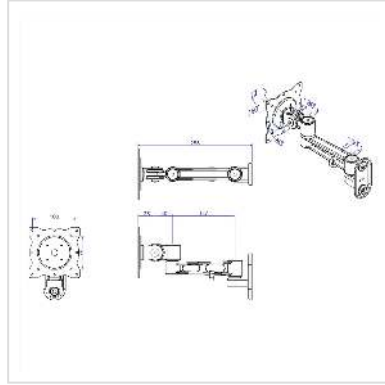

ROLINE LCD-Wandhalterung, 4 Gelenke, schwarz

Artikelnummer	17.03.1197
Hersteller	ROLINE
Hersteller-Art.-Nr.	17.03.1197
EAN (Einzelstück)	7611990142866

roline
Designed for Professionals

Schwenk- und neigbare Wandhalterung für Monitore und TVs!

- Der Monitorarm kann flexibel auf den besten Blickwinkel für den Betrachter eingestellt werden
- Zur Befestigung von Bildschirmen mit VESA 75 (75x75mm), VESA 100 (100x100mm)
- Zur Wandmontage
- Drehbereich: 180° (90° links oder rechts)
- Solide Ausführung aus schwarz lackiertem Guss
- Farbe: schwarz

Technische Daten:

Drehpunkte: 4

Max. Armlänge: 256 mm

Neigbar auf und ab: 80°

Technische Daten

Hersteller	ROLINE
Produktgruppe	LCD-Monitorarme
Produkttyp	Monitorarm, Wandmontage
Farbe	schwarz
Tragkraft	10 kg
Anzahl Drehpunkte	4
Befestigung	Wandmontage

Armlänge maximal	256 mm
Verstellmöglichkeit	Mechanisch
Neigbar	ja
Anzahl Monitore	1
VESA 75 x 75 mm	ja
VESA 100 x 100 mm	ja
Materialgruppe	Metall
Gewicht	1072.4 g