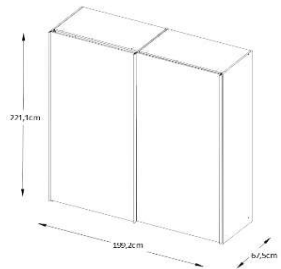

INCLUDO

Minisystem 08

Uni Holzdekor
mit Spiegel
(schwarz matt)

4 Größen

B:167 cm x H:222cm

B:188 cm x H:222cm

B:200 cm x H:222cm

B:225 cm x H:222cm