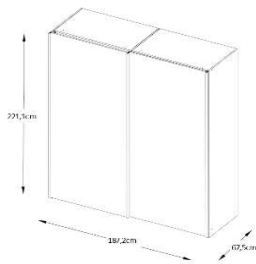

INCLUDO

Minisystem 08

Uni Holzdekor
mit Spiegel
(schwarz matt)

4 Größen

B:167 cm x H:222cm

B:188 cm x H:222cm

B:200 cm x H:222cm

B:225 cm x H:222cm