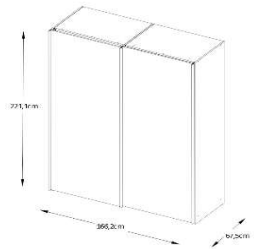

INCLUDO

Minisystem 08

Uni Holzdekor
mit Spiegel
(schwarz matt)

4 Größen

B:167 cm x H:222cm

B:188 cm x H:222cm

B:200 cm x H:222cm

B:225 cm x H:222cm