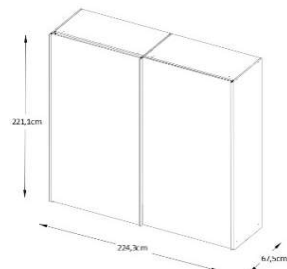

INCLUDO

Minisystem 08

Uni Holzdekor
mit Spiegel
(schwarz matt)

4 Größen

B:167 cm x H:222cm

B:188 cm x H:222cm

B:200 cm x H:222cm

B:225 cm x H:222cm