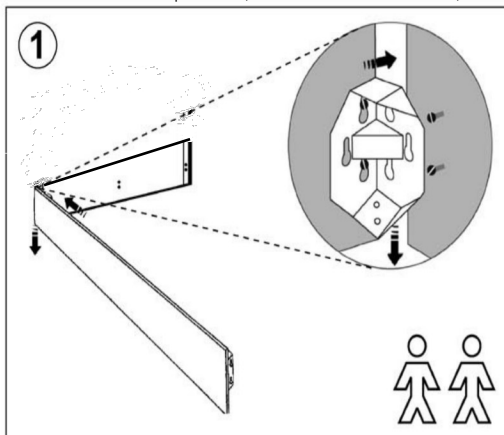

- I** Istruzioni per il montaggio
- F** Instructions de montage
- RU** Инструкция по монтажу
- H** Gennyesedés utasítások

Polsterbett-Gestoffeerde bed-Tapicerowane łóżko-Taripate pat-Upholstered bed-Мягкая кровать-yatak kapitone-Letto imbottito-Lit rembourré
 Čalunené posteľe čalouněné posteľe kárpitozott ágy

Bettgestell Osaka

ab Größe 160 cm mit Mittelteil

from size 160 cm with middle part. fra størrelse 160 cm med midterste del, à partir de la taille 160 cm avec partie médiane, dalla misura 160 cm con la parte centrale, vanaf maat 160 cm met middenstuk, od rozmiaru 160 cm z częścią środkową, från storlek 160 cm med mittdel, desde tamaño 160 cm con parte media, od velikosti 160 cm se střední části, orta kısmı ile 160 cm ebadından, 160 cm-től középén