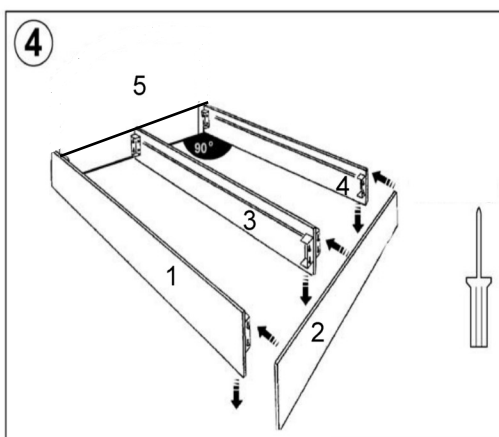

- I** Istruzioni per il montaggio
- F** Instructions de montage
- RU** Инструкция по монтажу
- H** Gennyesedés utasítások

Polsterbett-Gestoffeerde bed-Tapicerowane łóżko-Taripate pat-Upholstered bed-Мягкая кровать-yatak kapitone-Letto imbottito-Lit rembourré
 Čalunené posteľe čalouněné posteľe kárpitozott ágy

Bettgestell Osaka

ab Größe 160 cm mit Mittelteil

from size 160 cm with middle part. fra størrelse 160 cm med midterste del, à partir de la taille 160 cm avec partie médiane, dalla misura 160 cm con la parte centrale, vanaf maat 160 cm met middenstuk, od rozmiaru 160 cm z częścią środkową, från storlek 160 cm med mittdel, desde tamaño 160 cm con parte media, od velikosti 160 cm se střední části, orta kısmı ile 160 cm ebadından, 160 cm-től középén