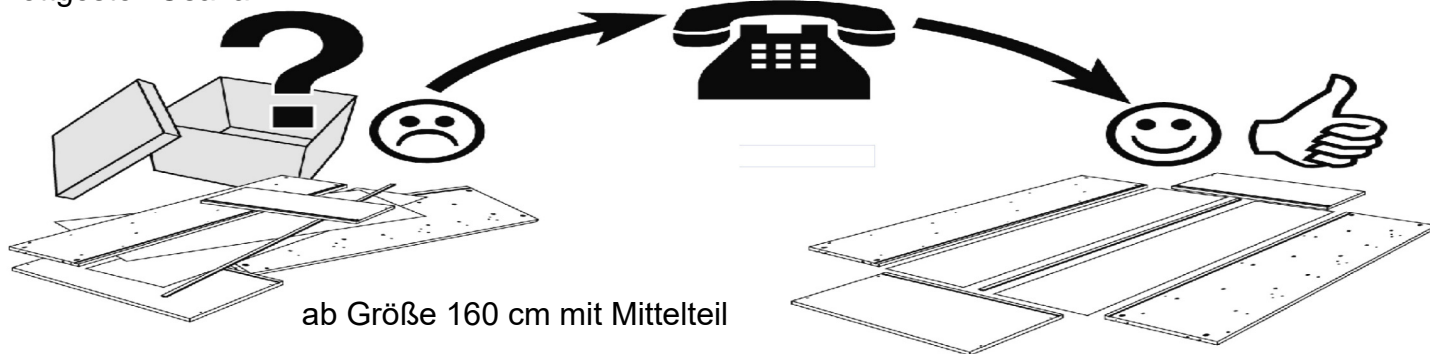

- I** Istruzioni per il montaggio
- F** Instructions de montage
- RU** Инструкция по монтажу
- H** Gennyesedés utasítások

Polsterbett-Gestoffeerde bed-Tapicerowane łóżko-Taripate pat-Upholstered bed-Мягкая кровать-yatak kapitone-Letto imbottito-Lit rembourré
 Čalunené posteľe čalouněné posteľe kárpitozott ágy

Bettgestell Osaka

ab Größe 160 cm mit Mittelteil

from size 160 cm with middle part. fra størrelse 160 cm med midterste del, à partir de la taille 160 cm avec partie médiane, dalla misura 160 cm con la parte centrale, vanaf maat 160 cm met middenstuk, od rozmiaru 160 cm z częścią środkową, från storlek 160 cm med mittdel, desde tamaño 160 cm con parte media, od velikosti 160 cm se střední části, orta kısmı ile 160 cm ebadından, 160 cm-től középén