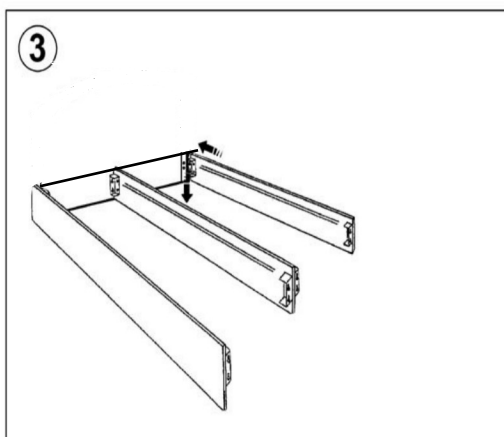

- I** Istruzioni per il montaggio
- F** Instructions de montage
- RU** Инструкция по монтажу
- H** Gennyesedés utasítások

Polsterbett-Gestoffeerde bed-Tapicerowane łóżko-Taripate pat-Upholstered bed-Мягкая кровать-yatak kapitone-Letto imbottito-Lit rembourré
 Čalunené posteľe čalouněné posteľe kárpitozott ágy

Bettgestell Osaka

ab Größe 160 cm mit Mittelteil

from size 160 cm with middle part. fra størrelse 160 cm med midterste del, à partir de la taille 160 cm avec partie médiane, dalla misura 160 cm con la parte centrale, vanaf maat 160 cm met middenstuk, od rozmiaru 160 cm z częścią środkową, från storlek 160 cm med mittdel, desde tamaño 160 cm con parte media, od velikosti 160 cm se střední části, orta kısmı ile 160 cm ebadından, 160 cm-től középén