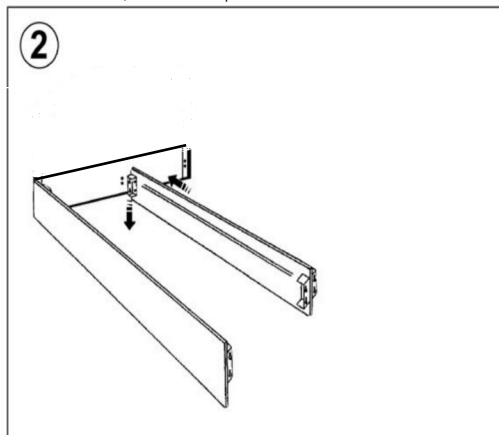

- I** Istruzioni per il montaggio
- F** Instructions de montage
- RU** Инструкция по монтажу
- H** Gennyesedés utasítások

Polsterbett-Gestoffeerde bed-Tapicerowane łóżko-Taripate pat-Upholstered bed-Мягкая кровать-yatak kapitone-Letto imbottito-Lit rembourré
 Čalunené posteľe čalouněné posteľe kárpitozott ágy

Bettgestell Osaka

ab Größe 160 cm mit Mittelteil

from size 160 cm with middle part. fra størrelse 160 cm med midterste del, à partir de la taille 160 cm avec partie médiane, dalla misura 160 cm con la parte centrale, vanaf maat 160 cm met middenstuk, od rozmiaru 160 cm z częścią środkową, från storlek 160 cm med mittdel, desde tamaño 160 cm con parte media, od velikosti 160 cm se střední části, orta kısmı ile 160 cm ebadından, 160 cm-től középén