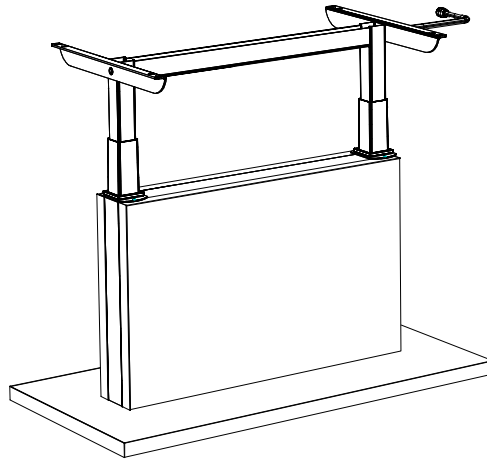

BT1-00756 Colli 1/1

B01-10		B05-20		B02-10		B02-20	
12x	6,3x50	12x		12x	ø15x12mm	12x	

Colli 1/1

1

B02-20
12x

2

	B02-10	
	12x	ø15x12mm

3

--

4

	B05-20	
	12x	

5

 +	B01-10	
	12x	

6

 +	B01-33	
	8x	

Art.-Nr. :
0209_CT-Lift

Artikel.-Nr.:

0209-CT-Lift

Montageanleitung.-Nr.:

MA1-00593

SCAN ME

Das Ersatzteil-Anforderungsformular finden Sie auf
 The replacement parts requisition form you find on
<https://www.mausbacher.de/ersatzteile/>