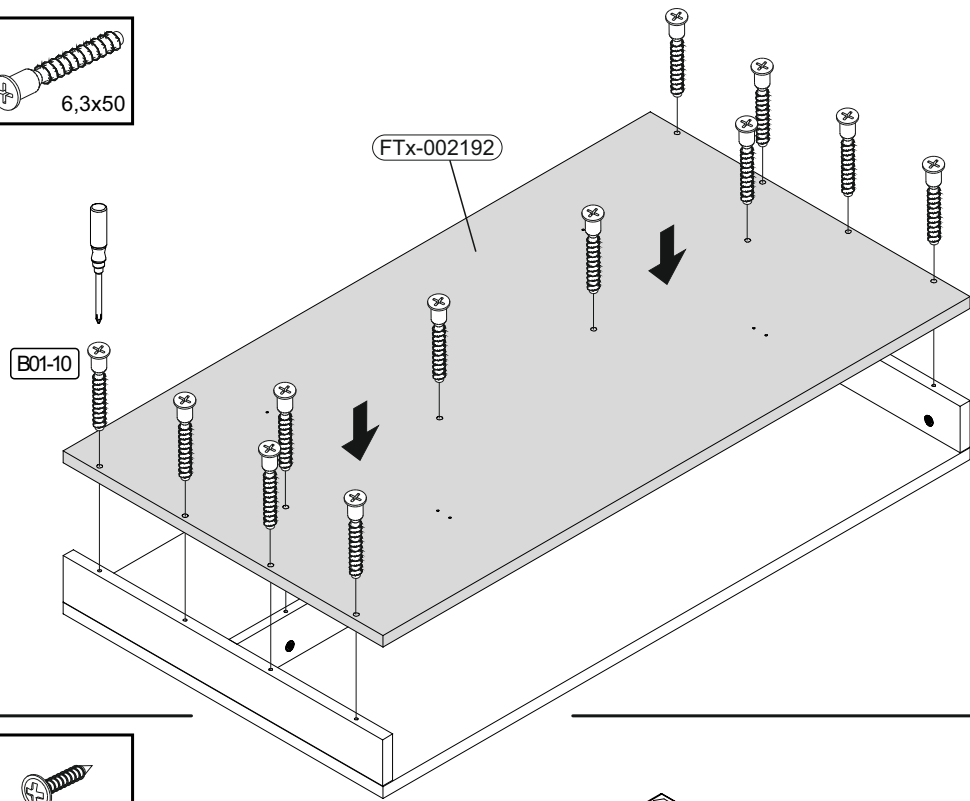

BT1-00756 Colli 1/1

B01-10		B05-20		B02-10		B02-20	
12x	6,3x50	12x		12x	ø15x12mm	12x	

Colli 1/1

1

B02-20
12x

2

	B02-10	
	12x	ø15x12mm

3

--

4

	B05-20	
	12x	

5

 +	B01-10	
	12x	

6

 +	B01-33	
	8x	

Art.-Nr. :
0209_CT-Lift

Artikel.-Nr.:

0209-CT-Lift

Montageanleitung.-Nr.:

MA1-00593

SCAN ME

Das Ersatzteil-Anforderungsformular finden Sie auf
 The replacement parts requisition form you find on
<https://www.mausbacher.de/ersatzteile/>

BT1-00691 Colli 1/1

B01-20		B01-33		B01-266		B01-360	
6x	7,0x70	12x	4,0x17	4x	M8x40	4x	M6
B01-241		B01-242		B01-245		B02-183	
1x	SW 5	1x	SW 6	1x		4x	M6x20

Colli 1/1

1		B01-360		B01-242	B02-183	
		4x	M6	1x	4x	M6x20