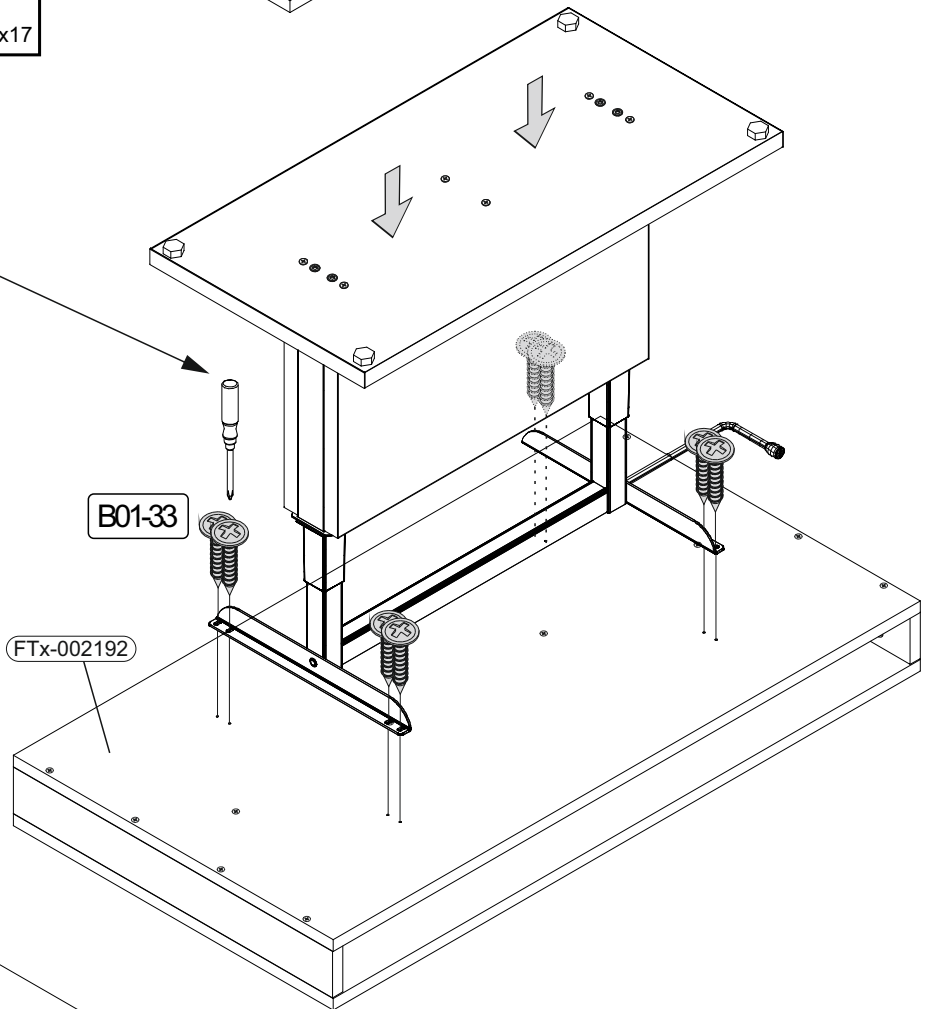

BT1-00756 Colli 1/1

B01-10		B05-20		B02-10		B02-20	
12x	6,3x50	12x		12x	ø15x12mm	12x	

Colli 1/1

1

B02-20
12x

2

	B02-10	
	12x	ø15x12mm

3

--

4

	B05-20	
	12x	

5

 +	B01-10	
	12x	

6

 +	B01-33	
	8x	

Art.-Nr. :
0209_CT-Lift

Artikel.-Nr.:

0209-CT-Lift

Montageanleitung.-Nr.:

MA1-00593

SCAN ME

Das Ersatzteil-Anforderungsformular finden Sie auf
 The replacement parts requisition form you find on
<https://www.mausbacher.de/ersatzteile/>

BT1-00691 Colli 1/1

B01-20		B01-33		B01-266		B01-360	
6x	7,0x70	12x	4,0x17	4x	M8x40	4x	M6
B01-241		B01-242		B01-245		B02-183	
1x	SW 5	1x	SW 6	1x		4x	M6x20

Colli 1/1

1		B01-360		B01-242	B02-183	
		4x	M6	1x	4x	M6x20