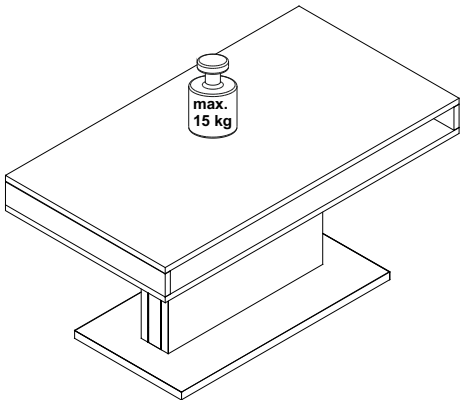

BT1-00756 Colli 1/1

B01-10		B05-20		B02-10		B02-20	
12x	6,3x50	12x		12x	ø15x12mm	12x	

Colli 1/1

1

B02-20
12x

2

	B02-10	
	12x	ø15x12mm

3

--

4

	B05-20	
	12x	

5

 +	B01-10	
	12x	

6

 +	B01-33	
	8x	

Art.-Nr. :
0209_CT-Lift

Artikel.-Nr.:

0209-CT-Lift

Montageanleitung.-Nr.:

MA1-00593

SCAN ME

Das Ersatzteil-Anforderungsformular finden Sie auf
 The replacement parts requisition form you find on
<https://www.mausbacher.de/ersatzteile/>