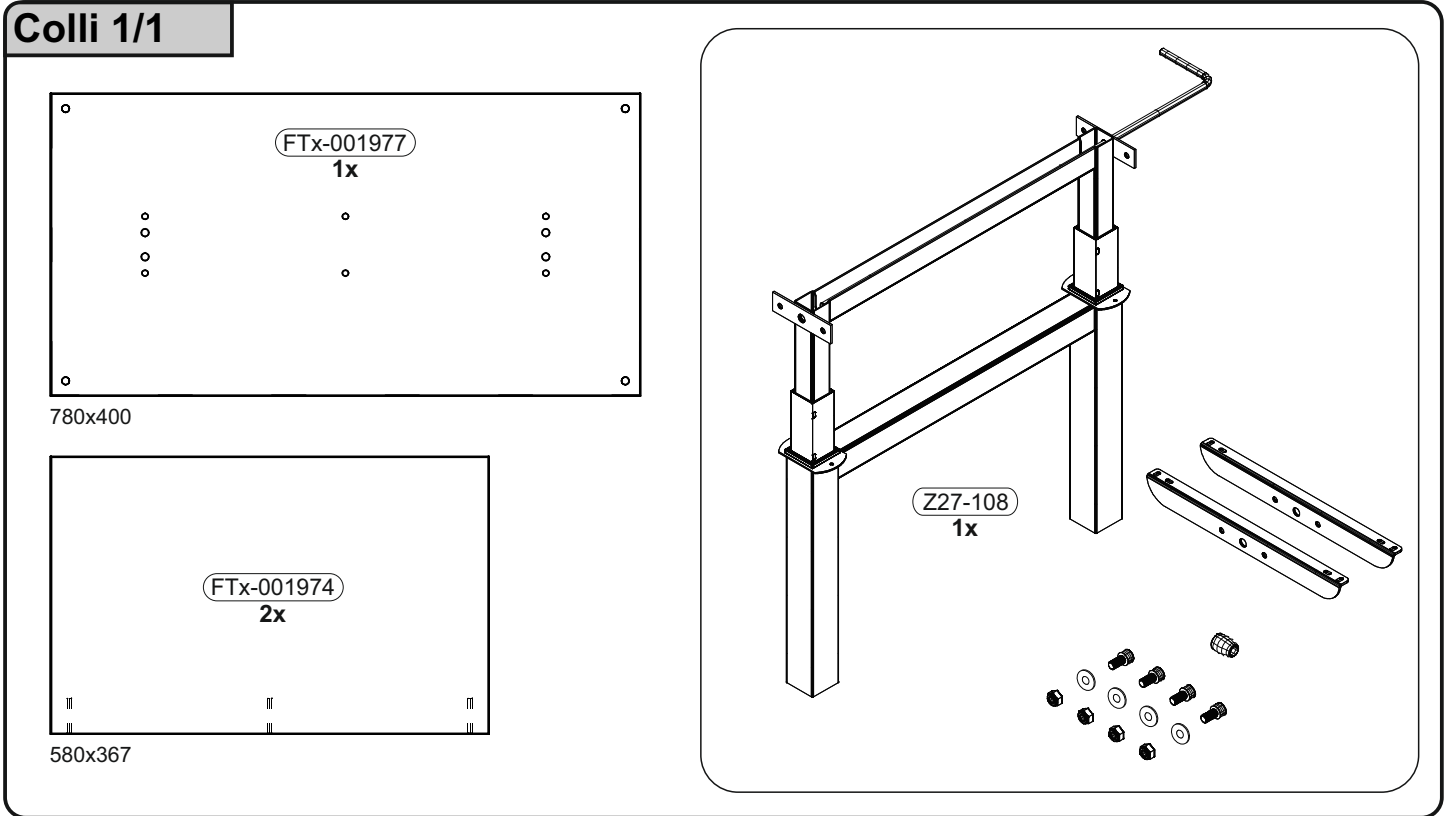

Artikel.-Nr.:

0209-CT-Lift

Montageanleitung.-Nr.:

MA1-00593

SCAN ME

Das Ersatzteil-Anforderungsformular finden Sie auf
 The replacement parts requisition form you find on
<https://www.mausbacher.de/ersatzteile/>

BT1-00691 Colli 1/1

B01-20		B01-33		B01-266		B01-360	
6x	7,0x70	12x	4,0x17	4x	M8x40	4x	M6
B01-241		B01-242		B01-245		B02-183	
1x	SW 5	1x	SW 6	1x		4x	M6x20

Colli 1/1

1		B01-360		B01-242	B02-183	
		4x	M6	1x	4x	M6x20