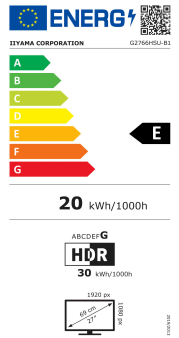

Tauche komplett in das Spiel ein mit dem 27" (68.5 cm) Curved Monitor G-Master G2766HSU-B1 und integrierter FreeSync Premium Technologie.

Das 1500R curved VA-Panel mit Full HD Auflösung (1920x1080), einer 165Hz Bildwiederholffrequenz und 1ms MPRT bieten ein immersives Betrachtererlebnis und garantieren eine hervorragende Bildqualität.

Mithilfe der Bildschirmseinstellungen, der vordefinierten und benutzerdefinierten Spielmodis, sowie der Black Tuner-Funktion, bekommst Du die volle Kontrolle auch über die dunklen Szenen in Deinem Spiel, damit Dir auch die kleinsten Details nicht mehr entgehen.

Erhältlich auch mit höhenverstellbarem Standfuß : [G-Master GB2766HSU-B1](#)