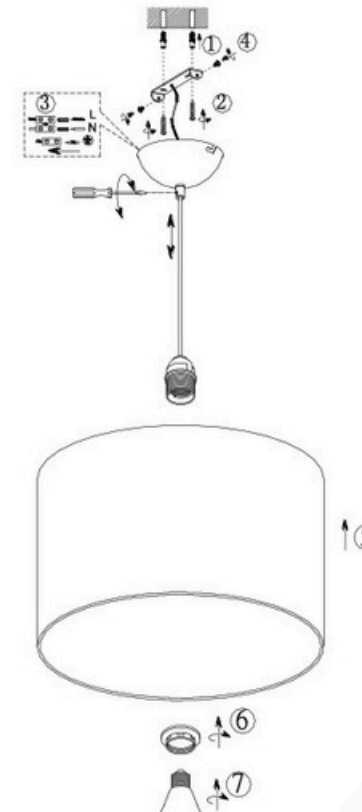

(SR) UPOZORENJE!

Prije početka montaže, pažljivo pročitajte sigurnosne upute!

(UK) ПОПЕРЕДЖЕННЯ!

Перед розбиранням, будь ласка, уважно прочитайте інструкції з техніки безпеки!

**230V~50Hz
1 x E27 / max.60W**