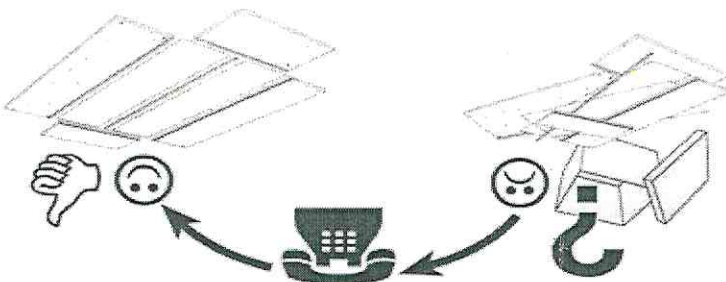

Service • Assistenza • Dienstverlening • Servis
Servis • Szerviz • Сербичная служба

	Typ • típus • тип • típus • tipo
	Nr. • No. • N° • Homap. • C. • Sz
	Nazwa • Jméno • Nézőv • Név
	Denumire • Isem • Hozsarnév
	Name • Nom • Nome • Naam