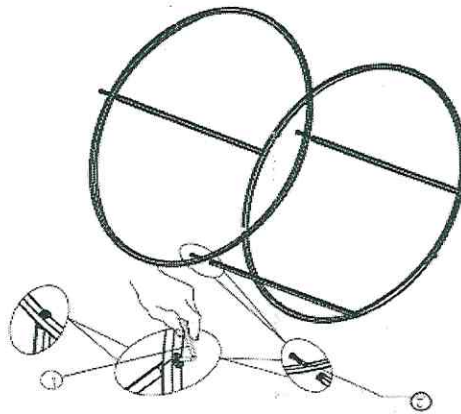

Service • Assistenza • Dienstverlening • Servis
Servis • Szerviz • Сербичная служба

	Typ • típus • тип • típus • tipo
	Nr. • No. • N° • Homap. • C. • Sz
	Nazwa • Jméno • Nézőv • Név
	Denumire • Isem • Hozsarnév
	Name • Nom • Nome • Naam