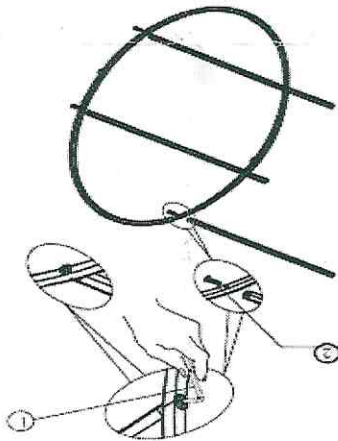

Service • Assistenza • Dienstverlening • Servis
Servis • Szerviz • Сербичная служба

	Typ • típus • тип • típus • tipo
	Nr. • No. • N° • Homap. • C. • Sz
	Nazwa • Jméno • Nézőv • Név
	Denumire • Isem • Hozsarnév
	Name • Nom • Nome • Naam