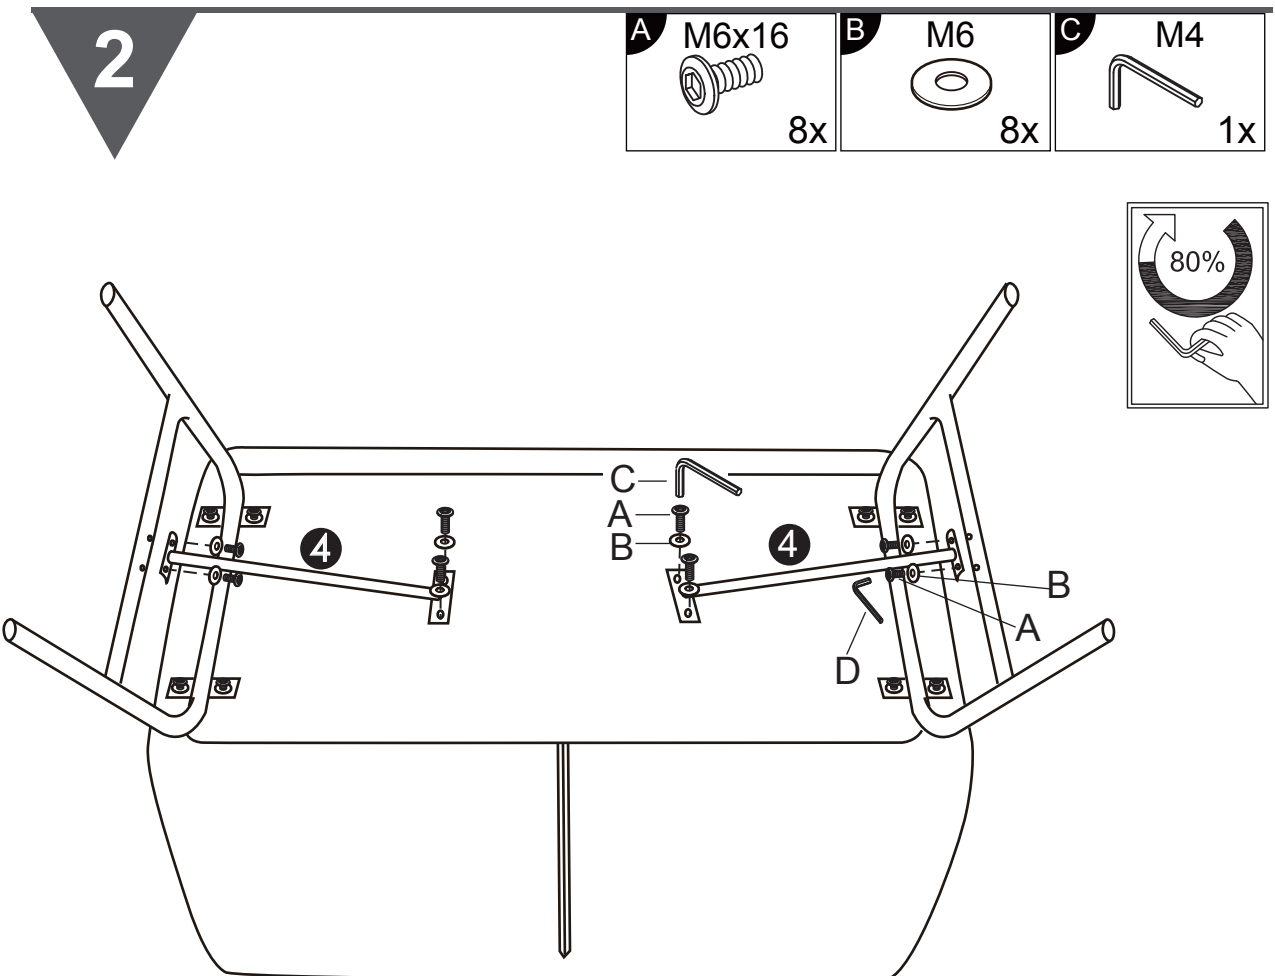

(PL) Instrukcja montażu

(SK) Návod na montáž

(RO) Instrucțiuni de montaj

(RU) Инструкция по монтажу

0
10
20
30
40
50
60
70
80
90
100
110
120
130
140
150
160
170
180
200

Service • Assistenza • Dienstverlening • Serwis Servis • Szerviz • Сервисная служба	
Name • Nom • Nome • Naam • Nazwa • Jméno • Názov • Név • Denumire • Ísim • Название	PETER-2S01
Nr. • No. • N° • Номер • Č • Sz	4260654255898
Tur • Type • Típus • Tipo • Тип	

3

4