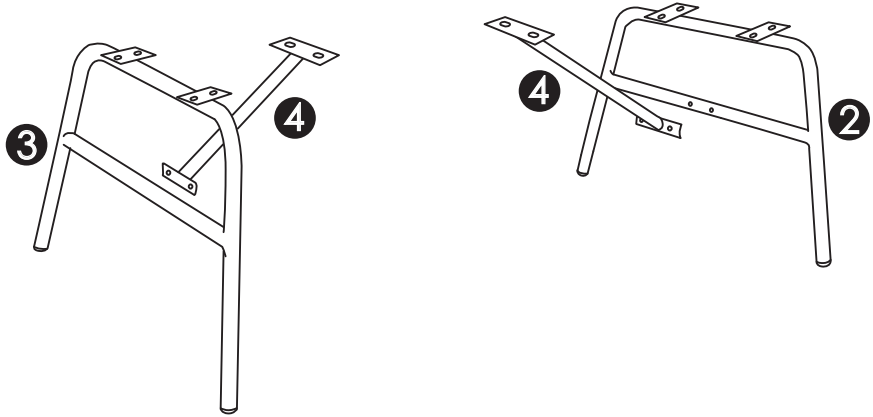

(PL) Instrukcja montażu

(SK) Návod na montáž

(RO) Instrucțiuni de montaj

(RU) Инструкция по монтажу

0
10
20
30
40
50
60
70
80
90
100
110
120
130
140
150
160
170
180
200

Service • Assistenza • Dienstverlening • Serwis Servis • Szerviz • Сервисная служба	
Name • Nom • Nome • Naam • Nazwa • Jméno • Názov • Név • Denumire • Ísim • Название	PETER-2S01
Nr. • No. • N° • Номер • Č • Sz	4260654255898
Tur • Type • Típus • Tipo • Тип	