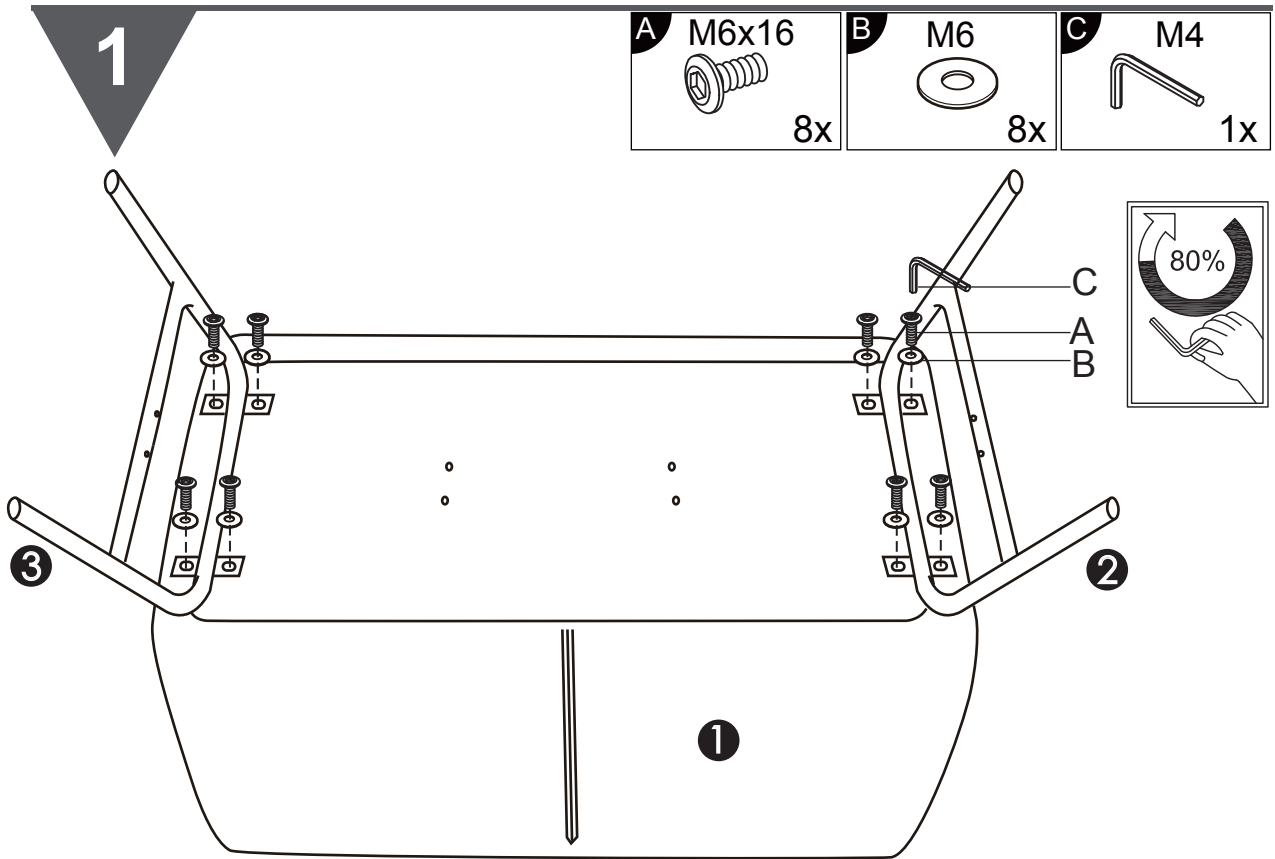

(PL) Instrukcja montażu

(SK) Návod na montáž

(RO) Instrucțiuni de montaj

(RU) Инструкция по монтажу

0
10
20
30
40
50
60
70
80
90
100
110
120
130
140
150
160
170
180
200

Service • Assistenza • Dienstverlening • Serwis Servis • Szerviz • Сервисная служба	
Name • Nom • Nome • Naam • Nazwa • Jméno • Názov • Név • Denumire • Ísim • Название	PETER-2S01
Nr. • No. • N° • Номер • Č • Sz	4260654255898
Tur • Type • Típus • Tipo • Тип	