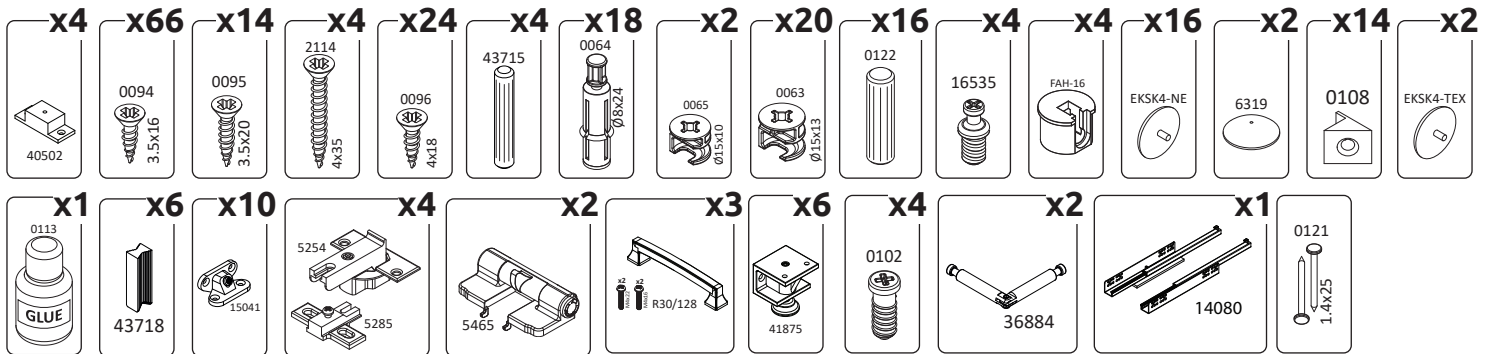

TARA-TV2K1F
LHW - 1767x515x542
30.03.2021

1

2

3

4

5

6

7