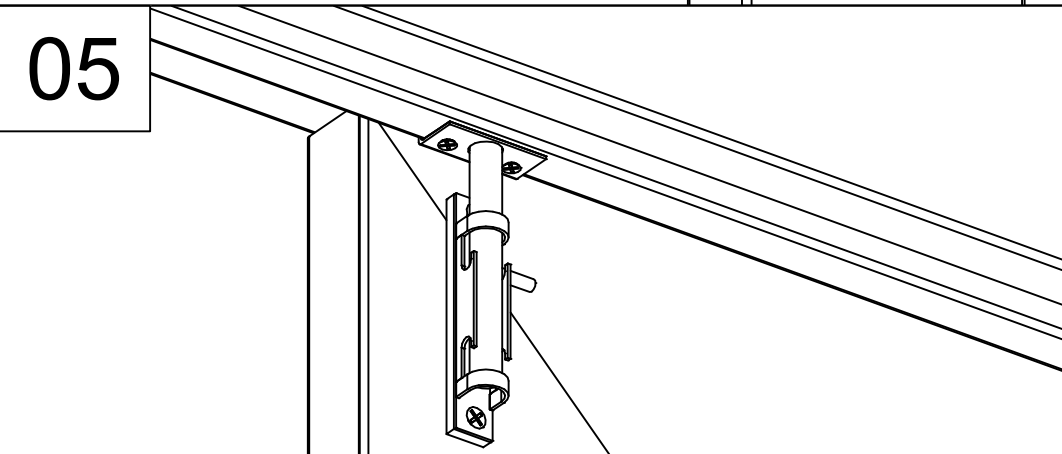

Pos	19.12.2017	Piece list - Stückliste - Liste des pièces - Elementi - Stuklijst - Tükítabel 14 94x1850 TUK.2.056.SVP.MMX28 SGA+28	1/2	Q	P (mm)	L (mm)
Glass size - Glasgröße - Taille de la vitre - Misura del vetro - Glas afmeting - Klaasi mõõt: 502x750 mm				 <p>1418x1794 mm</p>		
						
1	Upper door jamb - Türrahmen oben - Cadre de porte supérieur - Telaio superiore della porta - Bovendorpel - Ukse ülemine leng			1	66x100	1438
2	Left door jamb - Türrahmen links - Cadre de porte gauche - Telaio montante sinistro della porta - Linkerstijl deurframe - Ukse vasak leng			1	66x80	1850
3	Right door jamb - Türrahmen rechts - Cadre de porte droit - Telaio montante destro della porta - Rechterstijl deurframe - Ukse parem leng			1	66x80	1850
4	Doorstep - Swelle - Barre de seuil - Soglia della porta - Deurdorpel - Lävepakk			1	20x21	1418
5	Connection strip - Deckleiste - Baguette de battement - Profilo verticale della porta - Stulplijst - Kokkuvältsiliist			1	13x32	1812
6	Georgian bars - Sprossen - Croisillons - La griglia georgiana - Raamverdeling - Petteliistud			2	15x25	784
7	Georgian bars - Sprossen - Croisillons - La griglia georgiana - Raamverdeling - Petteliistud			4	15x25	536

01

04

02

05

03

06