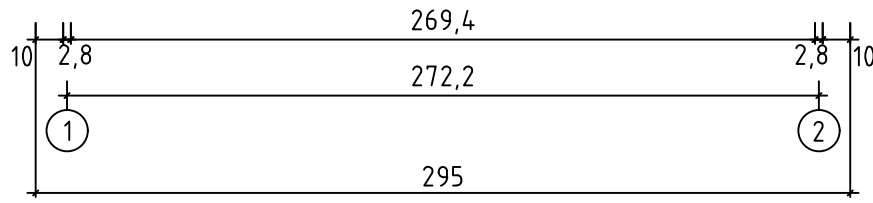

Art.Nr. 2836950