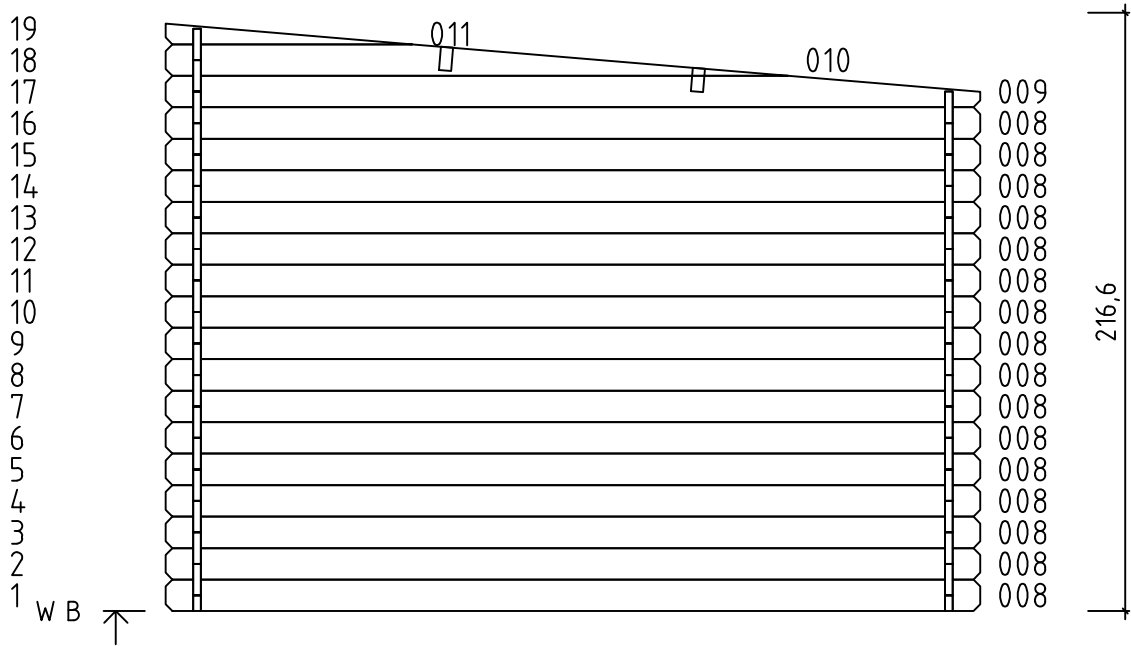

Art.Nr. 2836950