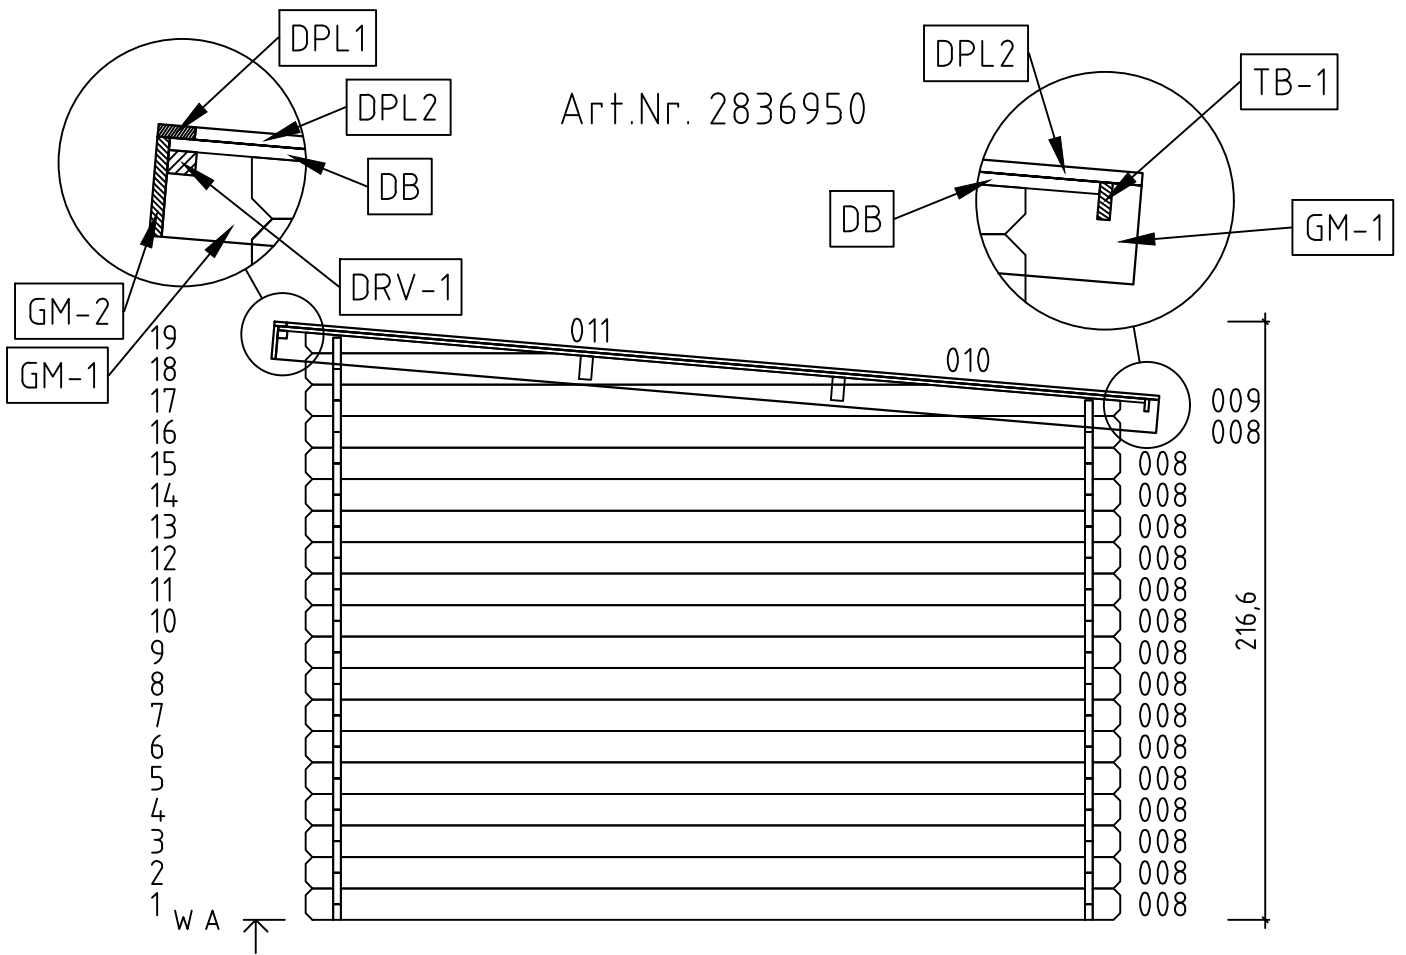

Art.Nr. 2836950