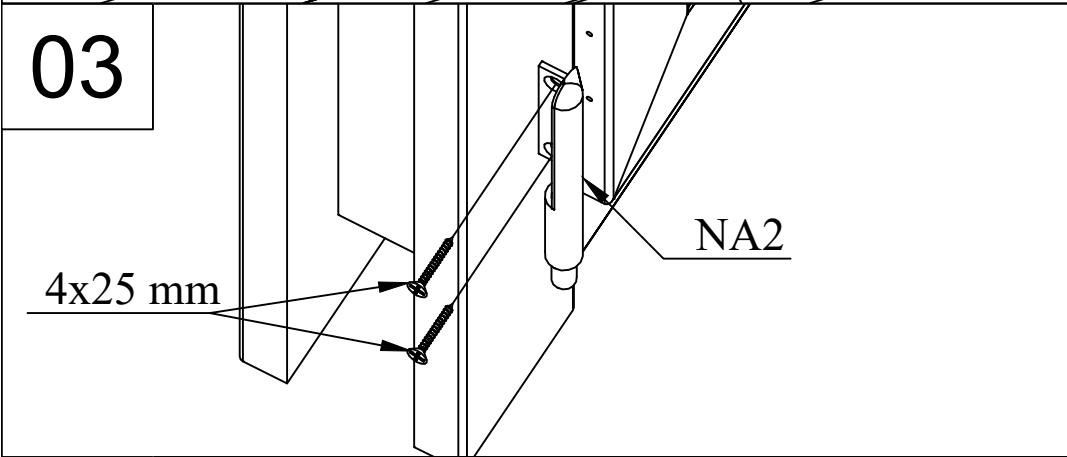

Pos	19.12.2017	Piece list - Stückliste - Liste des pièces - Elementi - Stuklijst - Tükítabel 14 94x1850 TUK.2.056.SVP.MMX28 SGA+28	1/2	Q	P (mm)	L (mm)
Glass size - Glasgröße - Taille de la vitre - Misura del vetro - Glas afmeting - Klaasi mõõt: 502x750 mm				 <p>1418x1794 mm</p>		
						
1	Upper door jamb - Türrahmen oben - Cadre de porte supérieur - Telaio superiore della porta - Bovendorpel - Ukse ülemine leng			1	66x100	1438
2	Left door jamb - Türrahmen links - Cadre de porte gauche - Telaio montante sinistro della porta - Linkerstijl deurframe - Ukse vasak leng			1	66x80	1850
3	Right door jamb - Türrahmen rechts - Cadre de porte droit - Telaio montante destro della porta - Rechterstijl deurframe - Ukse parem leng			1	66x80	1850
4	Doorstep - Swelle - Barre de seuil - Soglia della porta - Deurdorpel - Lävepakk			1	20x21	1418
5	Connection strip - Deckleiste - Baguette de battement - Profilo verticale della porta - Stulplijst - Kokkuvältsiliist			1	13x32	1812
6	Georgian bars - Sprossen - Croisillons - La griglia georgiana - Raamverdeling - Petteliistud			2	15x25	784
7	Georgian bars - Sprossen - Croisillons - La griglia georgiana - Raamverdeling - Petteliistud			4	15x25	536