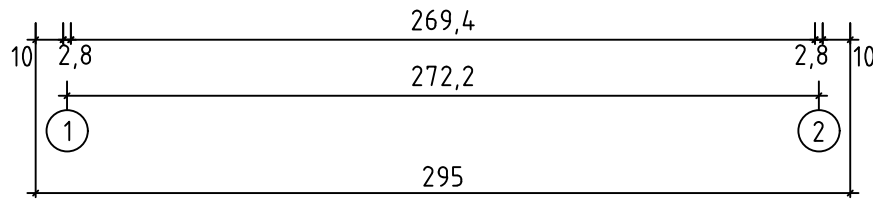

Art.Nr. 2836950