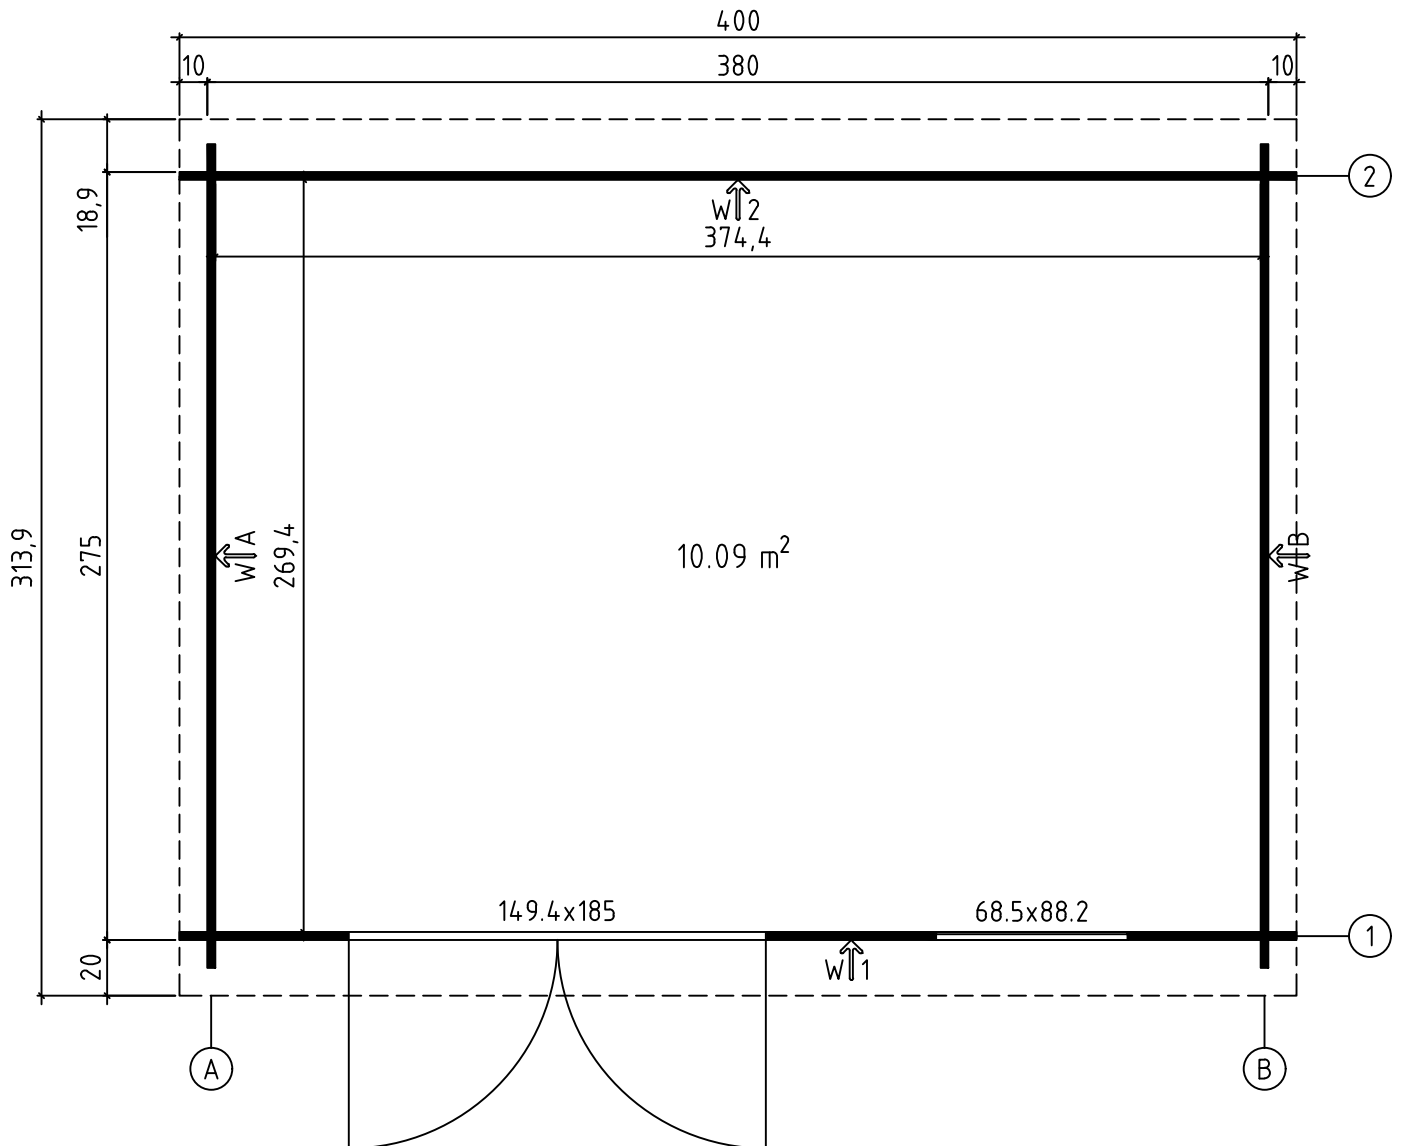

Art.Nr. 2836950

Groundplan - Grundplan - Plan de masse -
Planimetria - Plattegrond - Põhiplaan