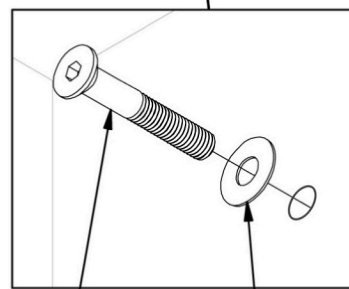

GLAMOUR BigSofa (1AL150-1AL150)

(DE)	Montageanleitung	(IT)	Istruzioni di montaggio
(PL)	Instrukcja montażu	(FR)	Notice de montage
(NL)	Handleiding voor de montage	(RO)	Instructiuni de asamblare
(GB)	Assembly instructions	(SK)	Montážny návod
(TR)	Montaj talimatı	(CZ)	Montážní návod
(RU)	Инструкция по монтажу	(HU)	Szerelési útmutató

Service - Servis - Dienstverlening - Servis - Servis - Сервисная служба - Servizio
Service - Serviciu - Služby - Szolgáltatás

Name - Nazwa - Naam - Name - Isim - название
Nome - Nom - Numele - Meno - Jméno - Neve

GLAMOUR BigSofa (1AL150-1AL150)

2x

S1 U1