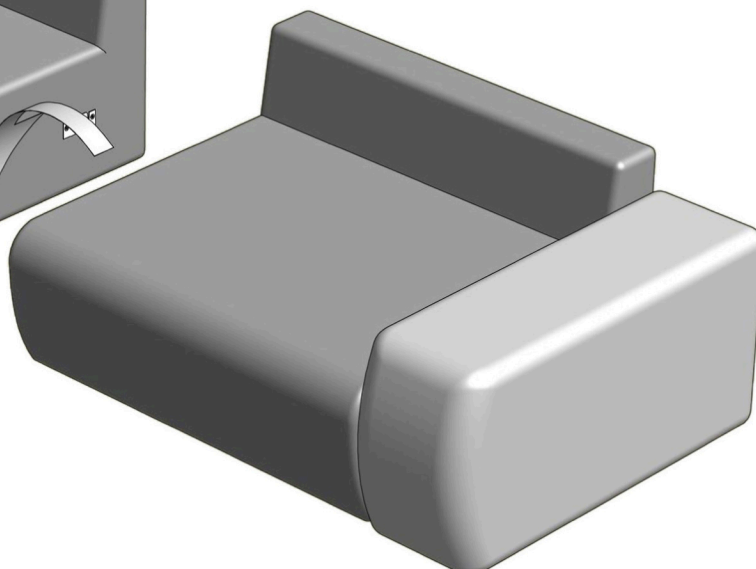

GLAMOUR BigSofa (1AL150-1AL150)

- | | |
|----------------------------------|--------------------------------|
| (DE) Montageanleitung | (IT) Istruzioni di montaggio |
| (PL) Instrukcja montażu | (FR) Notice de montage |
| (NL) Handleiding voor de montage | (RO) Instructiuni de asamblare |
| (GB) Assembly instructions | (SK) Montážny návod |
| (TR) Montaj talimatı | (CZ) Montážní návod |
| (RU) Инструкция по монтажу | (HU) Szerelési útmutató |

GLAMOUR BigSofa (1AL150-1AL150)

P1 50x50  x6	P2 60x60  x2	P3 40x40  x4	S1 M8x60  x6	U1  x6	K1  x1
--	--	--	--	--	---

GLAMOUR BigSofa (1AL150-1AL150)

- | | | | |
|------|-----------------------------|------|---------------------------|
| (DE) | Montageanleitung | (IT) | Istruzioni di montaggio |
| (PL) | Instrukcja montażu | (FR) | Notice de montage |
| (NL) | Handleiding voor de montage | (RO) | Instructiuni de asamblare |
| (GB) | Assembly instructions | (SK) | Montážny návod |
| (TR) | Montaj talimatı | (CZ) | Montážní návod |
| (RU) | Инструкция по монтажу | (HU) | Szerelési útmutató |

GLAMOUR BigSofa (1AL150-1AL150)

2x

S1 U1