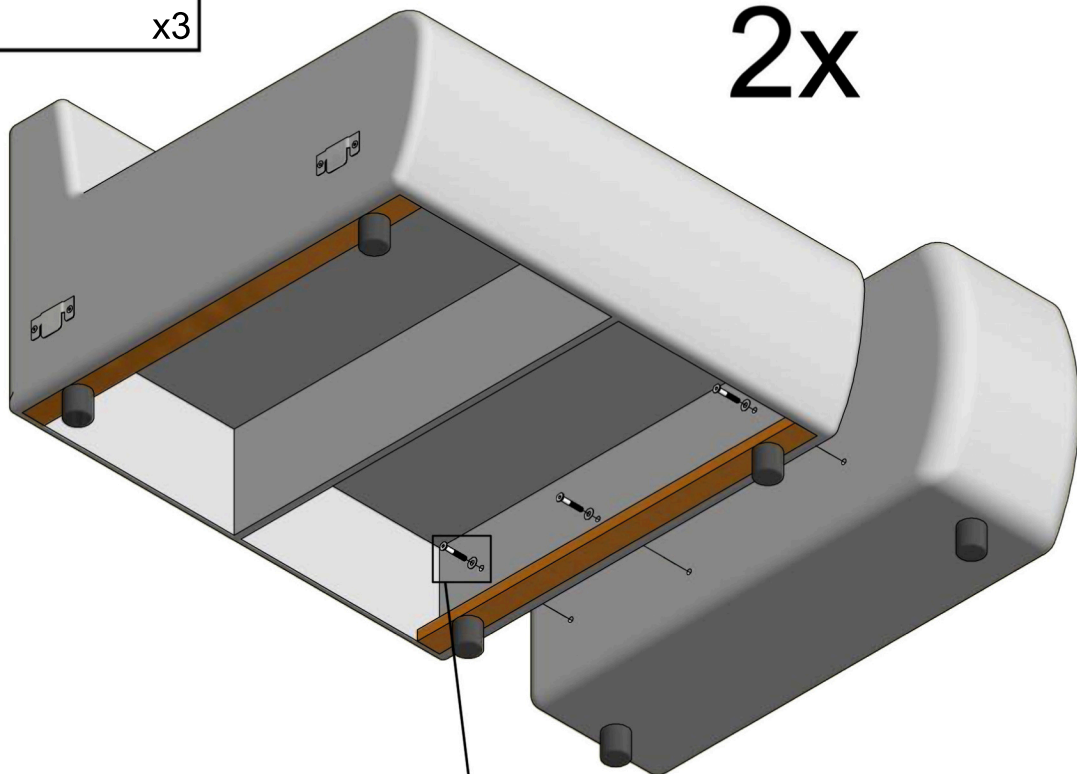

GLAMOUR BigSofa (1AL150-1AL150)

(DE)	Montageanleitung	(IT)	Istruzioni di montaggio
(PL)	Instrukcja montażu	(FR)	Notice de montage
(NL)	Handleiding voor de montage	(RO)	Instructiuni de asamblare
(GB)	Assembly instructions	(SK)	Montážny návod
(TR)	Montaj talimatı	(CZ)	Montážní návod
(RU)	Инструкция по монтажу	(HU)	Szerelési útmutató

Service - Servis - Dienstverlening - Servis - Servis - Сервисная служба - Servizio
Service - Serviciu - Služby - Szolgáltatás

Name - Nazwa - Naam - Name - Isim - название
Nome - Nom - Numele - Meno - Jméno - Neve

GLAMOUR BigSofa (1AL150-1AL150)

2x

S1 U1