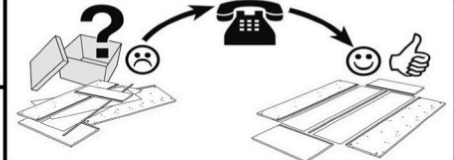

GLAMOUR BigSofa (1AL150-1AL150)

(DE)	Montageanleitung	(IT)	Istruzioni di montaggio
(PL)	Instrukcja montażu	(FR)	Notice de montage
(NL)	Handleiding voor de montage	(RO)	Instructiuni de asamblare
(GB)	Assembly instructions	(SK)	Montážny návod
(TR)	Montaj talimatı	(CZ)	Montážní návod
(RU)	Инструкция по монтажу	(HU)	Szerelési útmutató

Service - Servis - Dienstverlening - Servis - Servis - Сервисная служба - Servizio
Service - Serviciu - Služby - Szolgáltatás

Name - Nazwa - Naam - Name - Isim - название
Nome - Nom - Numele - Meno - Jméno - Neve