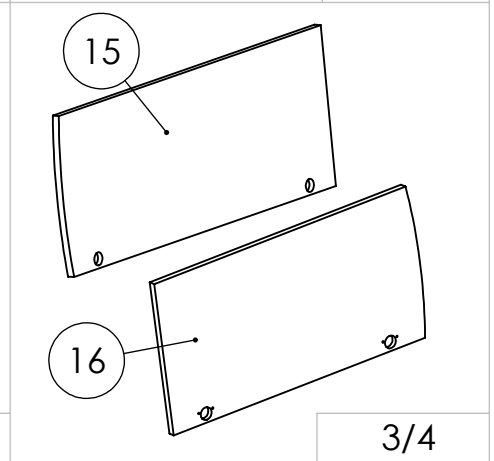

ART.NR.

37420740,10974836, 79279446, 66885305, 33119510

175x145

D	Montageanleitung	GB	Assembly instructions
FR	Notice de montage	IT	Istruzioni di montaggio
NL	Handleiding voor de montage	PL	Instrukcja montażu
CZ	Montážní návod	SK	Návod na montáž
HU	Szerelési útmutató	RO	Instrucțiuni de montaj
TR	Montaj talimatı	RU	Инструкция по монтажу

30 min

colli 1/4

	DIM cm	STK	COLLI
1.	90X50,5	1	1/4
2.	90X50,5	1	1/4
3.	90X50,5	1	1/4
4.	90X50,5	1	1/4
5.	75,1X0,9	1	3/4
6.	76,7X0,9	1	3/4
7.	107X0,9	1	3/4
8.	108,6X0,9	1	3/4
9.	107X34,2	1	2/4
10.	75,1X34,2	1	2/4
11.	82,3X34,2	1	2/4
12.	78,8X37,8	1	3/4
13.	110,8X37,8	1	3/4
14.	64,1X35,6	1	3/4
15.	115,9X43,6	1	3/4
16.	83,9X43,6	1	3/4
17.	116,9X44,6	1	4/4
18.	84,9X44,6	1	4/4
19.	65,1X36,6	1	4/4

3.

B

12x

4.

5.

C	
12X	
E	
1X	5mm

6.

I		E	
2X	M8x60	1X	5mm
J		F	
4X		1X	6mm
C			
2X			

5/7

7.

<p>I</p>  <p>2x</p>	<p>J</p>  <p>2x</p>	<p>C</p>  <p>2x</p>	<p>E</p>  <p>1x 5mm</p>	<p>F</p>  <p>1x 6mm</p>
--	--	--	--	--

8.

<p>K</p>  <p>4x</p>
<p>L</p>  <p>8x 3,5X15</p>

9.

10.