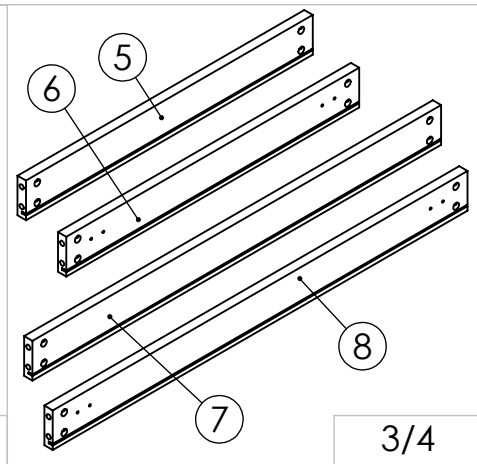

ART.NR.

37420740,10974836, 79279446, 66885305, 33119510

175x145

D	Montageanleitung	GB	Assembly instructions
FR	Notice de montage	IT	Istruzioni di montaggio
NL	Handleiding voor de montage	PL	Instrukcja montażu
CZ	Montážní návod	SK	Návod na montáž
HU	Szerelési útmutató	RO	Instrucțiuni de montaj
TR	Montaj talimatı	RU	Инструкция по монтажу

30 min

colli 1/4

	DIM cm	STK	COLLI
1.	90X50,5	1	1/4
2.	90X50,5	1	1/4
3.	90X50,5	1	1/4
4.	90X50,5	1	1/4
5.	75,1X0,9	1	3/4
6.	76,7X0,9	1	3/4
7.	107X0,9	1	3/4
8.	108,6X0,9	1	3/4
9.	107X34,2	1	2/4
10.	75,1X34,2	1	2/4
11.	82,3X34,2	1	2/4
12.	78,8X37,8	1	3/4
13.	110,8X37,8	1	3/4
14.	64,1X35,6	1	3/4
15.	115,9X43,6	1	3/4
16.	83,9X43,6	1	3/4
17.	116,9X44,6	1	4/4
18.	84,9X44,6	1	4/4
19.	65,1X36,6	1	4/4

3.

B

12x

4.

5.

C	
12X	
E	
1X	5mm

6.

I		E	
2X	M8x60	1X	5mm
J		F	
4X		1X	6mm
C			
2X			

5/7

7.

<p>I</p>  <p>2x</p>	<p>J</p>  <p>2x</p>	<p>C</p>  <p>2x</p>	<p>E</p>  <p>1x 5mm</p>	<p>F</p>  <p>1x 6mm</p>
--	--	--	--	--

8.

<p>K</p>  <p>4x</p>
<p>L</p>  <p>8x 3,5X15</p>

9.

10.