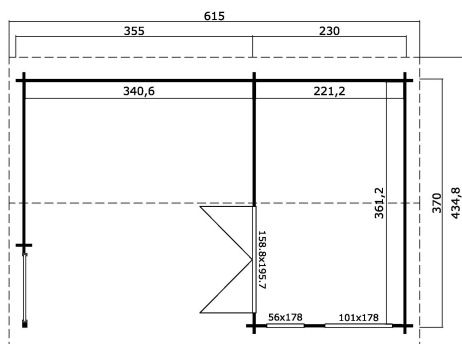

44 mm

3

11

The mark of responsible forestry

VERPACKUNG: 1 PALETTE(N)

630 x 118 x 70 cm
1482 kg

EAN 74742913017527

DIMENSIONEN

Fläche	20.45 m ²
Dachabmessungen	4.35 x 6.15 m
Rauminhalt m ³	≈ 47.21 m ³
Seitenwandhöhe	≈ 2.17 m
Firsthöhe	≈ 2.45 m
Vordach	≈ 20 cm

FENSTER & TÜR

1 x Doppeltür (DGP+*)	158.8 x 195.7 cm
1 x Doppelfenster öffnet nach innen (DGP+*)	56.0 x 178.0 cm
1 x feststehendes Doppelfenster (DGP+*)	101.0 x 178.0 cm

*DGP+: Premium + mit Isolierverglasung

DACH UND FUSSBODEN

Dachbretter	18x90 mm
Fussbodenbretter	18x90 mm
Dachfläche	27.06 m ²
Dachwinkel	≈ 8.8 °
Imprägnierte Unterkonstruktion	45x45 mm

*Optional Dacheindeckung