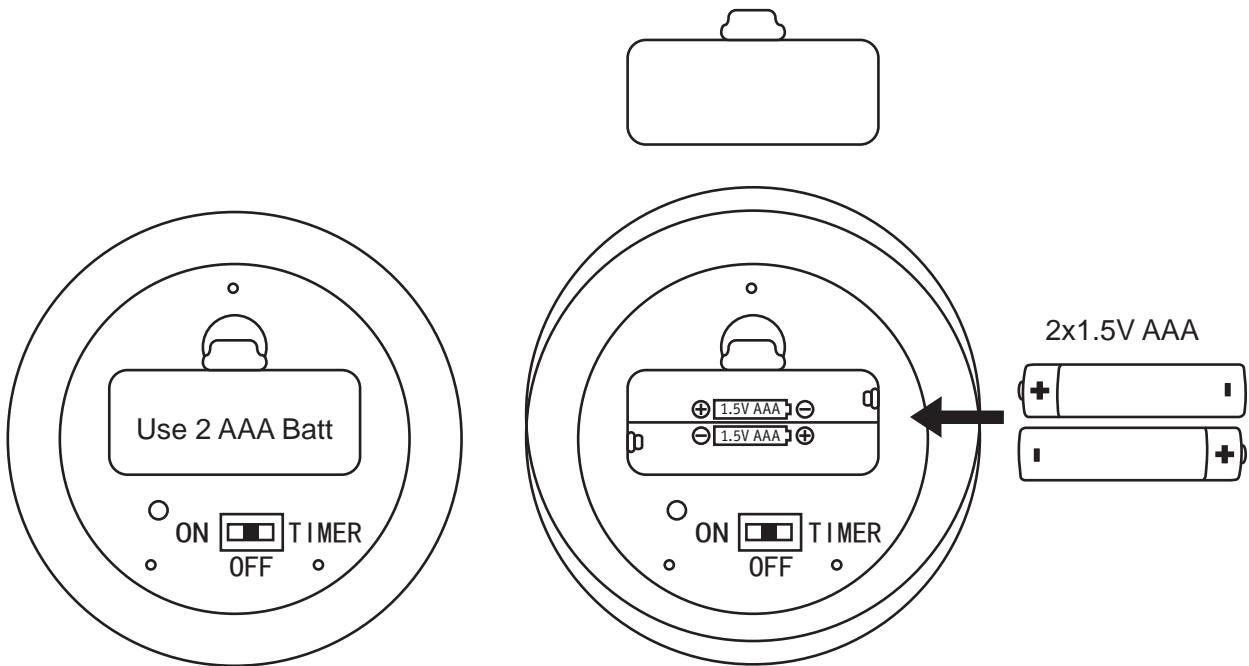

Abmessungen

Gewicht netto	445 g
Ø	120 mm
Verpackungsmaße BxHxL	17,4 x 21,8 x 17 cm
Abmessung (Höhe x Breite x Tiefe)	H: 170 mm

Technische Daten

Batterietyp	2xAAA/1,5V (Micro)
Dimmbar	Nein
Spannung	DC2x1.5V V
IP Schutz	IP20

Leuchtmitteldaten

Sockel/Fassung	E27
Bestückung	0,8 W
Anzahl Bestückung	1x
Anzahl Brennstellen	1
Bestückung	incl. 1x0,8 W
Nennlichtstrom	30 lm
Farbtemperatur Bereich	2.700 K
Leuchtmittleigenschaft	ohne Leuchtmittel

BATTERY INSTALLATION

Open battery compartment door on lamp base

Insert "AAA" alkaline batteries (not included).

Ensure correct polarity, replace and close door pushing back into place to lock.

OPERATION

Slide switch to "ON" position to turn the lamp on.

Slide switch to "OFF" position to turn the lamp off.

Slide switch to "TIMER" position to set the lamp with 6 hours timer function.

The input voltage of the used led bulb is DC3V!
Please don't use the bulb with 230V input voltage!