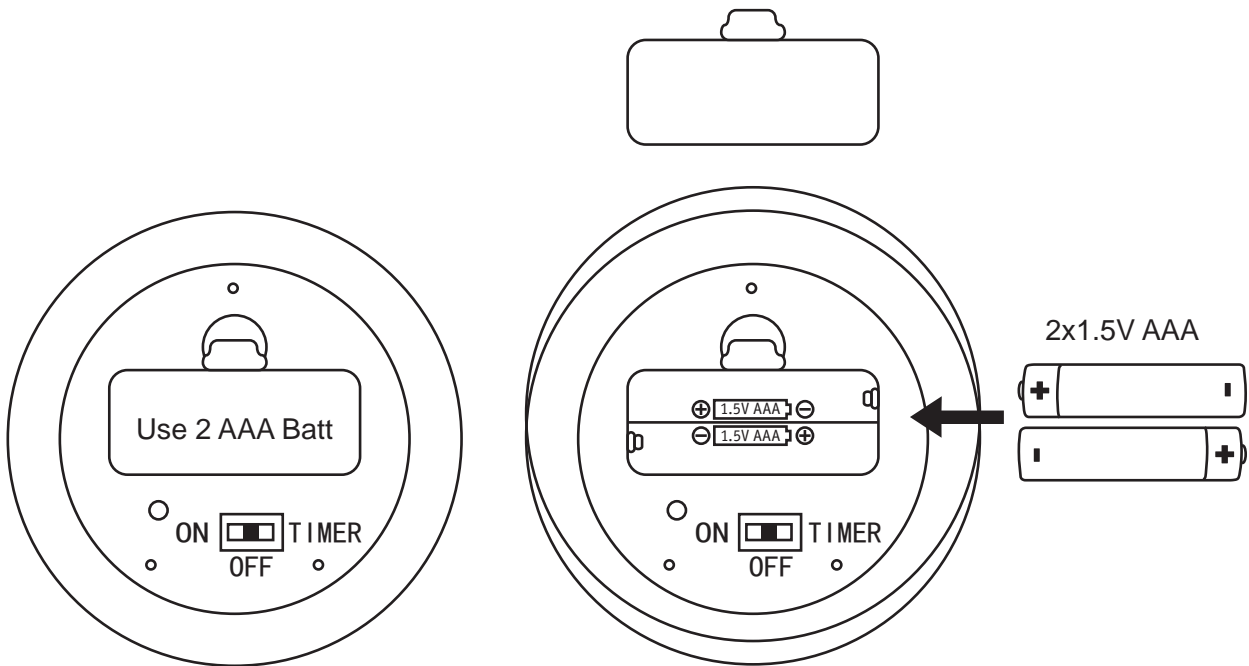

Abmessungen

Gewicht netto	445 g
Ø	120 mm
Verpackungsmaße BxHxL	17,4 x 21,8 x 17 cm
Abmessung (Höhe x Breite x Tiefe)	H: 170 mm

Technische Daten

Batterietyp	2xAAA/1,5V (Micro)
Dimmbar	Nein
Spannung	DC2x1.5V V
IP Schutz	IP20

Leuchtmitteldaten

Sockel/Fassung	E27
Bestückung	0,8 W
Anzahl Bestückung	1x
Anzahl Brennstellen	1
Bestückung	incl. 1x0,8 W
Nennlichtstrom	30 lm
Farbtemperatur Bereich	2.700 K
Leuchtmittleigenschaft	ohne Leuchtmittel

BATTERY INSTALLATION

Open battery compartment door on lamp base

Insert "AAA" alkaline batteries (not included).

Ensure correct polarity, replace and close door pushing back into place to lock.

OPERATION

Slide switch to "ON" position to turn the lamp on.

Slide switch to "OFF" position to turn the lamp off.

Slide switch to "TIMER" position to to set the lamp with 6 hours timer function.

The input voltage of the used led bulb is DC3V!
Please don't use the bulb with 230V input voltage!