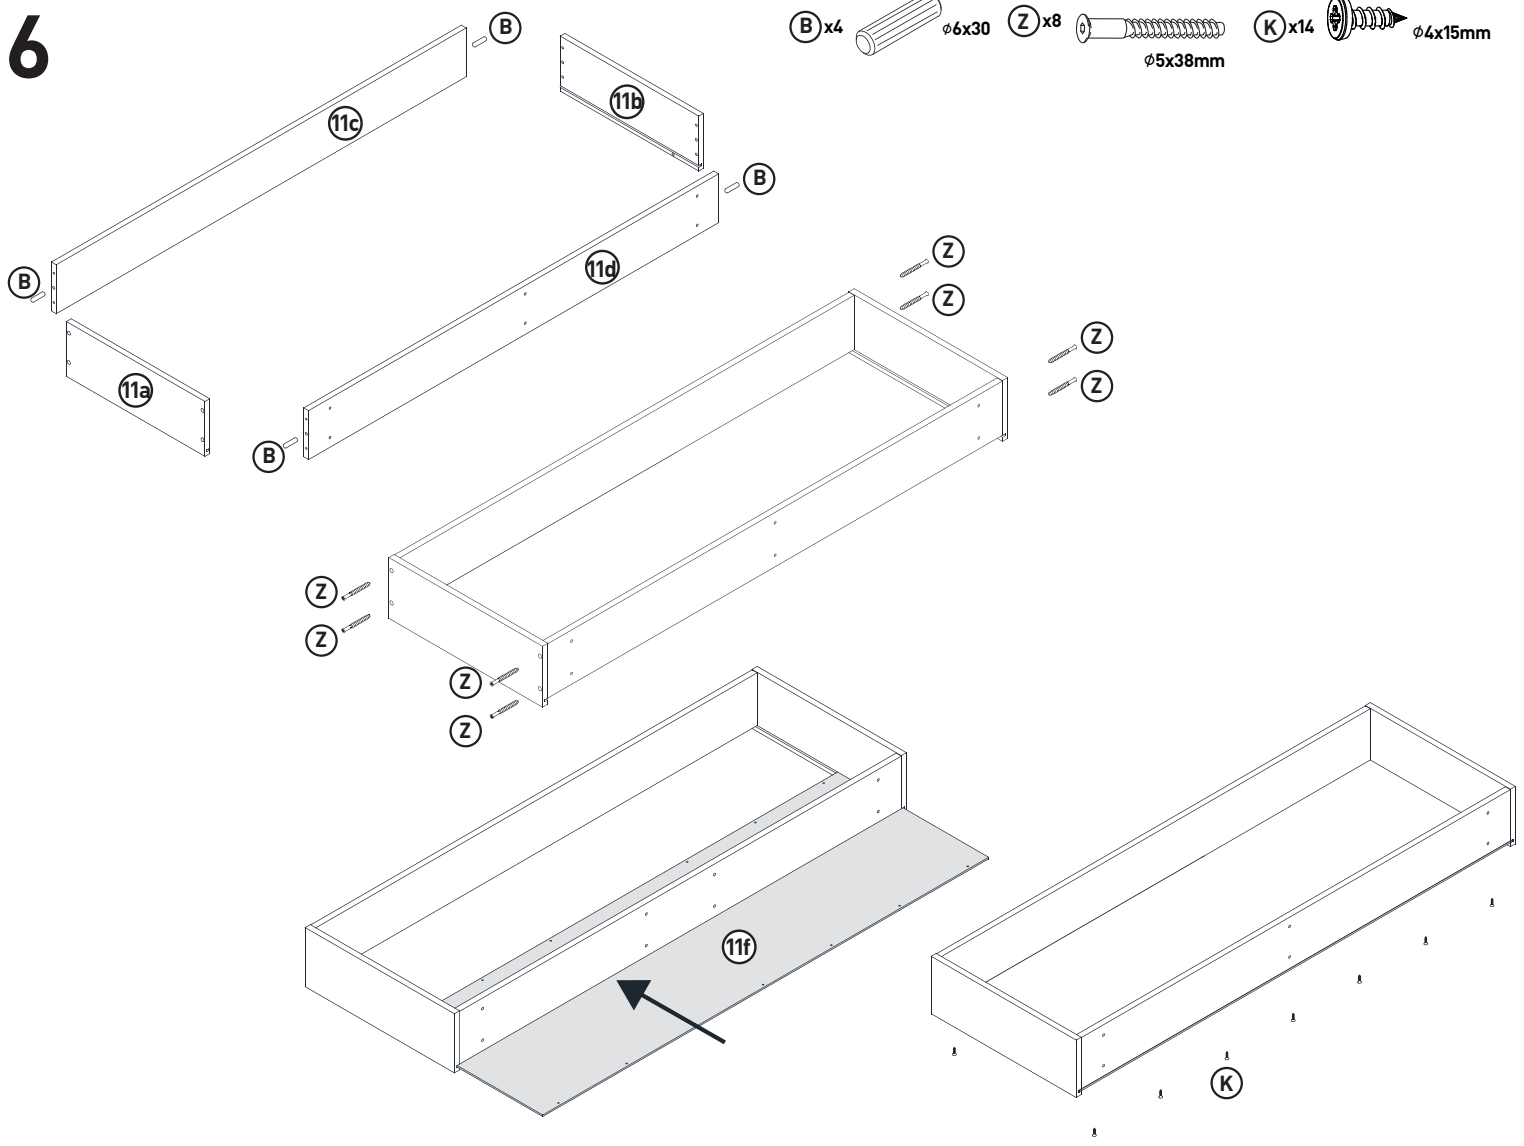

6

(B) x4 $\phi 6 \times 30$ (Z) x8 $\phi 5 \times 38$ (K) x14 $\phi 4 \times 15$ mm