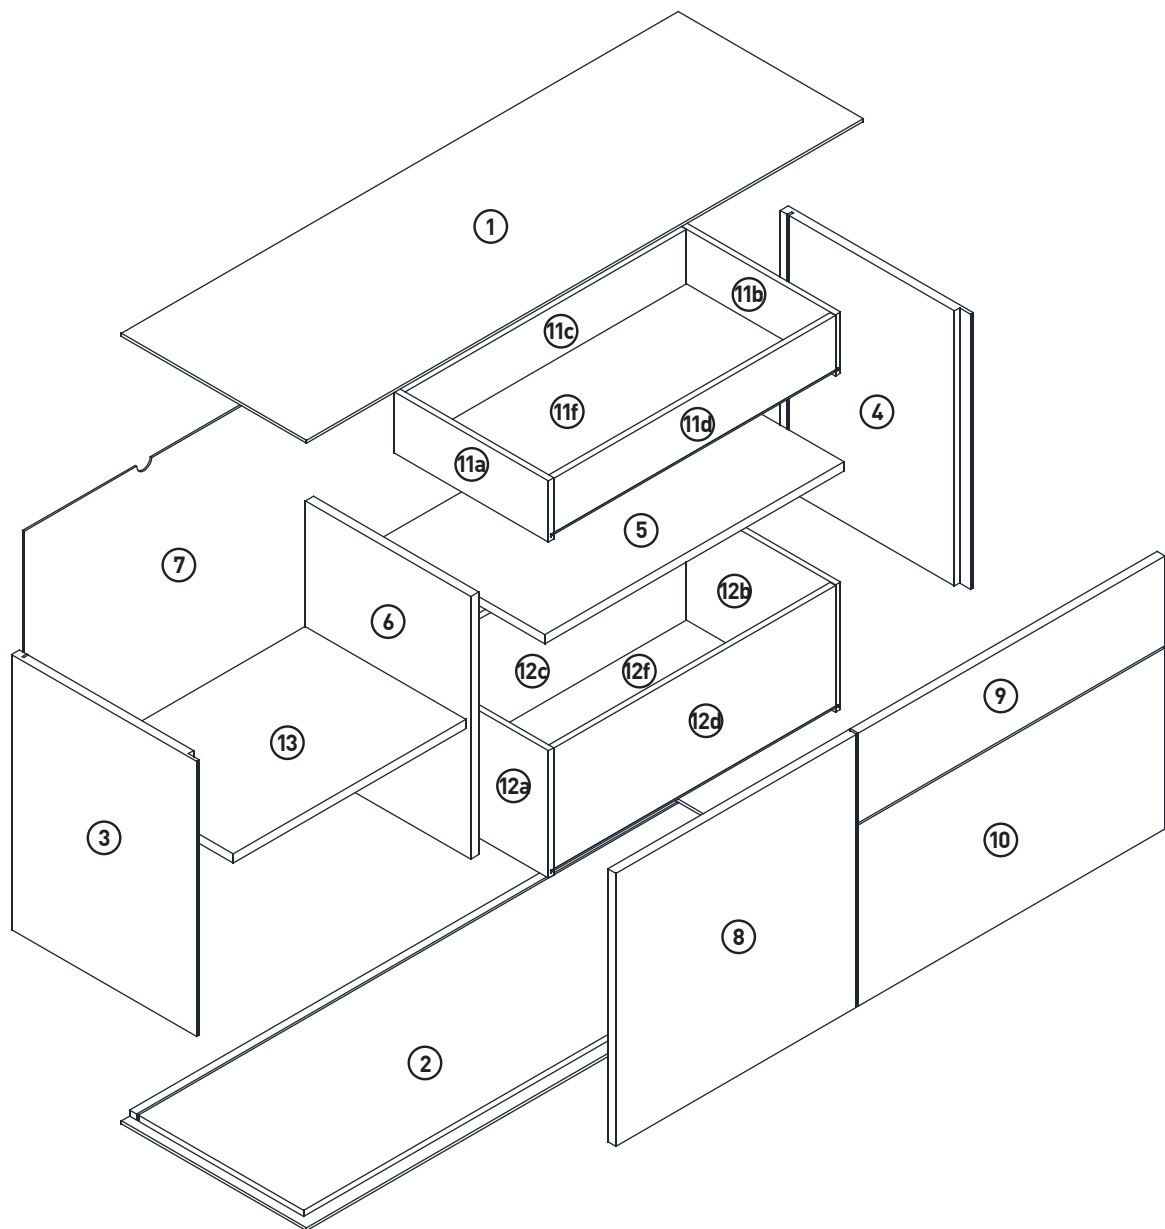

MONTAGEANLEITUNG

LOWBOARD

LeHB 1-2-3-4 MODUL B

1260x420x550mm

SERVICEKARTE

Beutel no.1 B

Beutel no.2 B

Beutel no.3 B

Beutel no.4 B

Beutel no.5 B

Beutel no.6 B

Beutel no.7 B

Beutel no.8 B

Beutel no.9 B

Beutel no.10 B

Beutel no.12 B

11

12

13

OPTION_1 (auf die Wand)

Z4 x4

Z1 x1 Z2 x1

Links + Rechts

Z3 x2