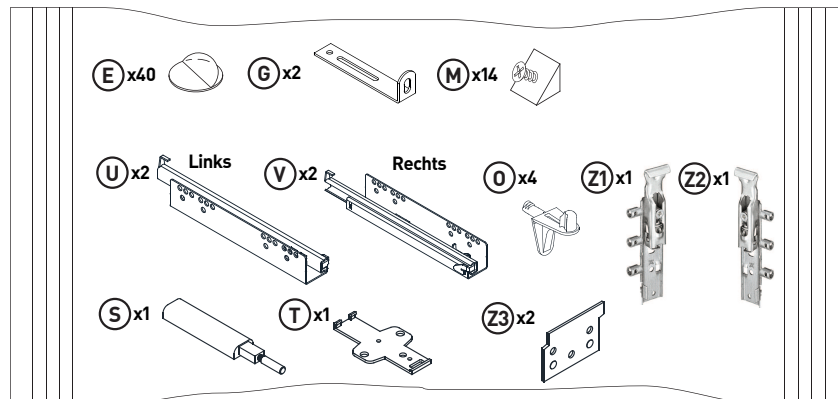

MONTAGEANLEITUNG

LOWBOARD

LeHB 1-2-3-4 MODUL B

1260x420x550mm

SERVICEKARTE

Beutel no.1 B

Beutel no.2 B

Beutel no.3 B

Beutel no.4 B

Beutel no.5 B

Beutel no.6 B

Beutel no.7 B

Beutel no.8 B

Beutel no.9 B

Beutel no.10 B

Beutel no.12 B

Beutel no.11 B

1

2

3

4

- (A) x6 $\phi 8 \times 30$
- (C) x4 $\phi 8 \times 30$
- (F) x4 $\phi 3.5 \times 13 \text{mm}$
- (Q) x2 $\phi 3.5 \times 13 \text{mm}$
- (S) x1
- (T) x1

5

(A) x6 $\phi 8 \times 30$ (C) x4  13mm

11

12

13

OPTION_1 (auf die Wand)

Z4 x4

Z1 x1 Z2 x1

Links + Rechts

Z3 x2