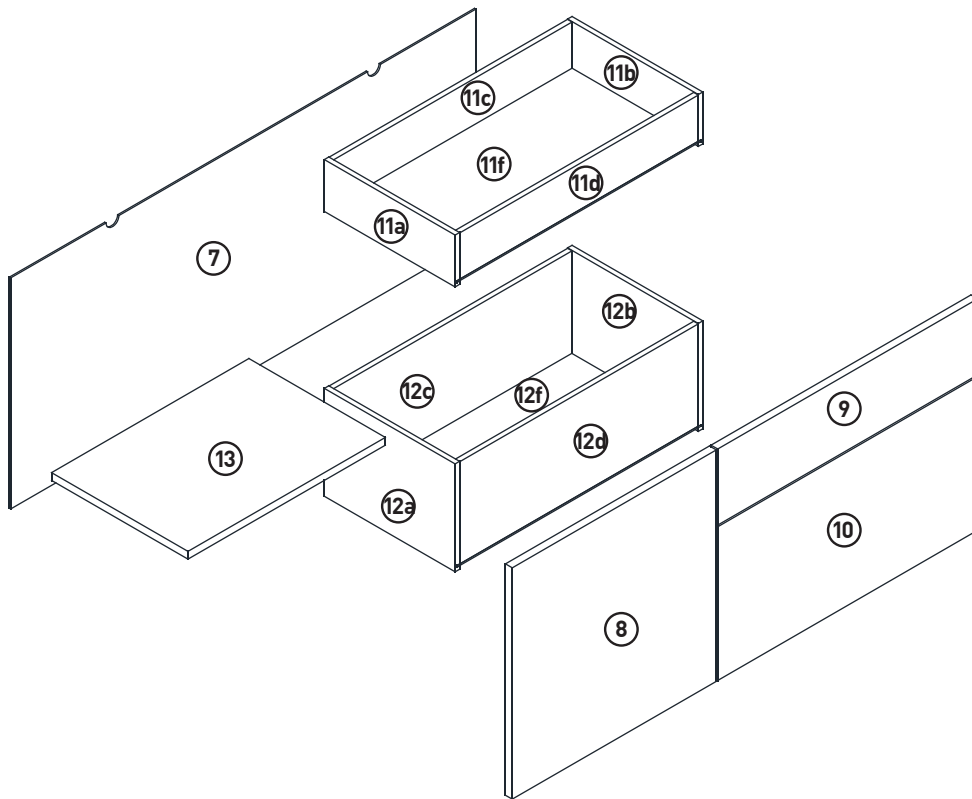

MONTAGEANLEITUNG

LOWBOARD

LeHB 1-2-3-4 MODUL B

1260x420x550mm

SERVICEKARTE

Beutel no.1 B

Beutel no.2 B

Beutel no.3 B

Beutel no.4 B

Beutel no.5 B

Beutel no.6 B

Beutel no.7 B

Beutel no.8 B

Beutel no.9 B

Beutel no.10 B

Beutel no.12 B

11

12

13

OPTION_1 (auf die Wand)

Z4 x4

Z1 x1 Z2 x1

Links + Rechts

Z3 x2