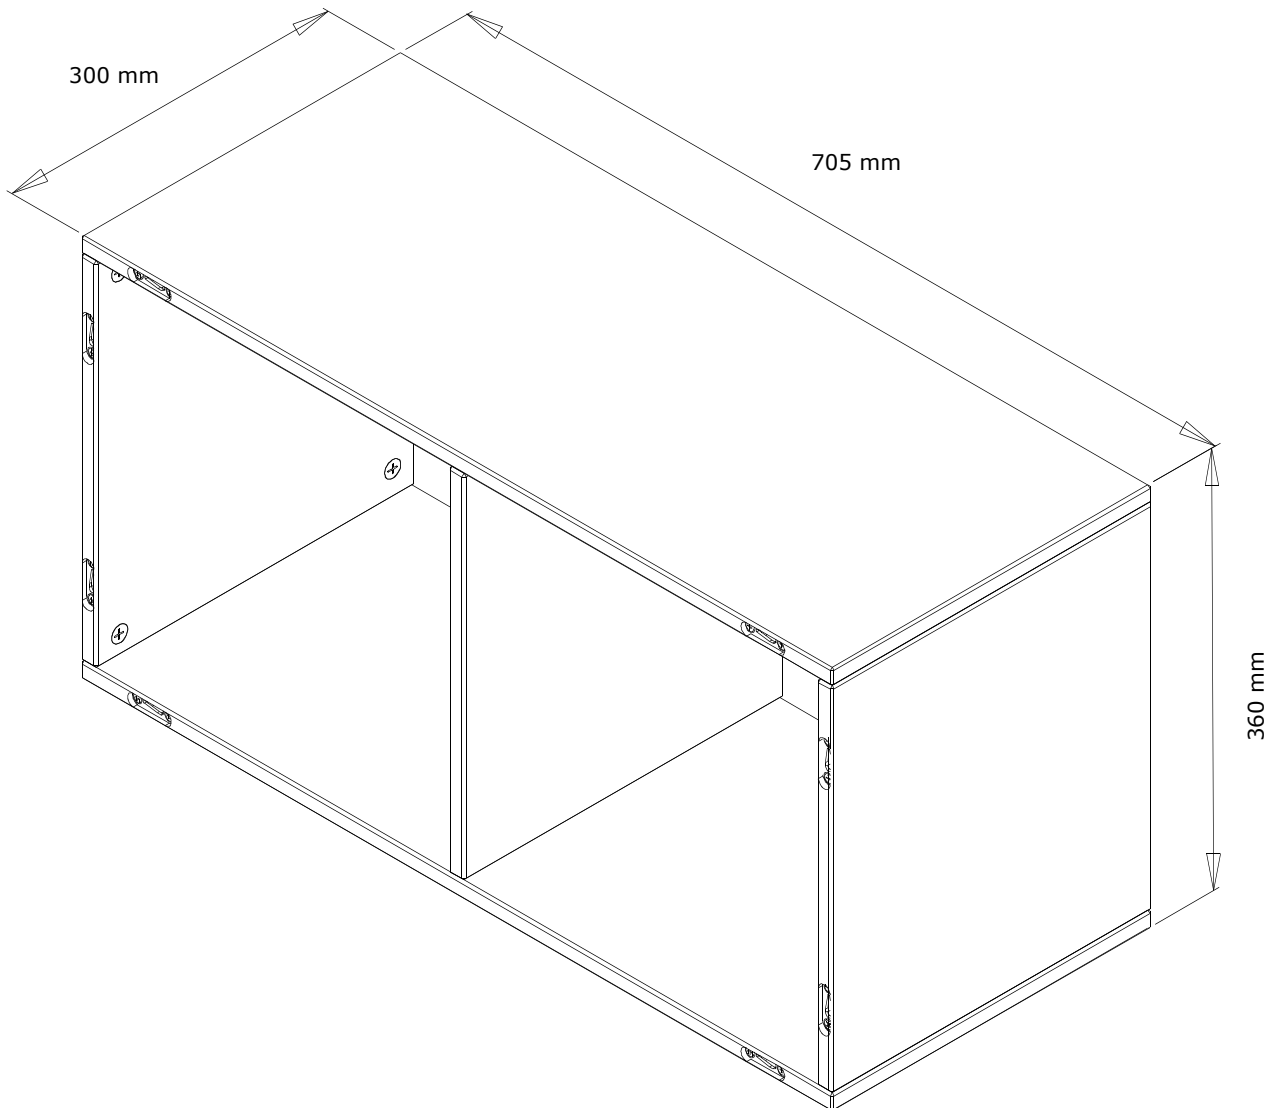

CUBE

46842002

38114002

2016/01/05

1/9

JYSK.com

DE: WICHTIGE INFORMATION!

Bitte lesen Sie die gesamte Anleitung vor Beginn der Montage und/oder Verwendung des Produktes sorgfältig durch. Folgen Sie genau den Anweisungen der Anleitung und bewahren Sie diese für einen eventuellen späteren Gebrauch auf.

Ø3,5x16 mm

Ⓒ1	2	705x300x15 mm
Ⓒ2	2	330x300x15 mm
Ⓒ3	1	330x300x15 mm

1

12 x B

2

18 x C

3

12 x A
Ø15 x 12 mm