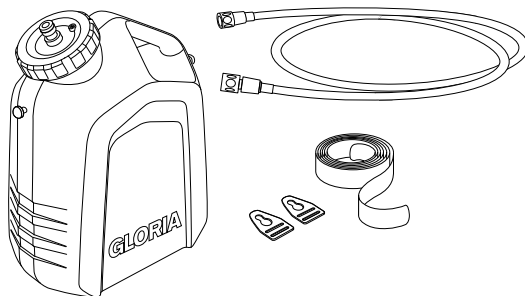

GLORIA®

Geräte für Haus und Garten

MULTIJET

- *Universal Behälter (729164.0000)*
- *Universal Container (729164.0000)*
- *Universel Réservoir (729164.0000)*
- *Universele Reservoir (729164.0000)*
- *Universale Serbatoio (729164.0000)*
- *Universal Beholder (729164.0000)*