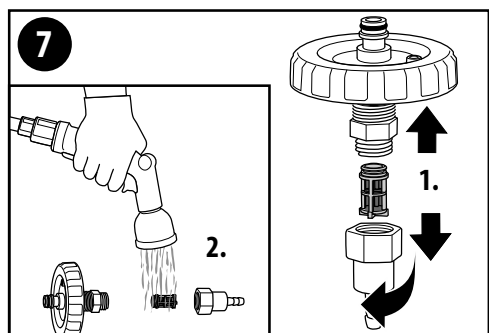

Reinigung • Cleaning • Nettoyage • Reiningig • Pulizia • Rengøring

201020

979 491 - 00

GLORIA®
Geräte für Haus und Garten

Gloria Haus- und Gartengeräte GmbH • Därmannsbusch 7 • D-58456 Witten
www.gloriagarten.de