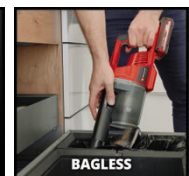

Einhell

EXPERT

POWER X-CHANGE

Akku-Stielstaubsauger

TE-SV 18 Li-Solo

Art.-Nr.: 2347180

Ident.-Nr.: 21010

EAN-Code: 4006825659061

Der Einhell TE-SV 18 Li-Solo Akku-Stielstaubsauger kann mit einem einzelnen 18V Akku der Power-X Change Reihe benutzt werden. Dank Wechselakkusystem und Schnellladetechnologie ist ununterbrochenes Arbeiten ohne Kabel möglich. Mit den 4x Spot light LEDs und ein zwei Achsen bewegbares Gelenk, können auch dunkle Stellen gründlich gereinigt werden. Eine saubere Ausblasluft und hohe Saugkraft dank 3-fach Filtersystem inkl. waschbaren Faltenfilter und Zyklonscheider. Der Staubfangbehälter kann per Knopfdruck einfach und beutellos entleert werden. ECO und BOOST Modus können Saugleistung an jede Situation anpassen. Vorteil der 2 in 1 Funktion: verwendbar als Handstaubsauger sowie perfektes Handling bei der Bodenreinigung als Stielstaubsauger.

Ausstattung