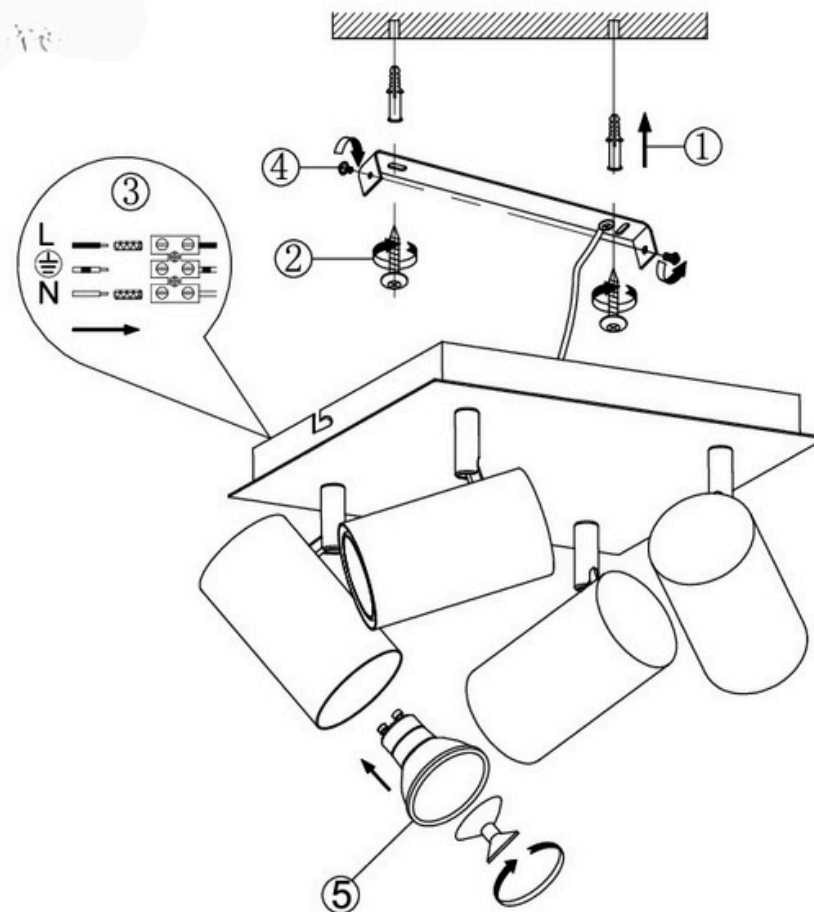

(SR) UPOZORENJE!

Prije početka montaže, pažljivo pročitajte sigurnosne upute!

(UK) ПОПЕРЕДЖЕННЯ!

Перед розбиранням, будь ласка, уважно прочитайте інструкції з техніки безпеки!

230V ~ 50Hz, 4x GU10 / max. 35W