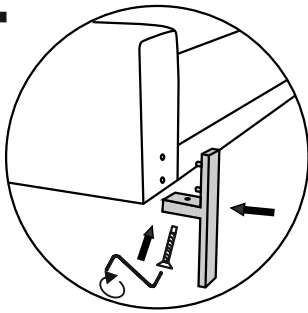

SUND

hocker

20 min

(D) Montageanleitung	(GB) Assembly instructions
(FR) Notice de montage	(IT) Istruzioni di montaggio
(NL) Handleiding voor de montage	(PL) Instrukcja montażu
(CZ) Montážní návod	(SK) Návod na montáž
(HU) Szerelési útmutató	(RO) Instrucțiuni de montaj
(TR) Montaj talimatı	(RU) Инструкция по монтажу

1

2

3