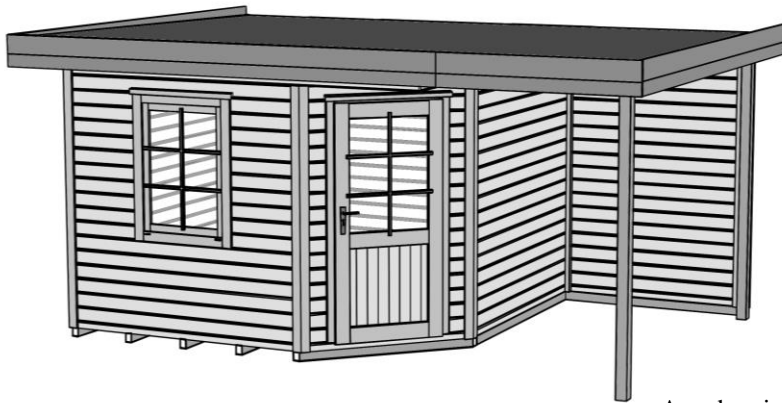

Massivholz - Gartenhaus

Art.-Nr.: 213.3030.45100, grau

Angaben in cm

Sockelmaß [cm]	Maß incl. Dachüberstand [cm]	Dachfläche [m ²]	FW-Höhe/RW-Höhe ab Fundament [cm]	Gesamthöhe ab Fundament [cm]	Grundfläche [m ²]	Rauminhalt [m ³]	Gewicht [kg]
456 x 298	501 x 338	16,90	232 / 226	237	13,60	31,10	992

Allgemeines

- ⇒ Sämtliche Holzteile aus nordischem Fichtenholz
- ⇒ innen naturbelassen
- ⇒ aussen Wetterschutzlasur grau
- ⇒ Deckleisten und Dachblende weiß
- ⇒ Massivholzhaus mit Anbau

Fußboden

- ⇒ Unterkonstruktion aus kesseldruckimprägnierten Bodenbalken
- ⇒ 19 mm starke Bodendielen mit Nut und Feder

Wandaufbau

- ⇒ 28 mm starke Blockbohlen mit Nut und Feder
- ⇒ Variantenreiche Gestaltung durch nachträglichen Einbau von Fenstern und Türen möglich (Zusatzfenster und Türen als Zubehör erhältlich)

Tür

- ⇒ 1-flügl. Tür mit Zylinderschloß incl. 3 Schlüsseln
- ⇒ Lichte Öffnung (Durchgangsmaß): 81 x 173 cm

Fenster

- ⇒ 1 einflügliges Fenster, 84 x 113cm mit Dreh-Kipp-Beschlag

Dach

- ⇒ 19mm starke Dachbretter auf stabilen Dachpfetten

Verpackung

- ⇒ 2 Pakete, Montagematerial und übersichtlicher Montageanleitung
- ⇒ Verpackungsmaße L/B/H: 370/120/63 cm; 350/65/50 cm