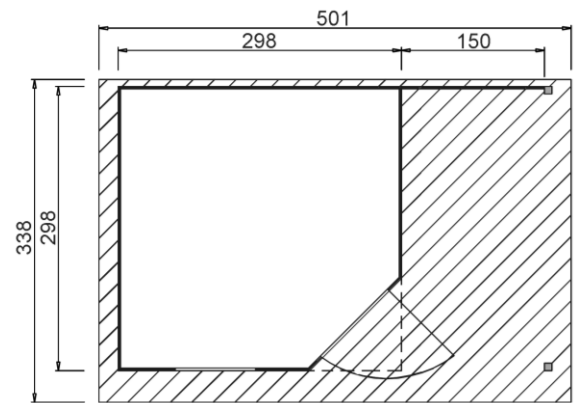

Massivholz - Gartenhaus

Art.-Nr.: 213.3030.45100, grau

Angaben in cm

Sockelmaß [cm]	Maß incl. Dachüberstand [cm]	Dachfläche [m ²]	FW-Höhe/RW-Höhe ab Fundament [cm]	Gesamthöhe ab Fundament [cm]	Grundfläche [m ²]	Rauminhalt [m ³]	Gewicht [kg]
456 x 298	501 x 338	16,90	232 / 226	237	13,60	31,10	992

Wandaufbau

- ⇒ 28 mm starke Blockbohlen mit Nut und Feder
- ⇒ Variantenreiche Gestaltung durch nachträglichen Einbau von Fenstern und Türen möglich (Zusatzfenster und Türen als Zubehör erhältlich)

Tür

- ⇒ 1-flügl. Tür mit Zylinderschloß incl. 3 Schlüsseln
- ⇒ Lichte Öffnung (Durchgangsmaß): 81 x 173 cm

Fenster

- ⇒ 1 einflügliges Fenster, 84 x 113cm mit Dreh-Kipp-Beschlag

Dach

- ⇒ 19mm starke Dachbretter auf stabilen Dachpfetten

Verpackung

- ⇒ 2 Pakete, Montagematerial und übersichtlicher Montageanleitung
- ⇒ Verpackungsmaße L/B/H: 370/120/63 cm; 350/65/50 cm