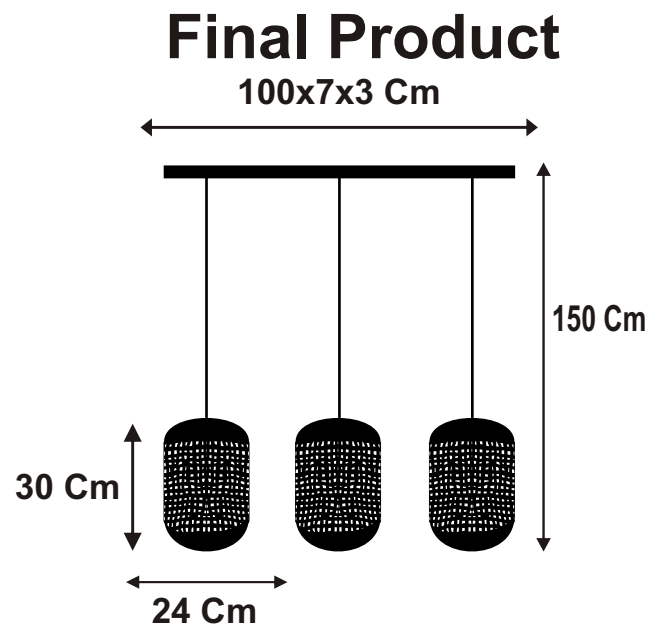

## Kayleigh HL 3 Black Brass Long 105401

**FittinQ B.V.**

Smaragdweg 52, 5527 LB Hapert, The Netherlands  
www.qazqa.nl

QAZQA