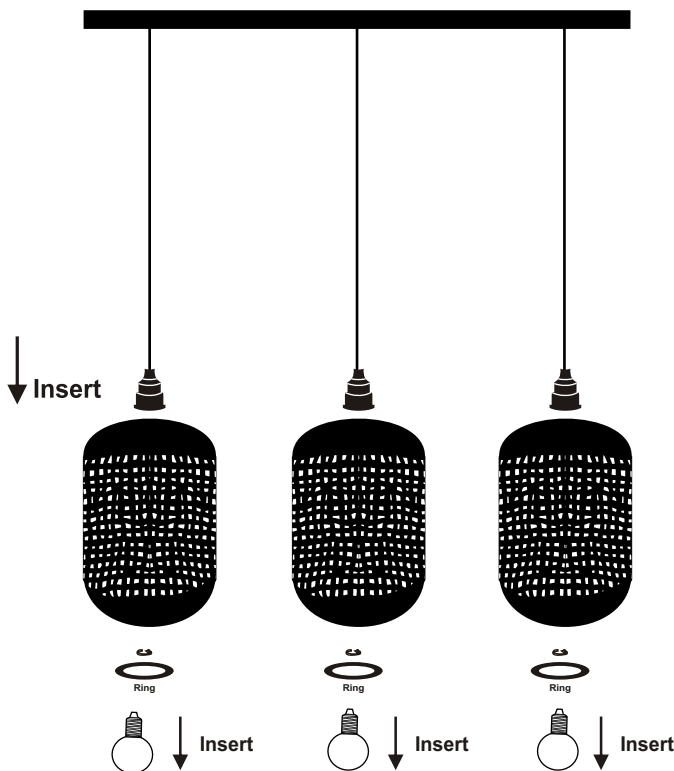

## Kayleigh HL 3 Black Brass Long 105401

**FittinQ B.V.**

Smaragdweg 52, 5527 LB Hapert, The Netherlands  
www.qazqa.nl

QAZQA