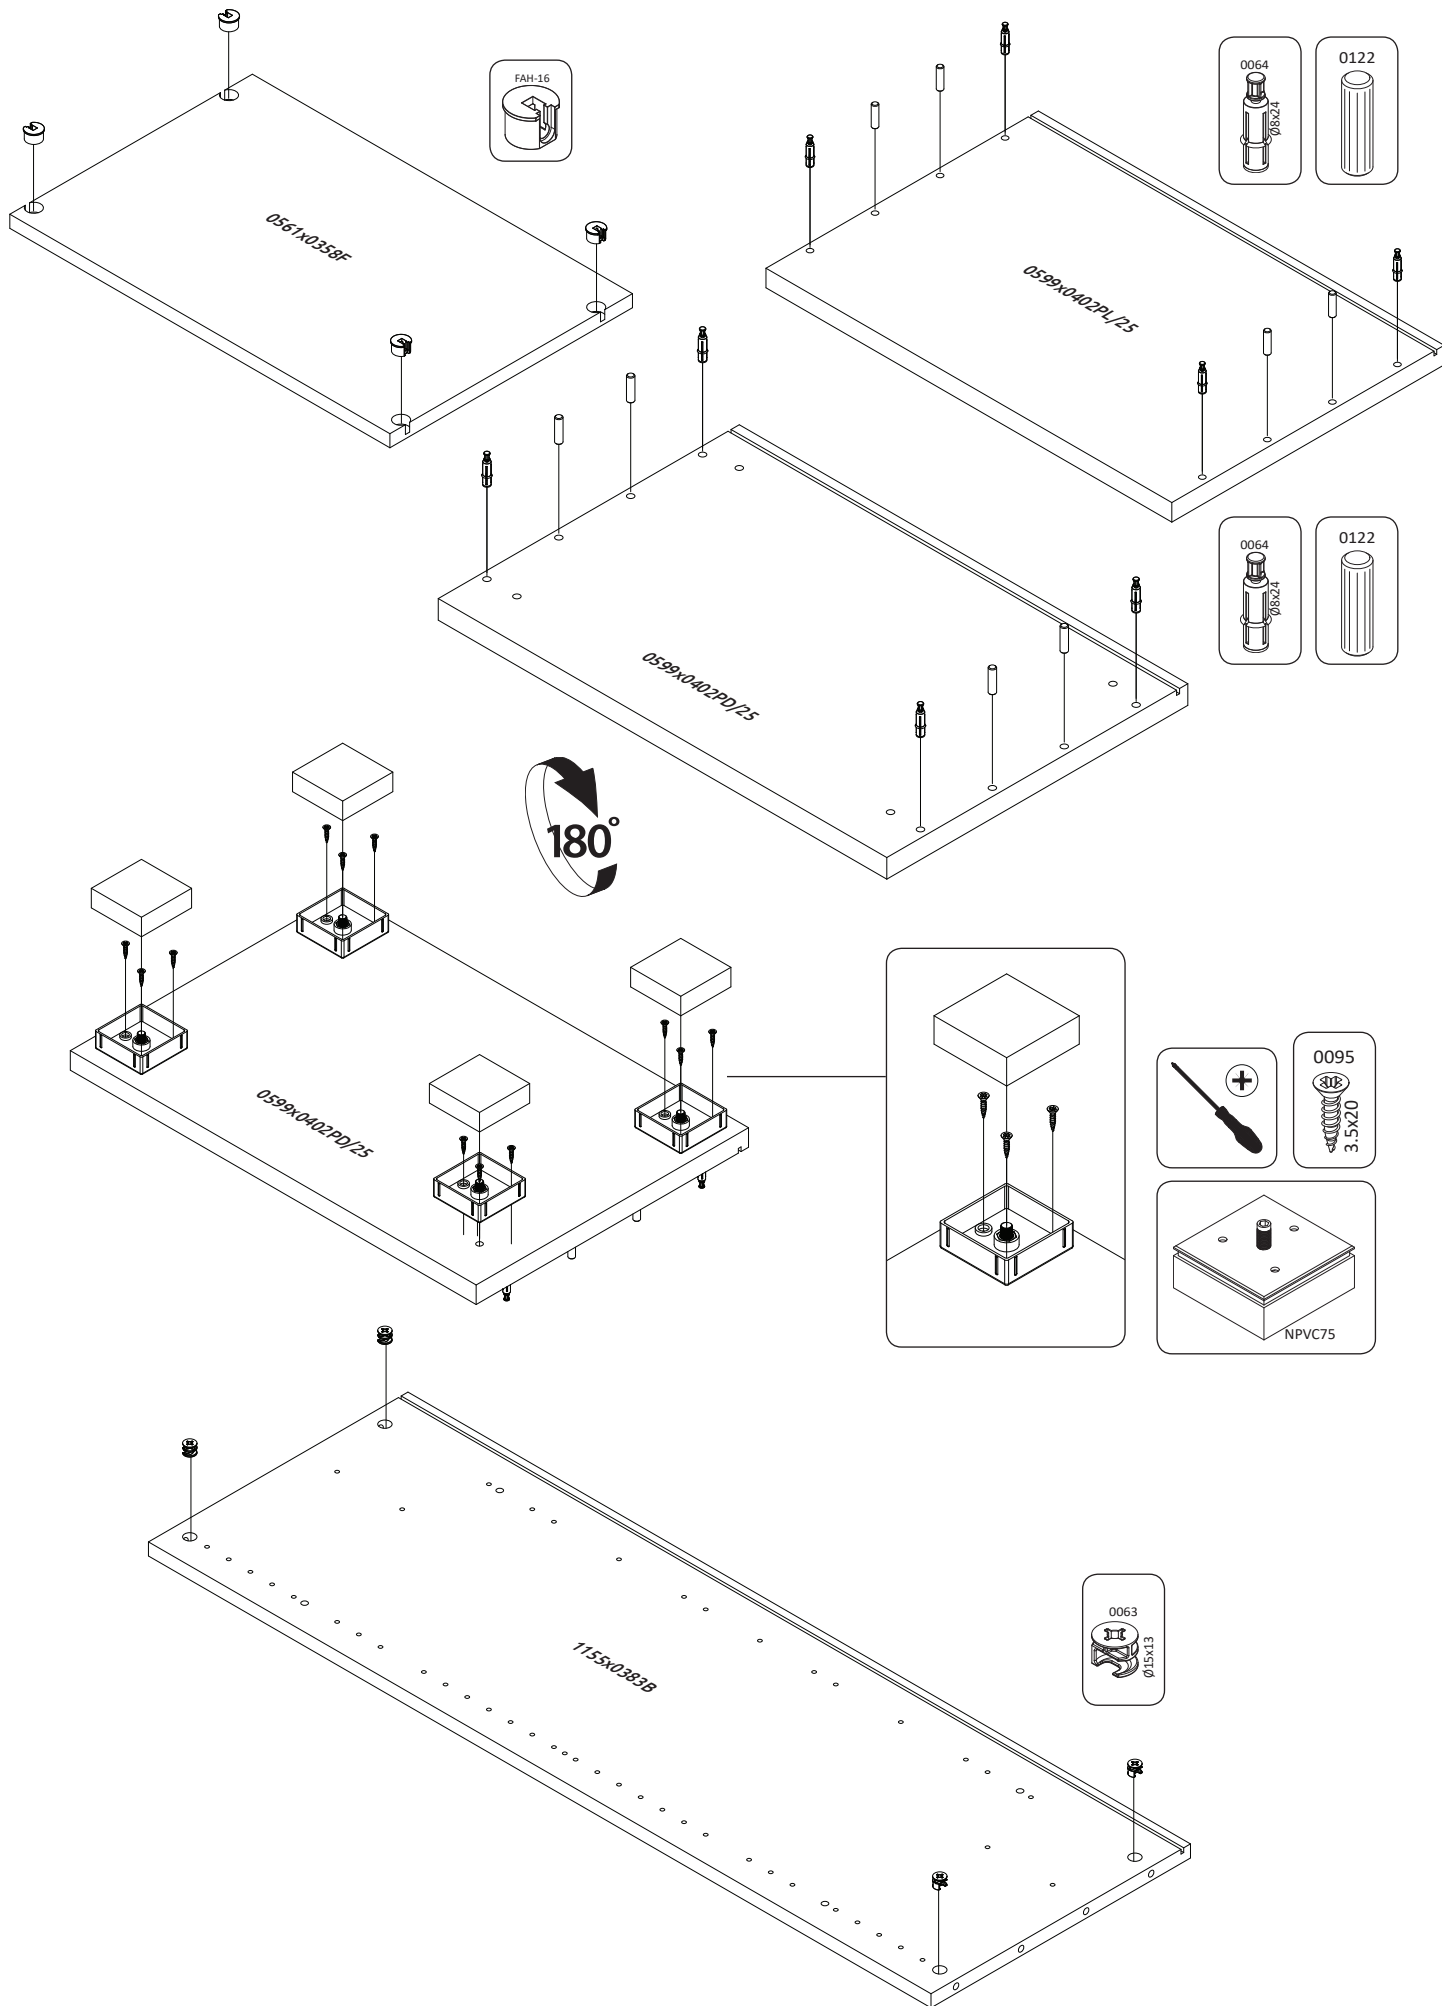

V60-1KS/PN
LWH - 599x402x1230

27.03.2019

1

2

3

4

5

C D

B

0094
3.5x16

C

D