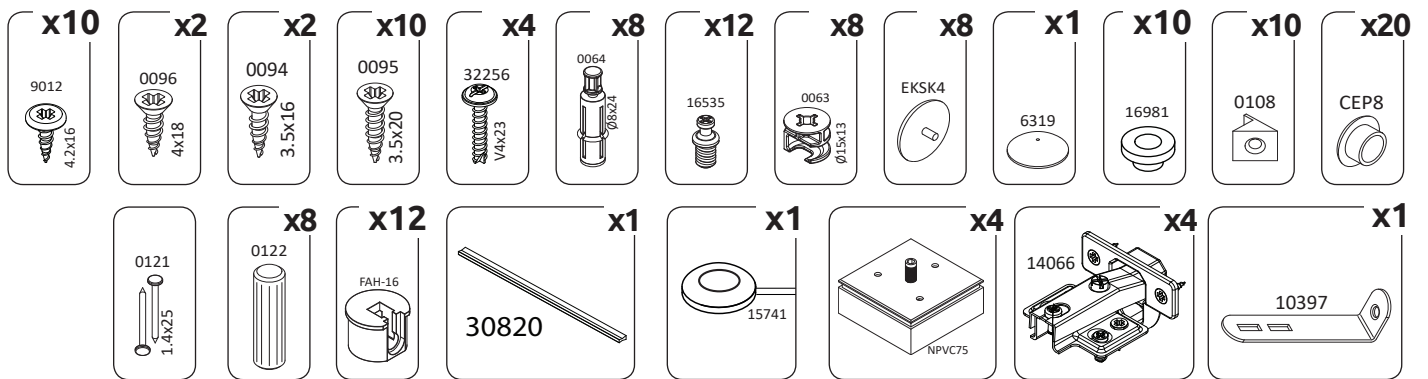

V60-1KS/PN
LWH - 599x402x1230

27.03.2019