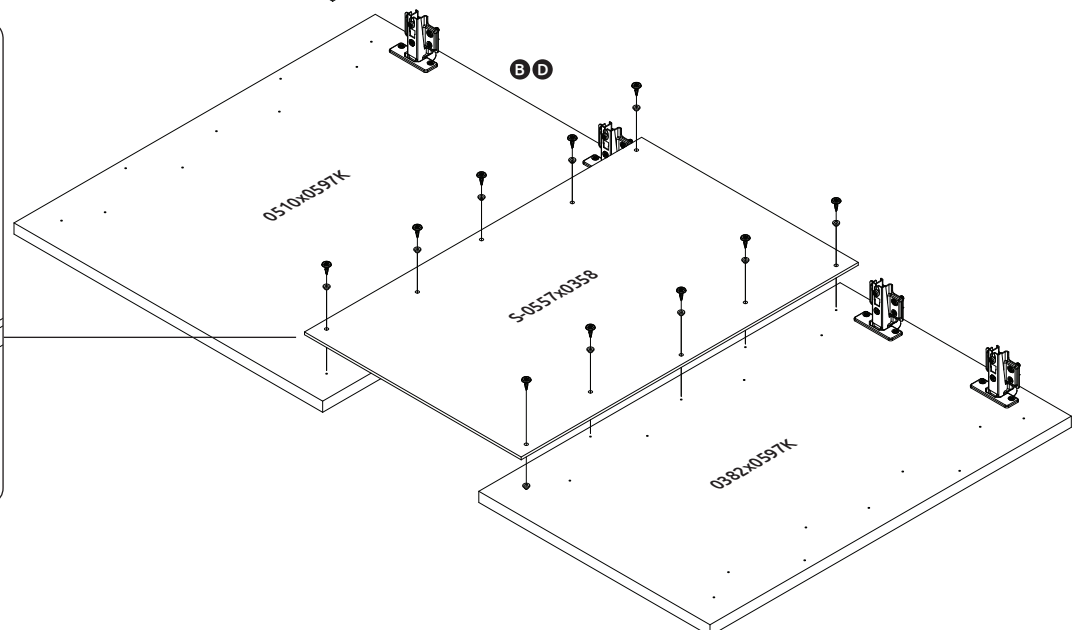

V60-1KS/PN
LWH - 599x402x1230

27.03.2019

1

2

3

4

5

C D

B

0094
3.5x16

C

D