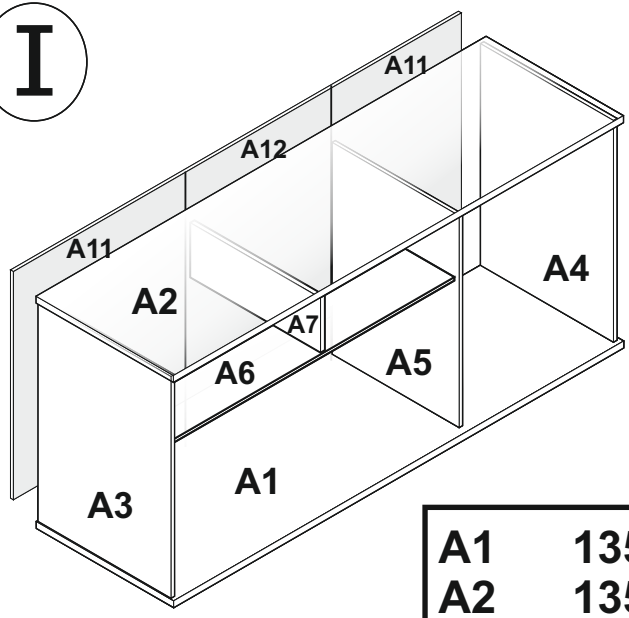

ENRIQUE SIDEBOARD 2

- (D)** Montageanleitung
- (NL)** Handleiding voor de montage
- (TR)** Montaj talimatı
- (FR)** Instructions de montage
- (CZ)** Montážní návod
- (HU)** Összeszerelési útmutató
- (GB)** Assembly instructions
- (PL)** Instrukcja montażu
- (RU)** Инструкция по монтажу
- (IT)** Istruzioni di montaggio
- (RO)** Instrucțiuni de asamblare
- (SK)** Montážny návod

35		<u>X 7</u>
41		<u>X 2</u>
26		<u>X 1</u>
6	 5x11	<u>X 34</u>
80		<u>X 2</u>
60	 670 mm	<u>X 1</u>

I

A1	1351mm x 400mm
A2	1351mm x 400mm
A3	808mm x 400mm
A4	808mm x 400mm
A5	808mm x 380mm

II

A6	875mm x 100mm
A7	136mm x 380mm

III

A11	818mm x 438mm
A12	818mm x 450mm

IV

V

VI

VII

VIII

Sa4	446mm x 156mm
S1	375mm x 100mm
S2	393mm x 85mm
S3	375mm x 100mm
S5	405mm x 378mm

IX

Sb4	446mm x 156mm
S1	375mm x 100mm
S2	393mm x 85mm
S3	375mm x 100mm
S5	405mm x 378mm

X

Sc4	446mm x 156mm
S1	375mm x 100mm
Sc2	402mm x 85mm
S3	375mm x 100mm
Sc5	414mm x 378mm

a=b

XI

XII

A14	425mm x 360mm
A15	875mm x 360mm