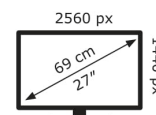

VA27AQS

EAN 4718017802352

Produkt Nummer 90LM06G0-B01170

- 68,58cm (27 Zoll) WQHD (2560 x 1440), IPS-Display mit LED-Hintergrundbeleuchtung und weitem Betrachtungswinkel von 178°
- Eine Bildwiederholrate von bis zu 75Hz mit der Adaptive-Sync-Technologie verhindert Nachzieheffekte und sorgt für eine scharfe, kristallklare Videowiedergabe
- Umfangreiche Anschlussmöglichkeiten inklusive HDMI, DisplayPort und einem USB-Hub
- Ergonomisches Design mit 150mm Höhenverstellung sowie 180° Schwenk-, +35° ~ -5° Neige- und 90° Pivot-Funktion für eine komfortable Nutzung
- ASUS Eye-Care-Monitore verfügen über die vom TÜV Rheinland zertifizierten Flicker-Free- und Low-Blue-Light-Technologien für eine besonders angenehme Nutzung

22 kWh/1000h

2019/2013

Technische Daten VA27AQSB

Bildschirm

Bildschirmdiagonale:	68,6 cm (27 Zoll)
Bildschirmauflösung:	2560 x 1440 Pixel
Natives Seitenverhältnis:	16:9
Panel-Typ:	IPS
HD-Typ:	Quad HD
Bildschirmform:	Flach
Kontrastverhältnis:	1000:1
Maximale Bildwiederholrate:	75 Hz
Anzahl der Farben des Displays:	16,78 Millionen Farben
Helligkeit (typisch):	350 cd/m ²
Reaktionszeit:	1 ms
Typ der Hintergrundbeleuchtung:	LED
Unterstützte Grafik-Auflösungen:	2560 x 1440
Seitenverhältnis:	16:9
Blickwinkel, horizontal:	178°
Blickwinkel, vertikal:	178°

Gerätebreite (inkl. Fuß):	613,8 mm
Gerätetiefe (inkl. Fuß):	226,3 mm
Gerätehöhe (inkl. Fuß):	517,2 mm
Gewicht (mit Ständer):	6,69 kg
Breite (ohne Standfuß):	61,4 cm
Tiefe (ohne Standfuß):	5,15 cm
Höhe (ohne Standfuß):	36,6 cm
Gewicht (ohne Ständer):	4,41 kg

Ergonomie

VESA-Halterung:	Ja
Höhenverstellung:	Ja
Panel-Montage-Schnittstelle:	100 x 100 mm
Höheneinstellung:	15 cm
Pivot:	Ja
Pivot Winkel:	-90 – 90°
Schwenkbar:	Ja
Schwenkwinkelbereich:	-180 – 180°
kipubar:	Ja
Neigungswinkelbereich:	-5 – 35°